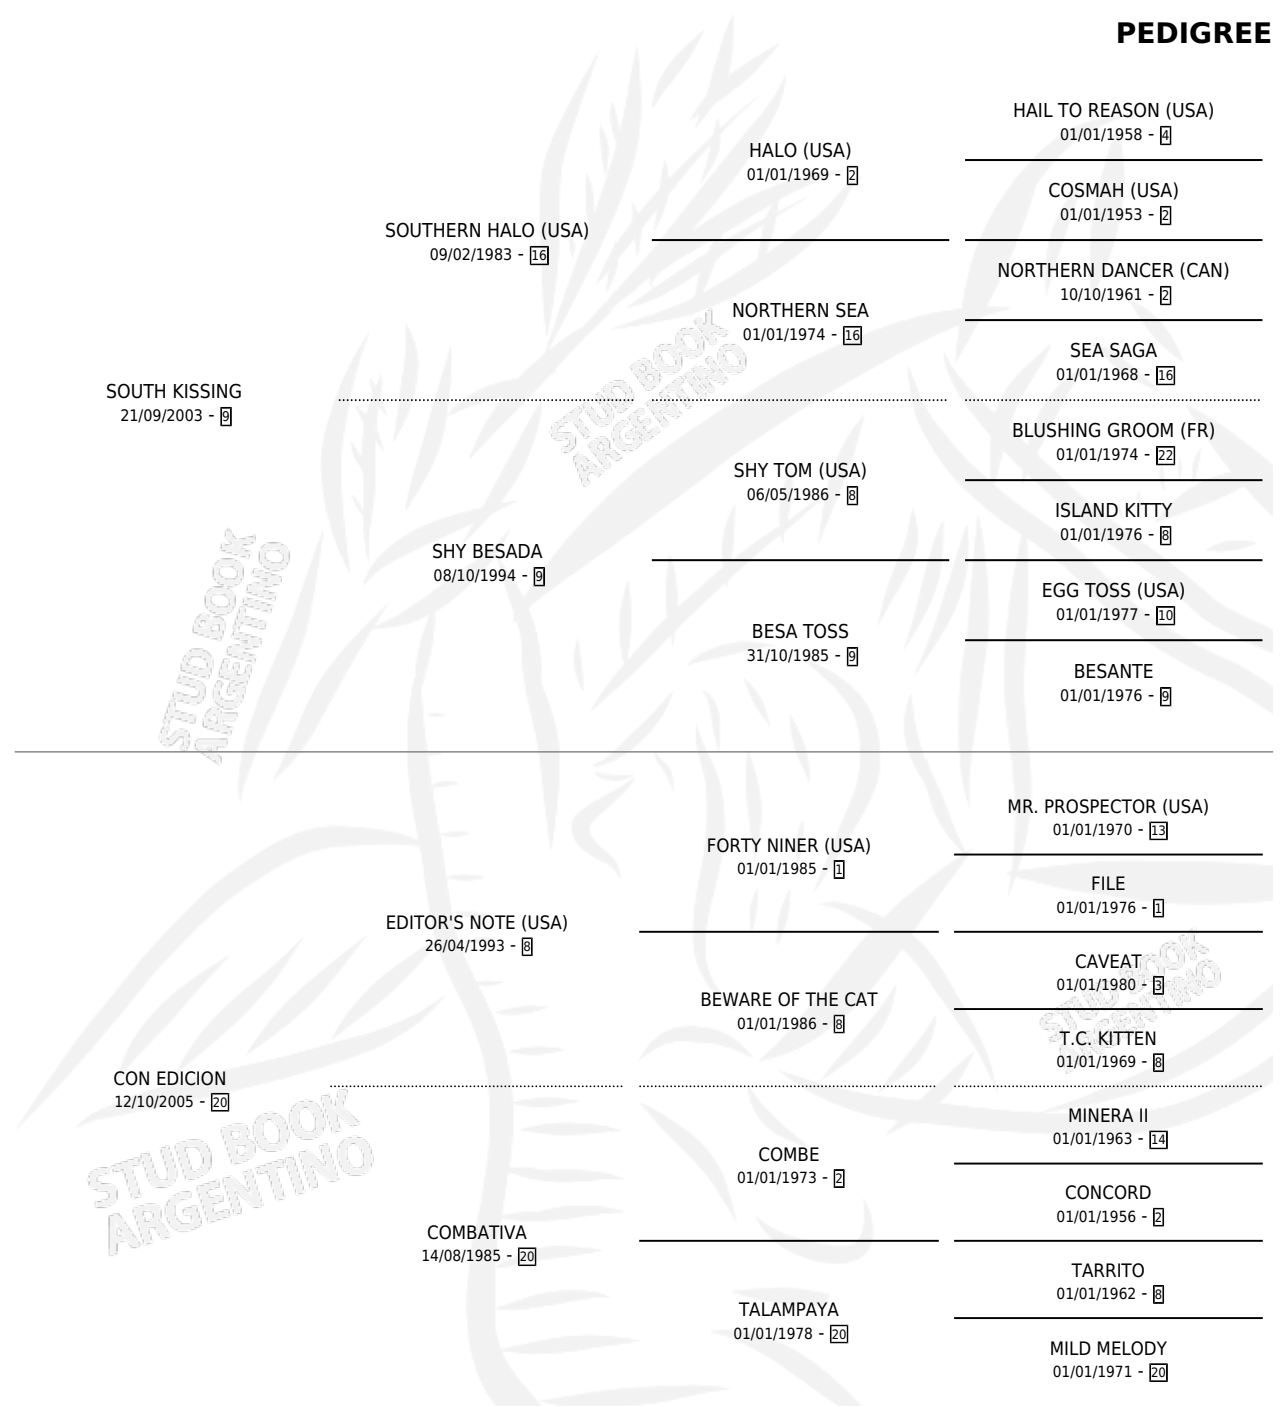

SOUTH EDITION

por SOUTH KISSING y CON EDICION por EDITOR'S NOTE (USA)

Argentina · Macho · Zaino · SP · 17/08/2020
Familia 20-d · Volumen 44

ESTADO

TIPIFICACIÓN SANGUÍNEA	X
TIPIFICACIÓN POR ADN	✓
PASAPORTE	✓
IDENTIFICACIÓN POR MICROCHIP	✓
REPRODUCTOR	X

Lugar de nacimiento: El Calden
Criador: El Calden

PEDIGREE

CAMPAÑA

Solo carreras oficiales de Argentina

POR EDAD

EDAD	CC	1°	2°	3°	4°	5°	NP	CLC	CLG	CLCG1	CLGG1	IMPORTE	GANANCIA / CC
4 AÑOS	2	1	1	0	0	0	0	0	0	0	0	\$6,075,000	\$3,037,500
5 AÑOS	3	0	0	0	1	1	1	0	0	0	0	\$700,000	\$233,333
TOTALES	5	1	1	0	1	1	1	0	0	0	0	\$6,775,000	\$1,355,000
%		20.0%	20.0%	0.0%	20.0%	20.0%	20.0%	0.0%	0.0%	0.0%	0.0%		