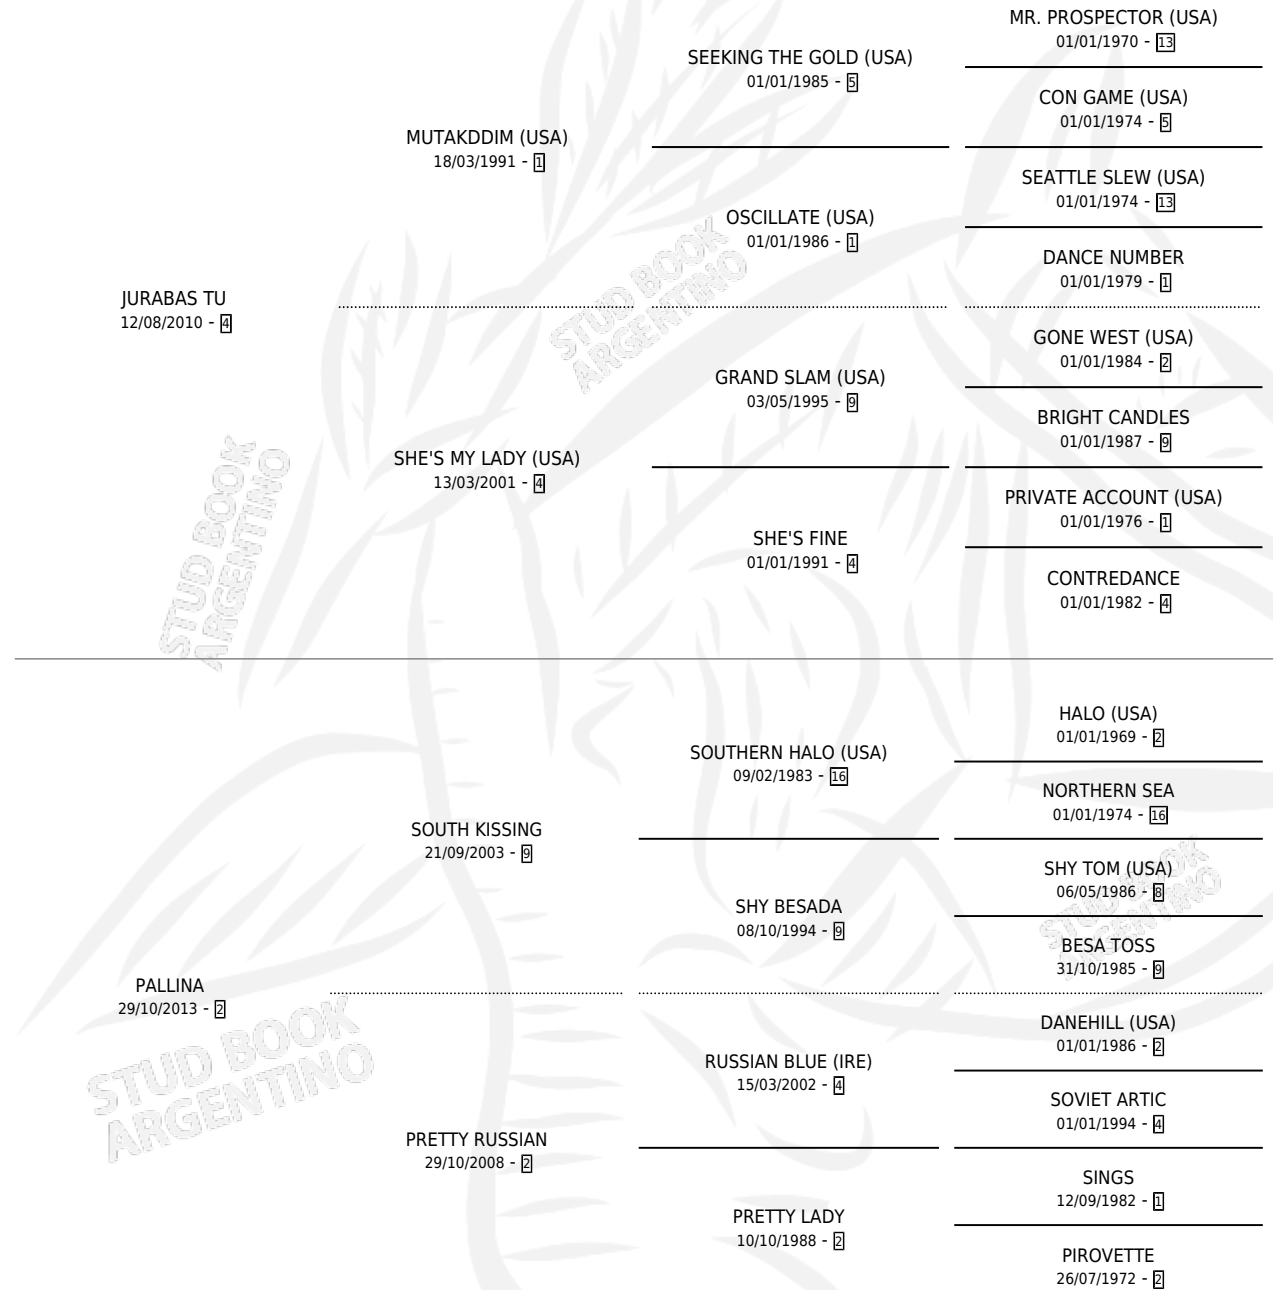

TU PALI

por JURABAS TU y PALLINA por SOUTH KISSING

Argentina · Hembra · Alazan · SP · 03/10/2020
Familia 2-h · Volumen 44

ESTADO

TIPIFICACIÓN SANGUÍNEA	X
TIPIFICACIÓN POR ADN	X
PASAPORTE	X
IDENTIFICACIÓN POR MICROCHIP	✓
REPRODUCTOR	X

Lugar de nacimiento: El Calden

Criador: El Calden

PEDIGREE

TU PALI

Datos oficiales del Stud Book Argentino

Documento generado el 03/05/2026

studbook.org.ar