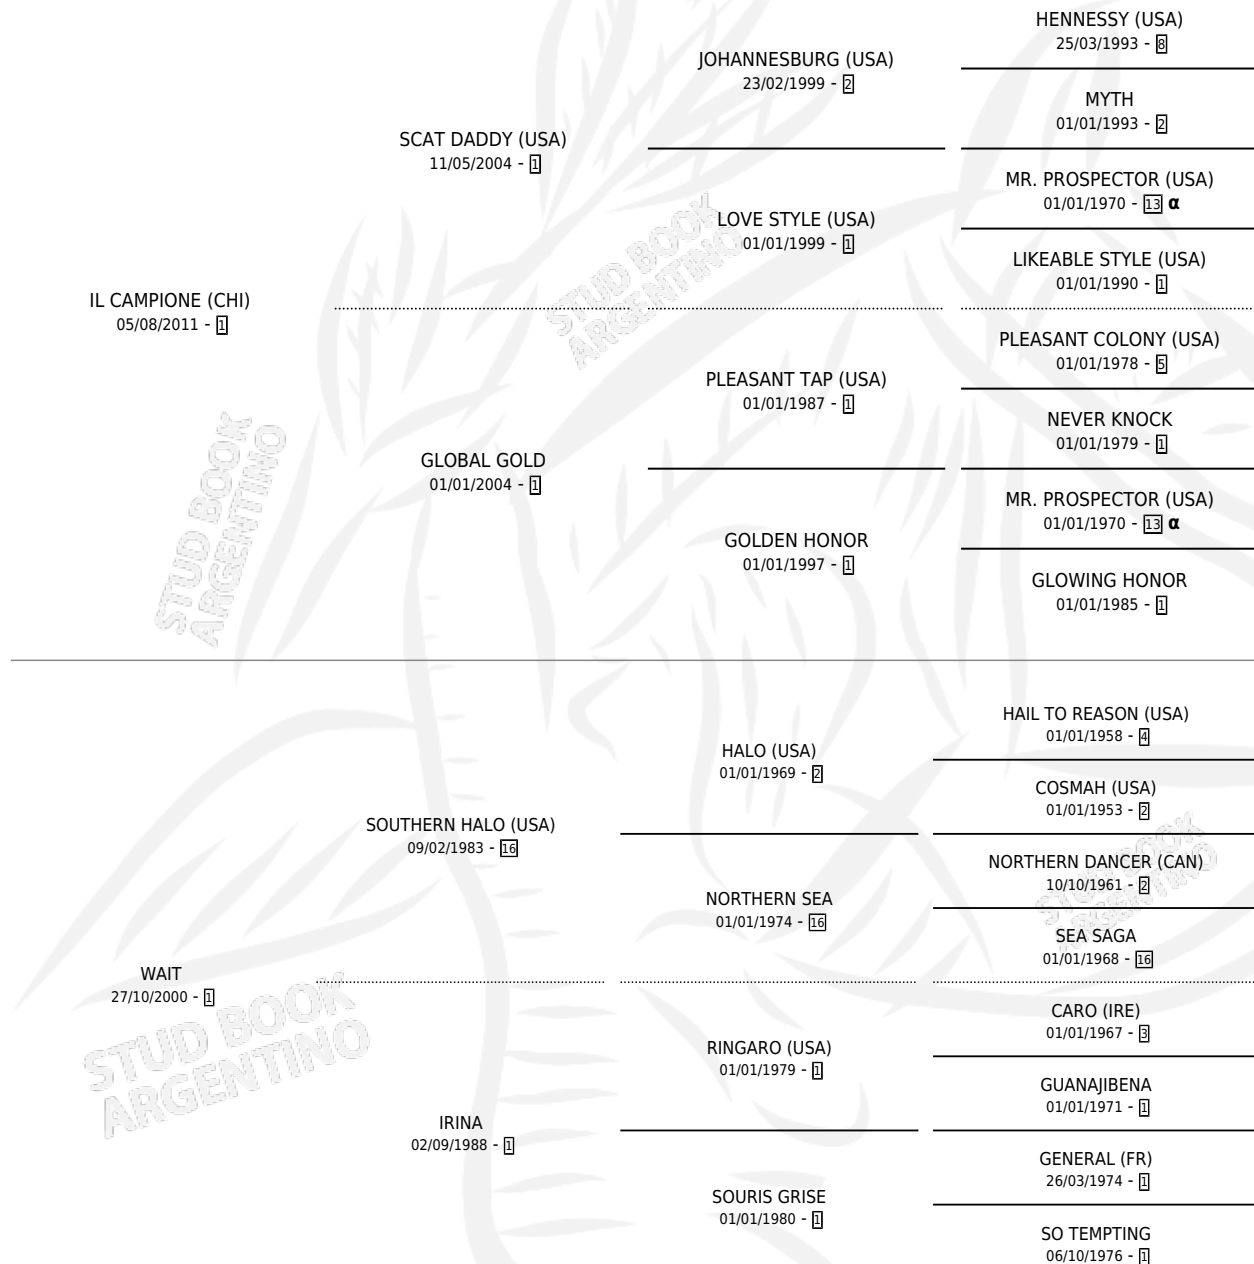

EL FRUTO

por **IL CAMPIONE (CHI)** y **WAIT** por **SOUTHERN HALO (USA)**

Argentina · Macho · Zaino Colorado · SP · 31/08/2020
Familia 1-o · Volumen 44

ESTADO

TIPIFICACIÓN SANGUÍNEA	X
TIPIFICACIÓN POR ADN	✓
PASAPORTE	✓
IDENTIFICACIÓN POR MICROCHIP	✓
REPRODUCTOR	X

Lugar de nacimiento: El Paraiso
Criador: Caligiuri Juan Jose Sucesion

PEDIGREE

INBREEDING : α

CAMPAÑA

Solo carreras oficiales de Argentina

POR EDAD

EDAD	CC	1°	2°	3°	4°	5°	NP	CLC	CLG	CLCG1	CLGG1	IMPORTE	GANANCIA / CC
3 AÑOS	8	4	2	1	1	0	0	2	0	2	0	\$17,390,000	\$2,173,750
4 AÑOS	3	0	0	0	0	1	2	2	0	1	0	\$2,558,400	\$852,800
5 AÑOS	2	0	0	0	0	1	1	1	0	1	0	\$290,000	\$145,000
TOTALES	13	4	2	1	1	2	3	5	0	4	0	\$20,238,400	\$1,556,800
%		30.8%	15.4%	7.7%	7.7%	15.4%	23.1%	38.5%	0.0%	80.0%	0.0%		

Ganador de 4 carreras en San Isidro y Palermo - \$20,238,400, a los 3 años, incluso 2do Gran Premio Ciudad de Buenos Aires **[G1]** y Gran Premio Estrellas Sprint **[G1]**.

POR DISTANCIA

HIPODROMO	CC	1°	2°	3°	4°	5°	NP	CLC	CLG	CLCG1	CLGG1	IMPORTE
PALERMO	11	3	1	1	1	2	3	4	0	3	0	\$12,698,400
1000 MTS	6	1	1	0	0	1	3	4	0	3	0	\$8,998,400
1100 MTS	1	0	0	0	0	1	0	0	0	0	0	\$350,000
1400 MTS	2	1	0	0	1	0	0	0	0	0	0	\$1,790,000
1200 MTS	2	1	0	1	0	0	0	0	0	0	0	\$1,560,000
SAN ISIDRO	2	1	1	0	0	0	0	1	0	1	0	\$7,540,000
1000 MTS	1	0	1	0	0	0	0	1	0	1	0	\$5,400,000
1400 MTS	1	1	0	0	0	0	0	0	0	0	0	\$2,140,000