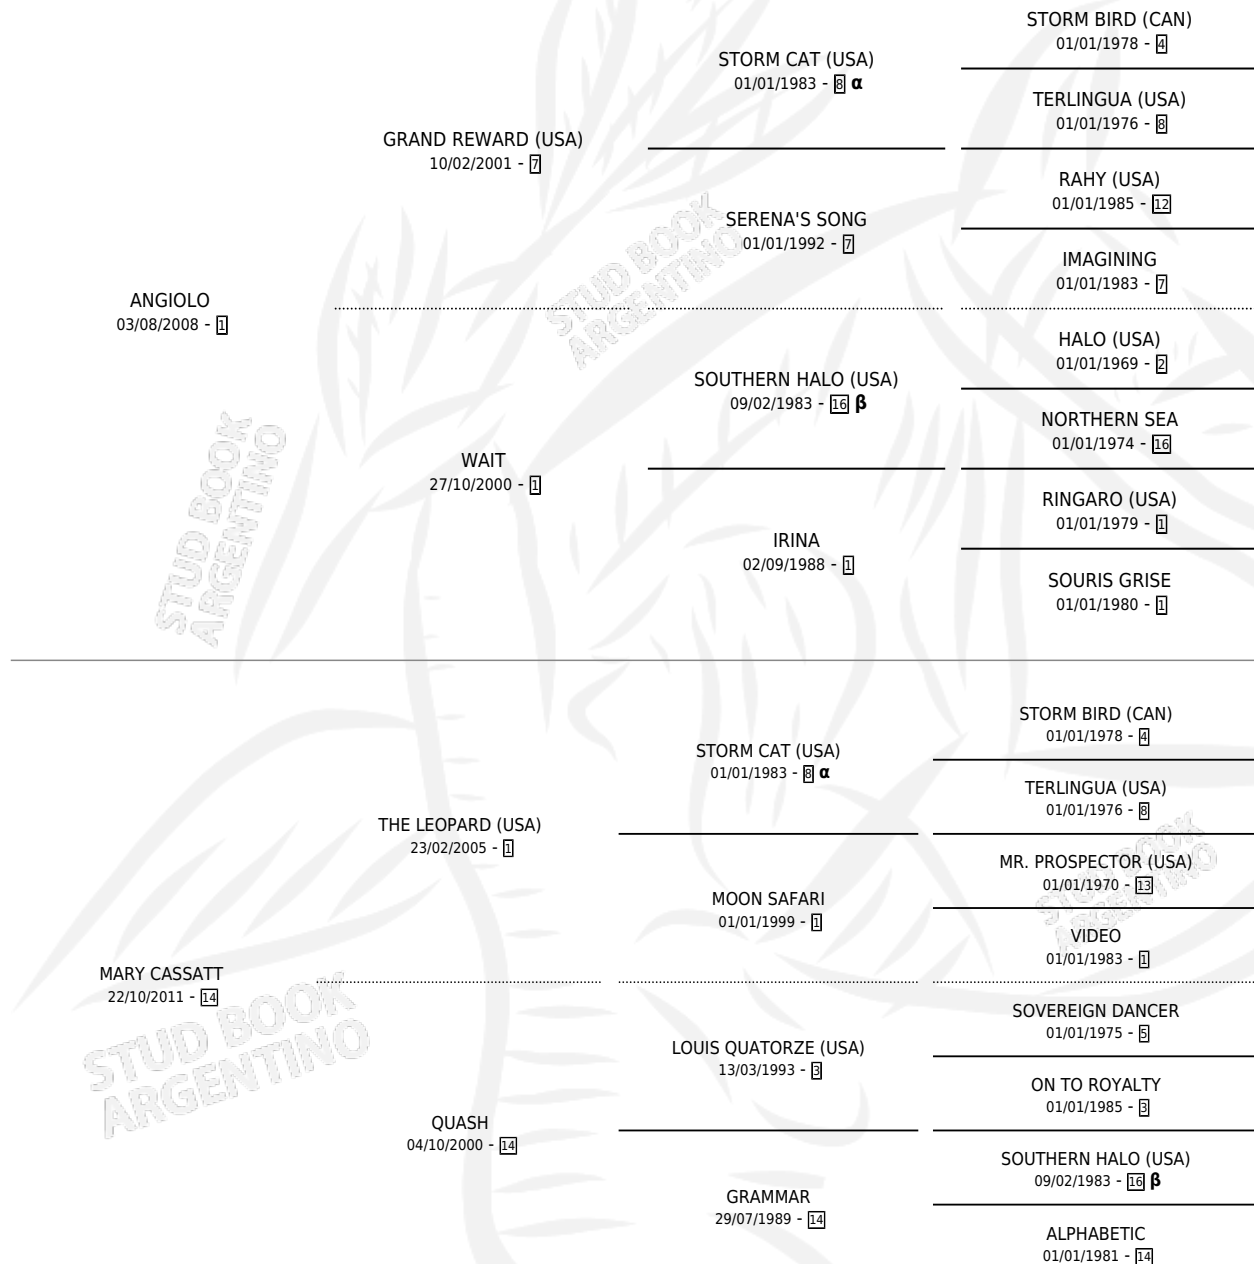

EL CISNE

por ANGIOLO y MARY CASSATT por THE LEOPARD (USA)

Argentina · Macho · Zaino · SP · 08/07/2020
Familia 14-c · Volumen 44

ESTADO

TIPIFICACIÓN SANGUÍNEA	X
TIPIFICACIÓN POR ADN	✓
PASAPORTE	✓
IDENTIFICACIÓN POR MICROCHIP	✓
REPRODUCTOR	X

Lugar de nacimiento: El Paraiso
Criador: Caligiuri Juan Jose Sucesion

PEDIGREE

INBREEDING : α, β

CAMPAÑA

Solo carreras oficiales de Argentina

POR EDAD

EDAD	CC	1°	2°	3°	4°	5°	NP	CLC	CLG	CLCG1	CLGG1	IMPORTE	GANANCIA / CC
2 AÑOS	4	0	1	0	0	0	3	0	0	0	0	\$397,500	\$99,375
3 AÑOS	4	0	0	0	1	0	3	0	0	0	0	\$64,000	\$16,000
TOTALES	8	0	1	0	1	0	6	0	0	0	0	\$461,500	\$57,688
%		0.0%	12.5%	0.0%	12.5%	0.0%	75.0%	0.0%	0.0%	0.0%	0.0%		

Placés en San Isidro en 8 carreras disputadas.

POR DISTANCIA

HIPODROMO	CC	1°	2°	3°	4°	5°	NP	CLC	CLG	CLCG1	CLGG1	IMPORTE
SAN ISIDRO	6	0	1	0	1	0	4	0	0	0	0	\$431,500
1400 MTS	1	0	0	0	0	0	1	0	0	0	0	\$0
1200 MTS	4	0	1	0	1	0	2	0	0	0	0	\$431,500
1000 MTS	1	0	0	0	0	0	1	0	0	0	0	\$0
PALERMO	2	0	0	0	0	0	2	0	0	0	0	\$30,000
1200 MTS	1	0	0	0	0	0	1	0	0	0	0	\$30,000
1000 MTS	1	0	0	0	0	0	1	0	0	0	0	\$0