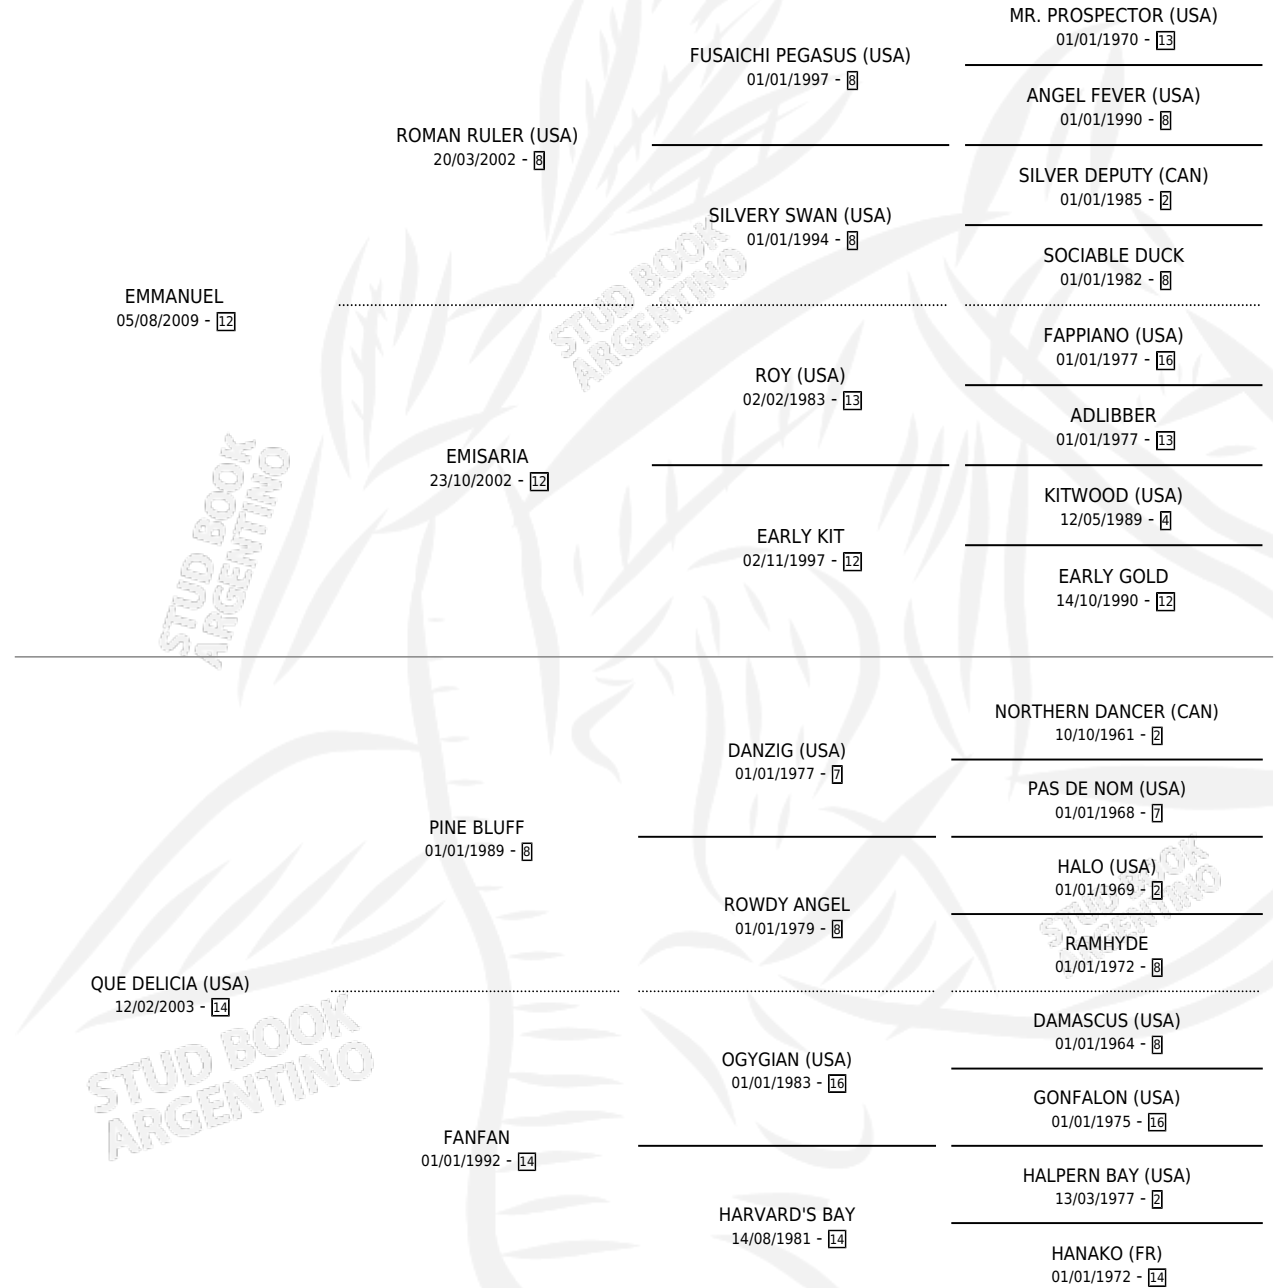

QUE ONDA WEY

por EMMANUEL y QUE DELICIA (USA) por PINE BLUFF

Argentina · Macho · Zaino · SP · 02/11/2020
Familia 14 · Volumen 44

ESTADO

TIPIFICACIÓN SANGUÍNEA	X
TIPIFICACIÓN POR ADN	✓
PASAPORTE	✓
IDENTIFICACIÓN POR MICROCHIP	✓
REPRODUCTOR	X

Lugar de nacimiento: La Generacion

Criador: Lezica Agustin Alfredo

PEDIGREE