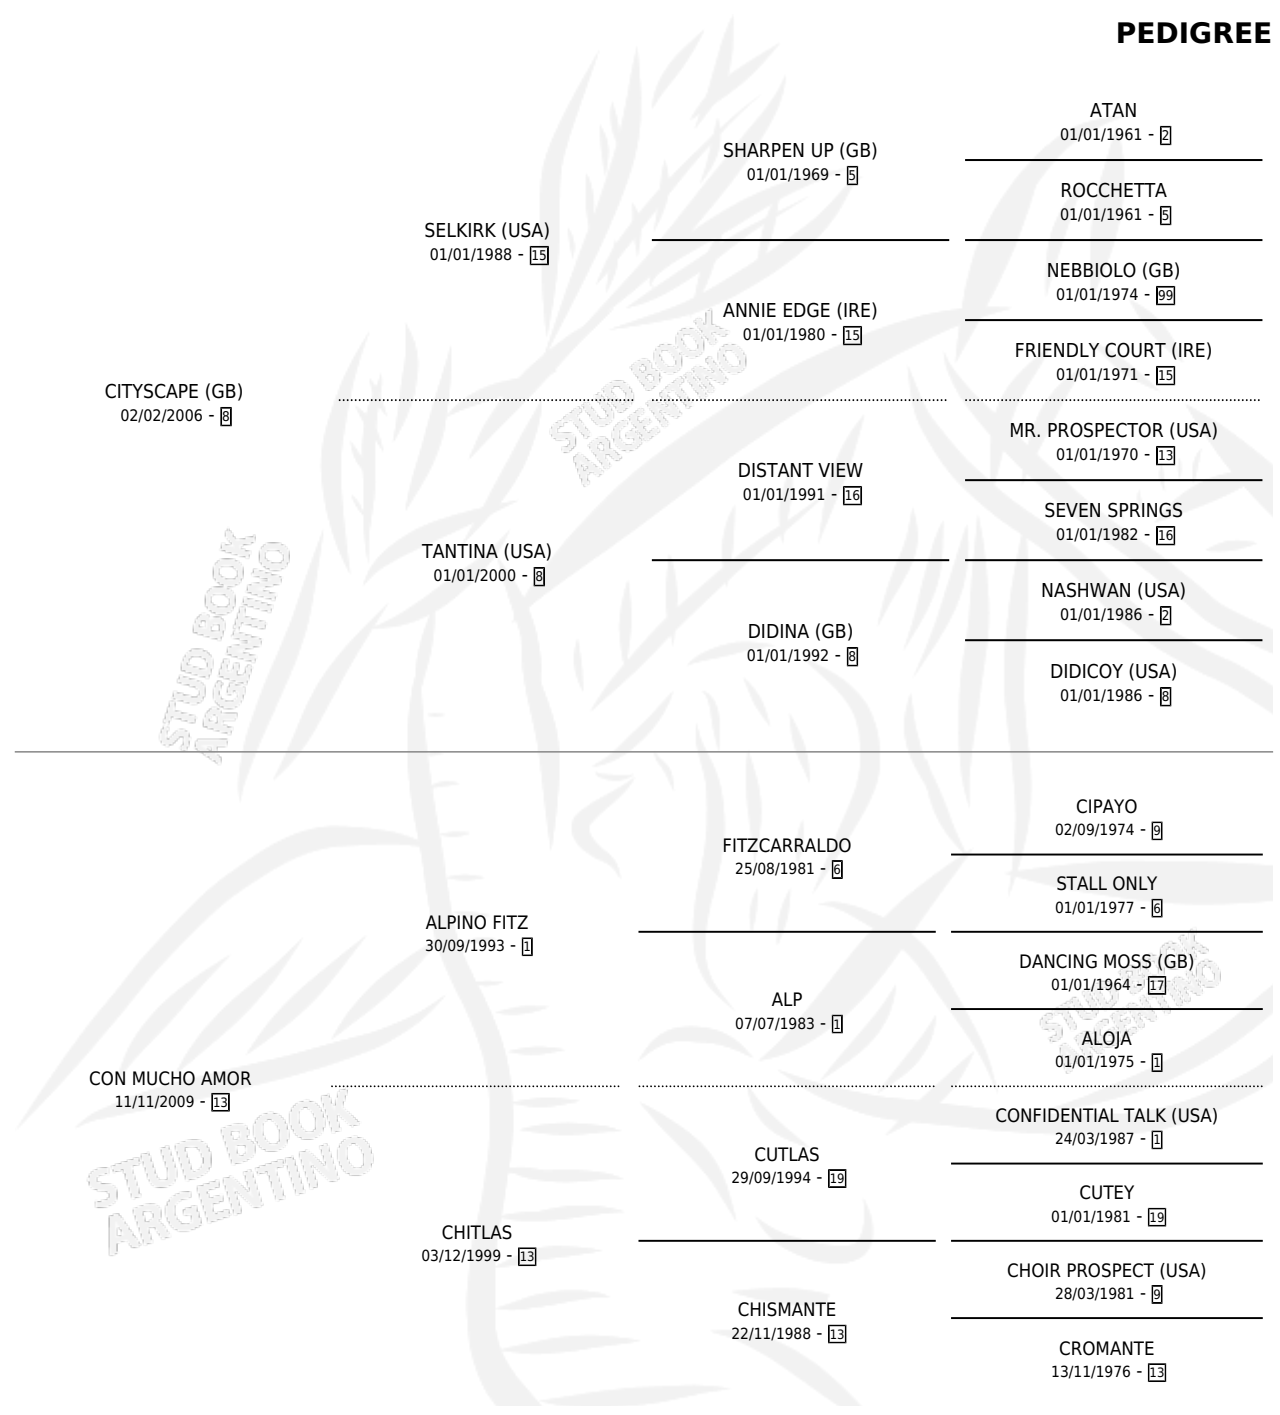

CUYEN MARO

por CITYSCAPE (GB) y CON MUCHO AMOR por ALPINO FITZ

Argentina · Hembra · Alazan · SP · 15/07/2020
Familia 13-e · Volumen 44

ESTADO

TIPIFICACIÓN SANGUÍNEA	X
TIPIFICACIÓN POR ADN	✓
PASAPORTE	✓
IDENTIFICACIÓN POR MICROCHIP	✓
REPRODUCTOR	X

Lugar de nacimiento: Campo particular
Criador: Bucheler Marcela Renee

PEDIGREE

CAMPAÑA

Solo carreras oficiales de Argentina

POR EDAD

EDAD	CC	1°	2°	3°	4°	5°	NP	CLC	CLG	CLCG1	CLGG1	IMPORTE	GANANCIA / CC
3 AÑOS	8	0	1	0	1	2	4	1	0	0	0	\$1,375,000	\$171,875
4 AÑOS	8	1	2	0	0	1	4	0	0	0	0	\$5,656,000	\$707,000
5 AÑOS	1	0	0	0	0	1	0	0	0	0	0	\$80,000	\$80,000
TOTALES	17	1	3	0	1	4	8	1	0	0	0	\$7,111,000	\$418,294
%		5.9%	17.6%	0.0%	5.9%	23.5%	47.1%	5.9%	0.0%	0.0%	0.0%		