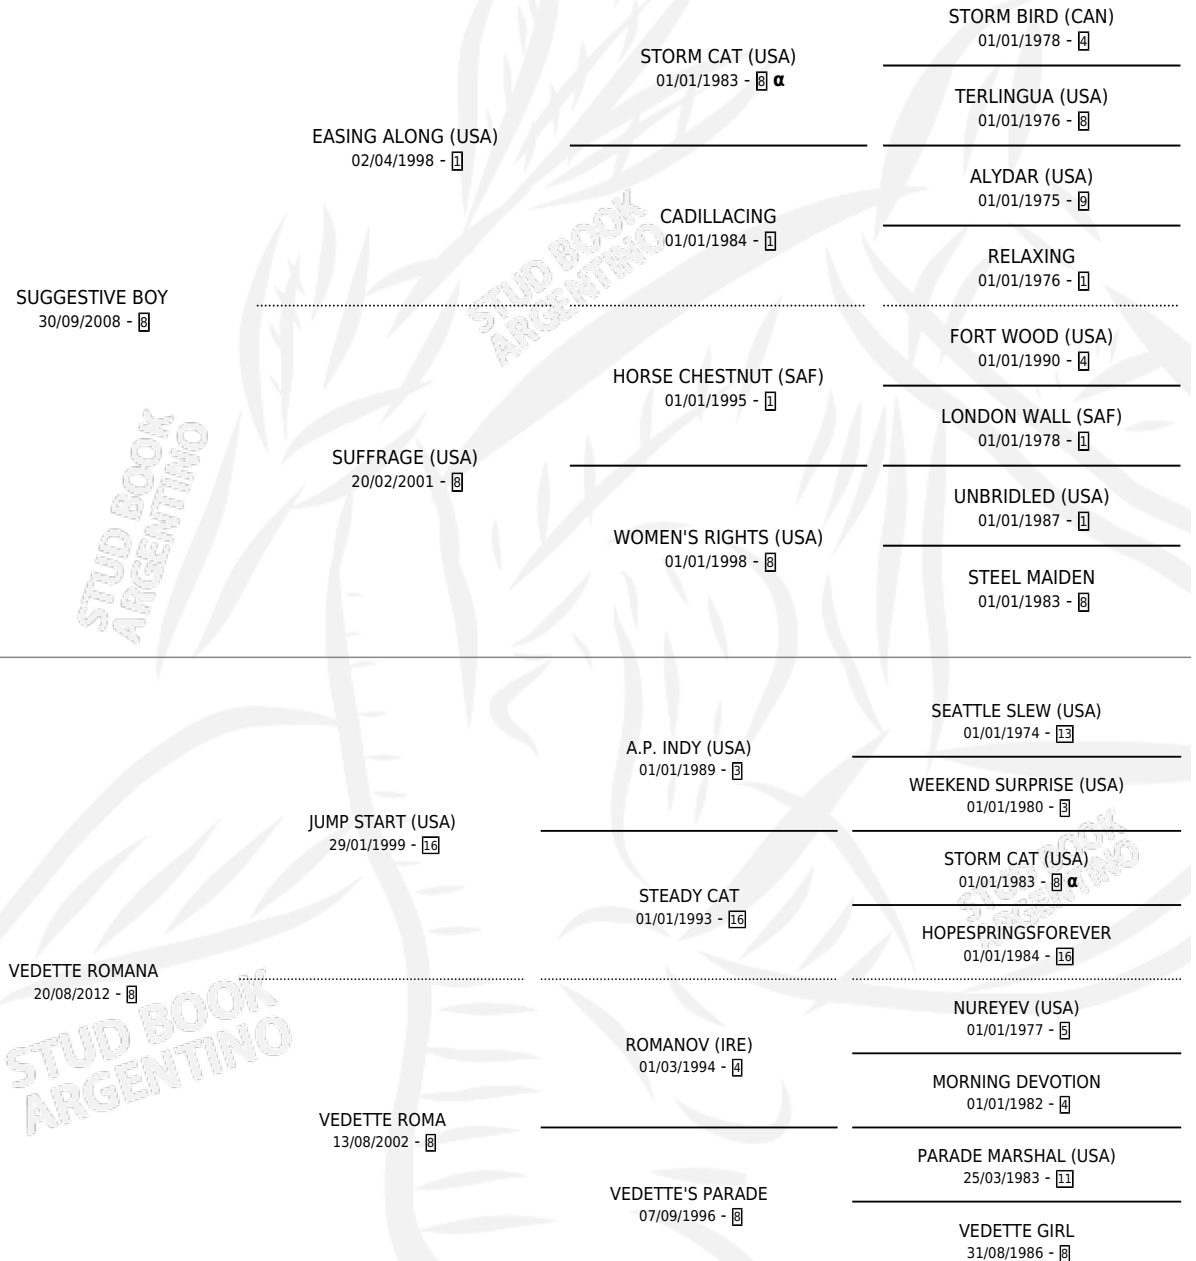

VEDETTE QUEEN

por **SUGGESTIVE BOY** y **VEDETTE ROMANA** por **JUMP START (USA)**

Argentina · Hembra · Zaino · SP · 11/07/2020
Familia 8-j · Volumen 44

ESTADO

TIPIFICACIÓN SANGUÍNEA	X
TIPIFICACIÓN POR ADN	✓
PASAPORTE	✓
IDENTIFICACIÓN POR MICROCHIP	✓
REPRODUCTOR	X

Lugar de nacimiento: La Esperanza
Criador: La Esperanza

PEDIGREE

INBREEDING : α