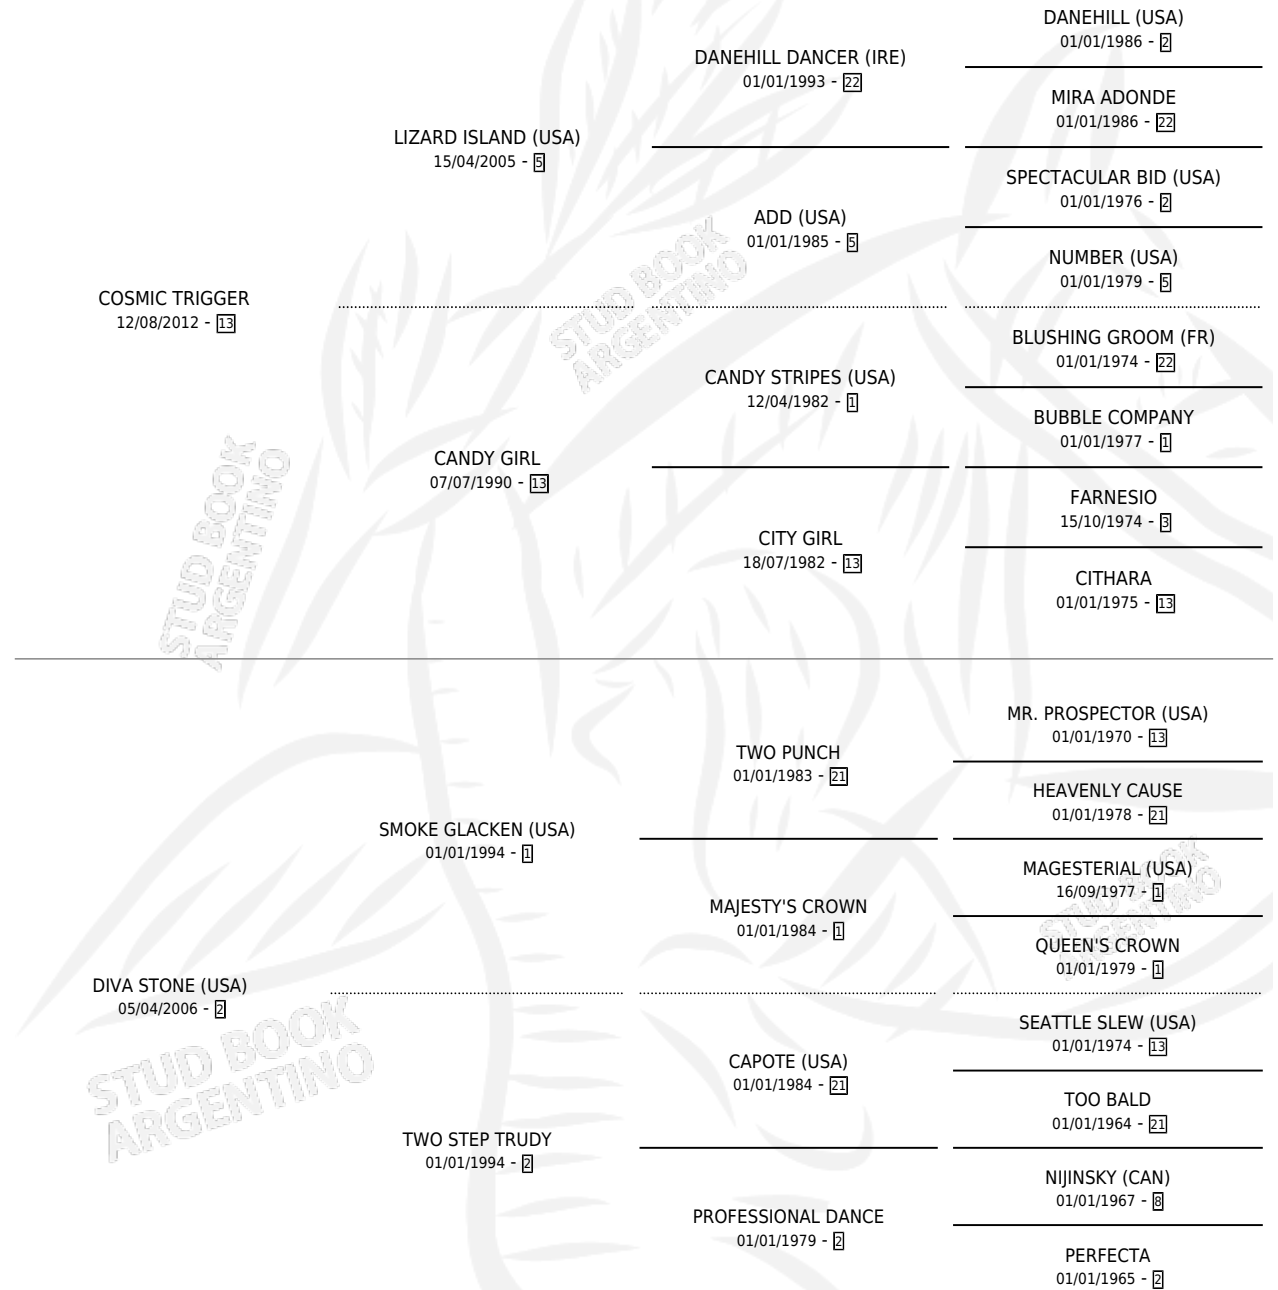

PRIVATE EYES

por **COSMIC TRIGGER** y **DIVA STONE (USA)** por **SMOKE GLACKEN (USA)**

Argentina · Hembra · Zaino · SP · 10/08/2020
Familia 2-d · Volumen 44

ESTADO

TIPIFICACIÓN SANGUÍNEA	X
TIPIFICACIÓN POR ADN	✓
PASAPORTE	✓
IDENTIFICACIÓN POR MICROCHIP	✓
REPRODUCTOR	✓

Lugar de nacimiento: La Esperanza
Criador: Marovi S.A.

PEDIGREE

CAMPAÑA

Solo carreras oficiales de Argentina

POR EDAD

EDAD	CC	1°	2°	3°	4°	5°	NP	CLC	CLG	CLCG1	CLGG1	IMPORTE	GANANCIA / CC
2 AÑOS	1	0	0	0	0	0	1	0	0	0	0	\$0	\$0
3 AÑOS	4	0	2	1	0	0	1	0	0	0	0	\$1,027,500	\$256,875
4 AÑOS	2	1	0	0	0	0	1	0	0	0	0	\$1,250,000	\$625,000
TOTALES	7	1	2	1	0	0	3	0	0	0	0	\$2,277,500	\$325,357
%		14.3%	28.6%	14.3%	0.0%	0.0%	42.9%	0.0%	0.0%	0.0%	0.0%		