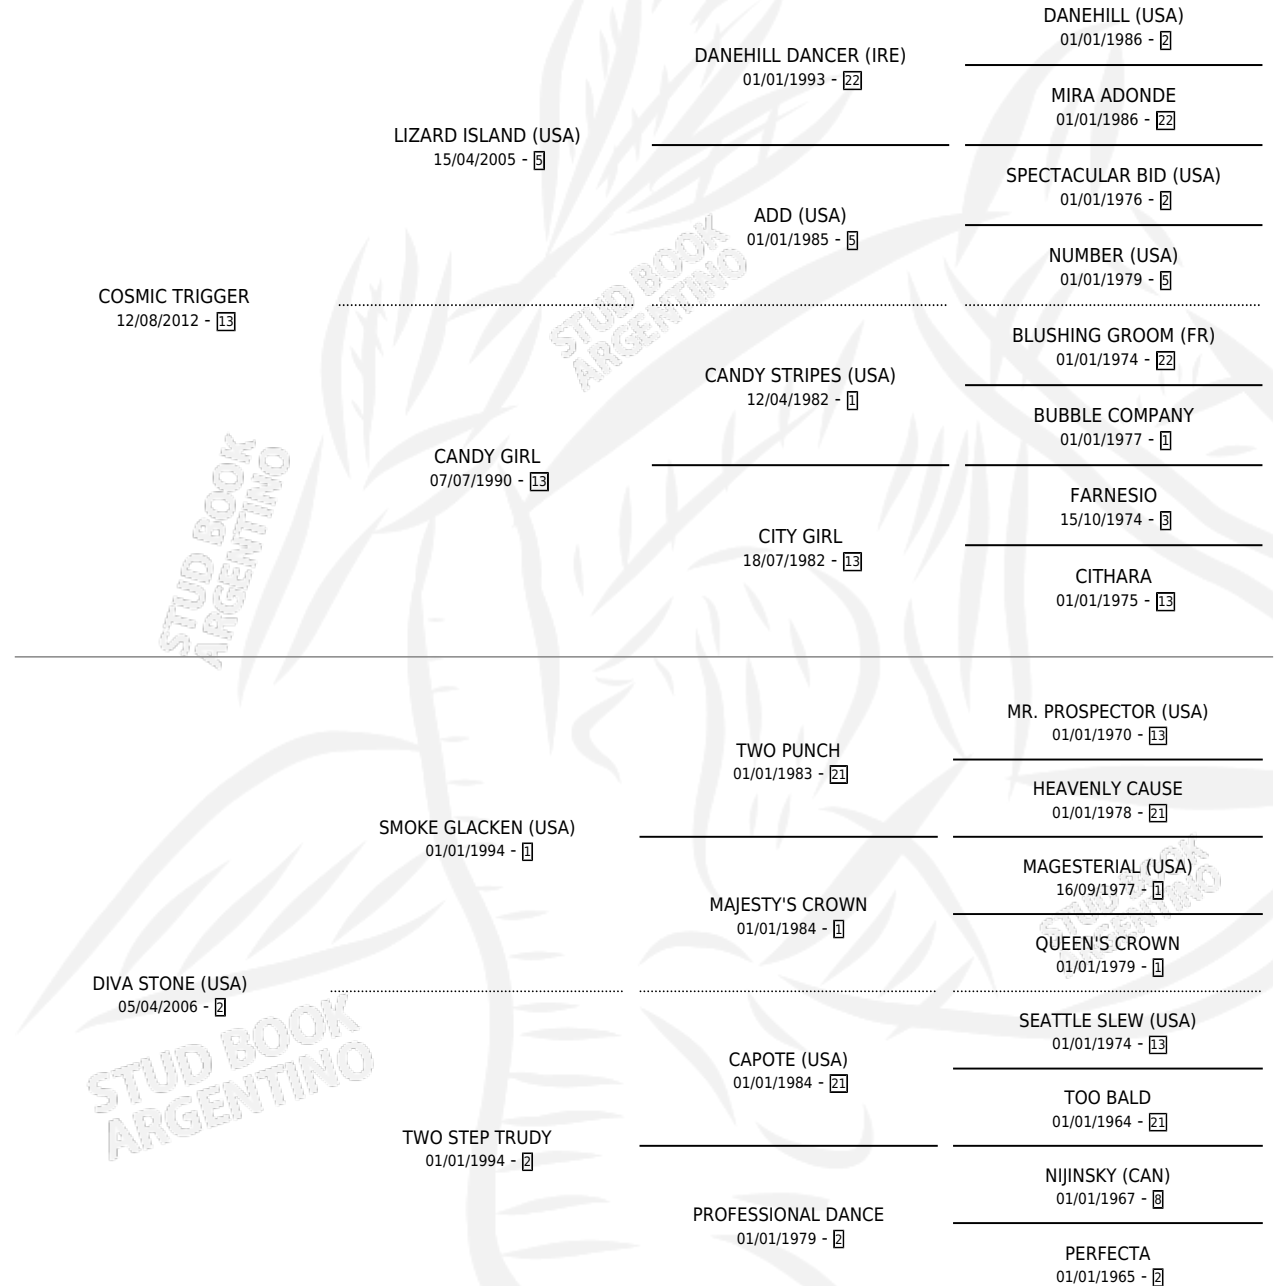

PRIVATE EYES

por **COSMIC TRIGGER** y **DIVA STONE (USA)** por **SMOKE GLACKEN (USA)**

Argentina · Hembra · Zaino · SP · 10/08/2020
Familia 2-d · Volumen 44

ESTADO

TIPIFICACIÓN SANGUÍNEA	X
TIPIFICACIÓN POR ADN	✓
PASAPORTE	✓
IDENTIFICACIÓN POR MICROCHIP	✓
REPRODUCTOR	✓

Lugar de nacimiento: La Esperanza
Criador: Marovi S.A.

PEDIGREE

CAMPAÑA

Solo carreras oficiales de Argentina

POR EDAD

EDAD	CC	1°	2°	3°	4°	5°	NP	CLC	CLG	CLCG1	CLGG1	IMPORTE	GANANCIA / CC
2 AÑOS	1	0	0	0	0	0	1	0	0	0	0	\$0	\$0
3 AÑOS	4	0	2	1	0	0	1	0	0	0	0	\$1,027,500	\$256,875
4 AÑOS	2	1	0	0	0	0	1	0	0	0	0	\$1,250,000	\$625,000
TOTALES	7	1	2	1	0	0	3	0	0	0	0	\$2,277,500	\$325,357
%		14.3%	28.6%	14.3%	0.0%	0.0%	42.9%	0.0%	0.0%	0.0%	0.0%		