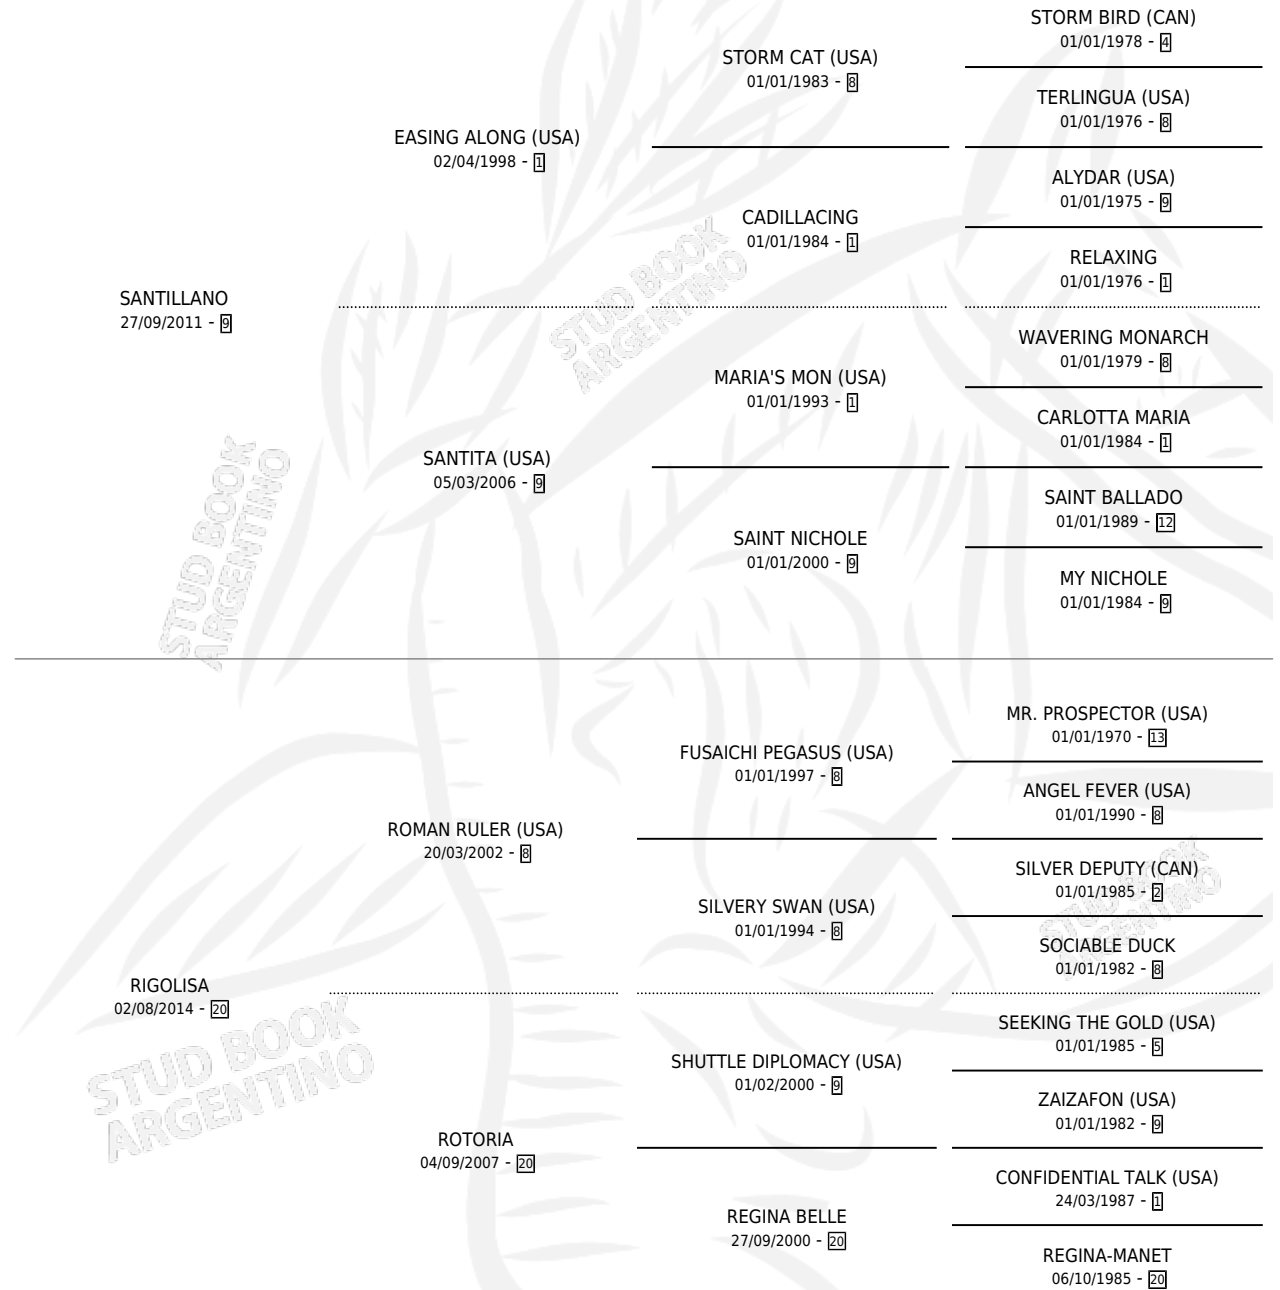

REPLIK

por **SANTILLANO** y **RIGOLISA** por **ROMAN RULER (USA)**

Argentina · Macho · Alazan · SP · 22/07/2020
Familia 20-a · Volumen 44

ESTADO

TIPIFICACIÓN SANGUÍNEA	X
TIPIFICACIÓN POR ADN	✓
PASAPORTE	✓
IDENTIFICACIÓN POR MICROCHIP	✓
REPRODUCTOR	X

Lugar de nacimiento: La Esperanza
Criador: Marovi S.A.

PEDIGREE

CAMPAÑA

Solo carreras oficiales de Argentina

POR EDAD

EDAD	CC	1°	2°	3°	4°	5°	NP	CLC	CLG	CLCG1	CLGG1	IMPORTE	GANANCIA / CC
3 AÑOS	3	0	0	1	1	0	1	0	0	0	0	\$770,000	\$256,667
4 AÑOS	4	2	0	0	1	0	1	0	0	0	0	\$7,850,000	\$1,962,500
5 AÑOS	5	2	1	1	0	0	1	0	0	0	0	\$9,862,000	\$1,972,400
TOTALES	12	4	1	2	2	0	3	0	0	0	0	\$18,482,000	\$1,540,167
%		33.3%	8.3%	16.7%	16.7%	0.0%	25.0%	0.0%	0.0%	0.0%	0.0%		

Ganador de 4 carreras en Palermo - \$18,482,000, a los 4 y 5 años.

POR DISTANCIA

HIPODROMO	CC	1°	2°	3°	4°	5°	NP	CLC	CLG	CLCG1	CLGG1	IMPORTE
PALERMO	11	4	0	2	2	0	3	0	0	0	0	\$17,460,000
1200 MTS	8	4	0	1	1	0	2	0	0	0	0	\$16,690,000
1000 MTS	3	0	0	1	1	0	1	0	0	0	0	\$770,000
SAN ISIDRO	1	0	1	0	0	0	0	0	0	0	0	\$1,022,000
1100 MTS	1	0	1	0	0	0	0	0	0	0	0	\$1,022,000