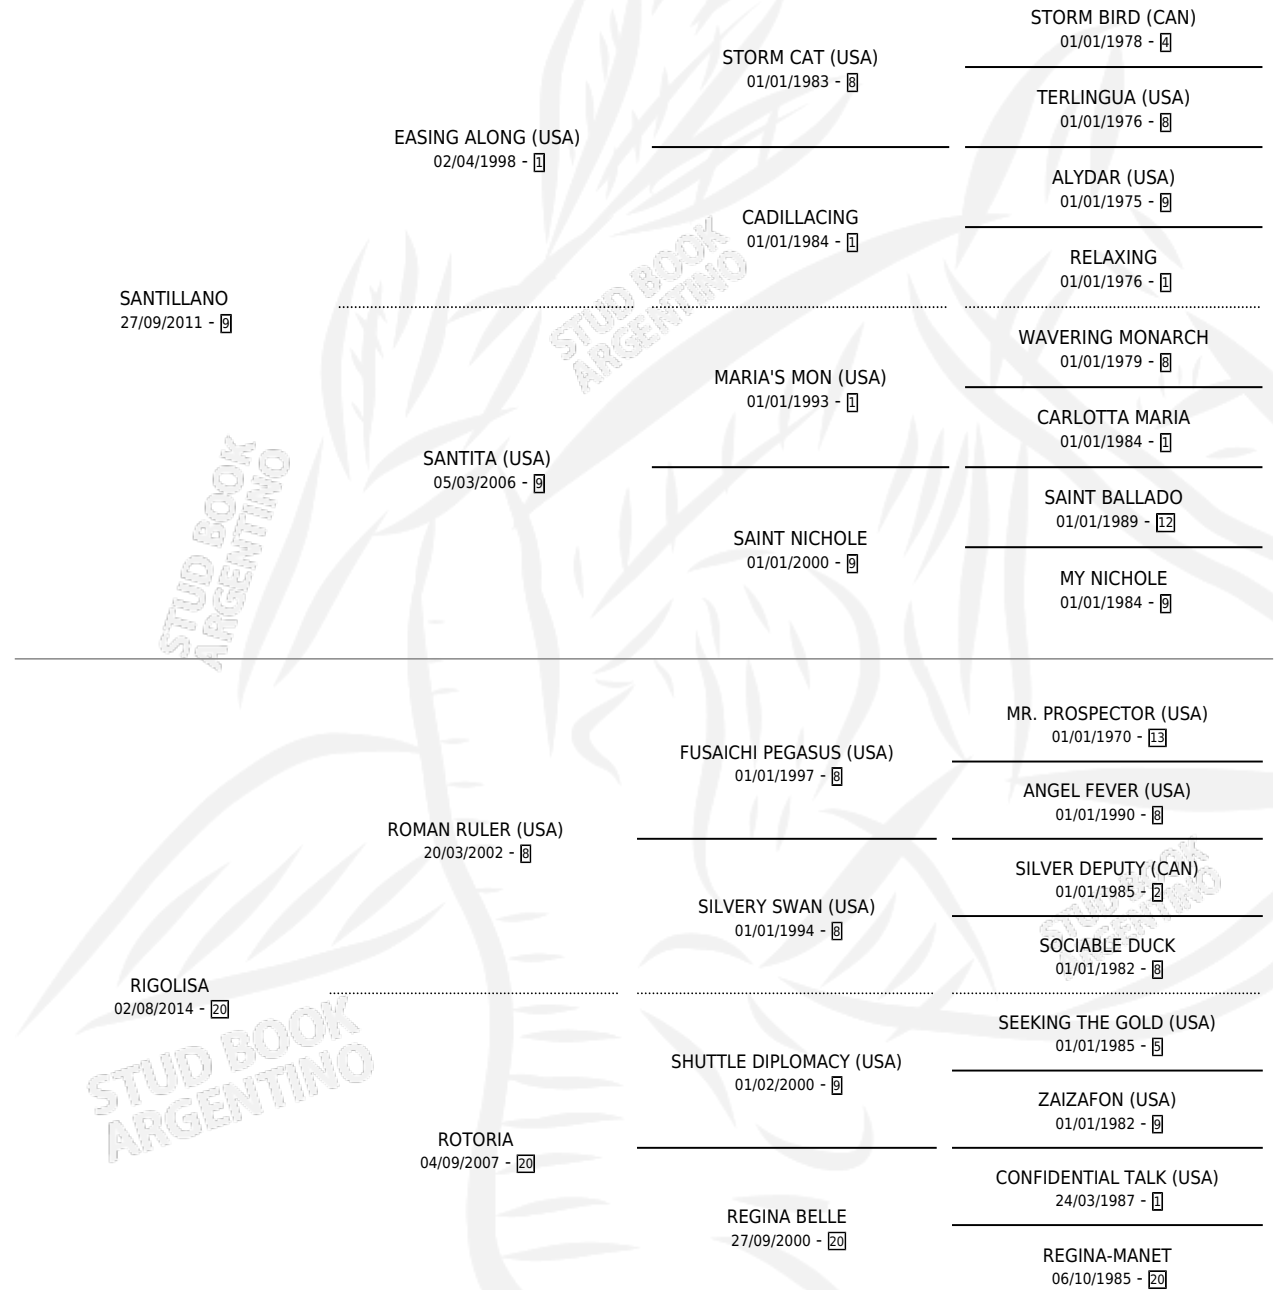

REPLIK

por **SANTILLANO** y **RIGOLISA** por **ROMAN RULER (USA)**

Argentina · Macho · Alazan · SP · 22/07/2020
Familia 20-a · Volumen 44

ESTADO

TIPIFICACIÓN SANGUÍNEA	X
TIPIFICACIÓN POR ADN	✓
PASAPORTE	✓
IDENTIFICACIÓN POR MICROCHIP	✓
REPRODUCTOR	X

Lugar de nacimiento: La Esperanza
Criador: Marovi S.A.

PEDIGREE