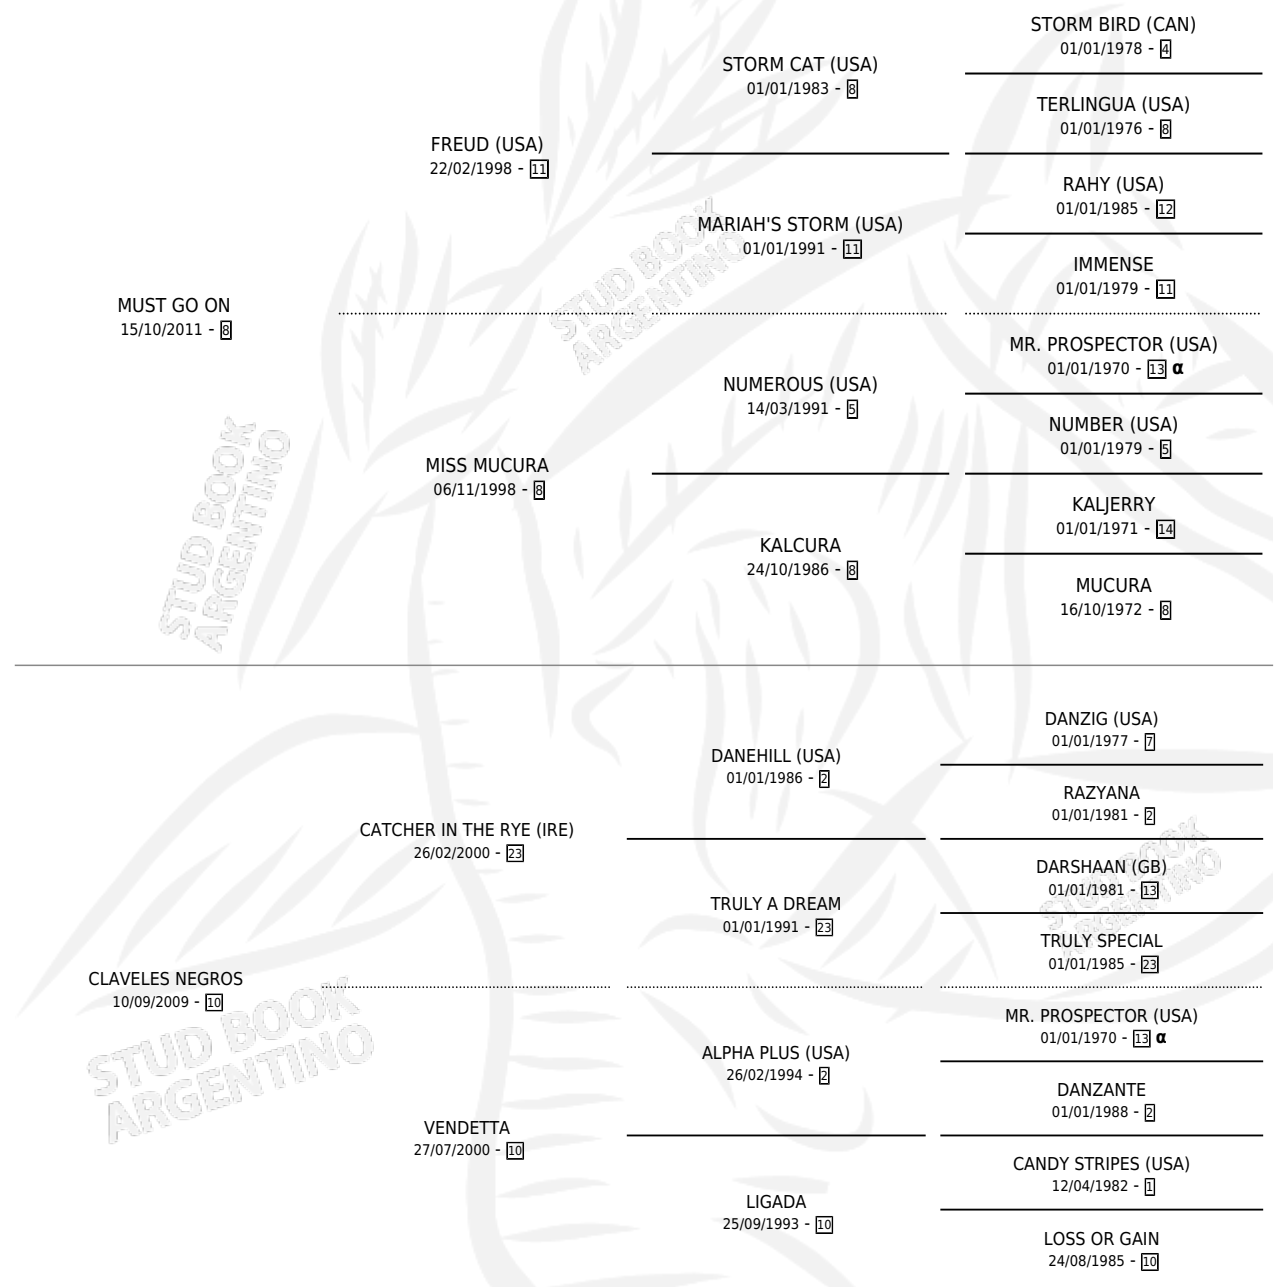

CLAVELES

por **MUST GO ON** y **CLAVELES NEGROS** por **CATCHER IN THE RYE (IRE)**

Argentina · Macho · Zaino · SP · 15/10/2020
Familia 10-a · Volumen 44

ESTADO

TIPIFICACIÓN SANGUÍNEA	X
TIPIFICACIÓN POR ADN	✓
PASAPORTE	✓
IDENTIFICACIÓN POR MICROCHIP	✓
REPRODUCTOR	X

Lugar de nacimiento: La Corona
Criador: La Corona

PEDIGREE

INBREEDING : α

CLAVELES

Datos oficiales del Stud Book Argentino

Documento generado el 10/05/2026

studbook.org.ar