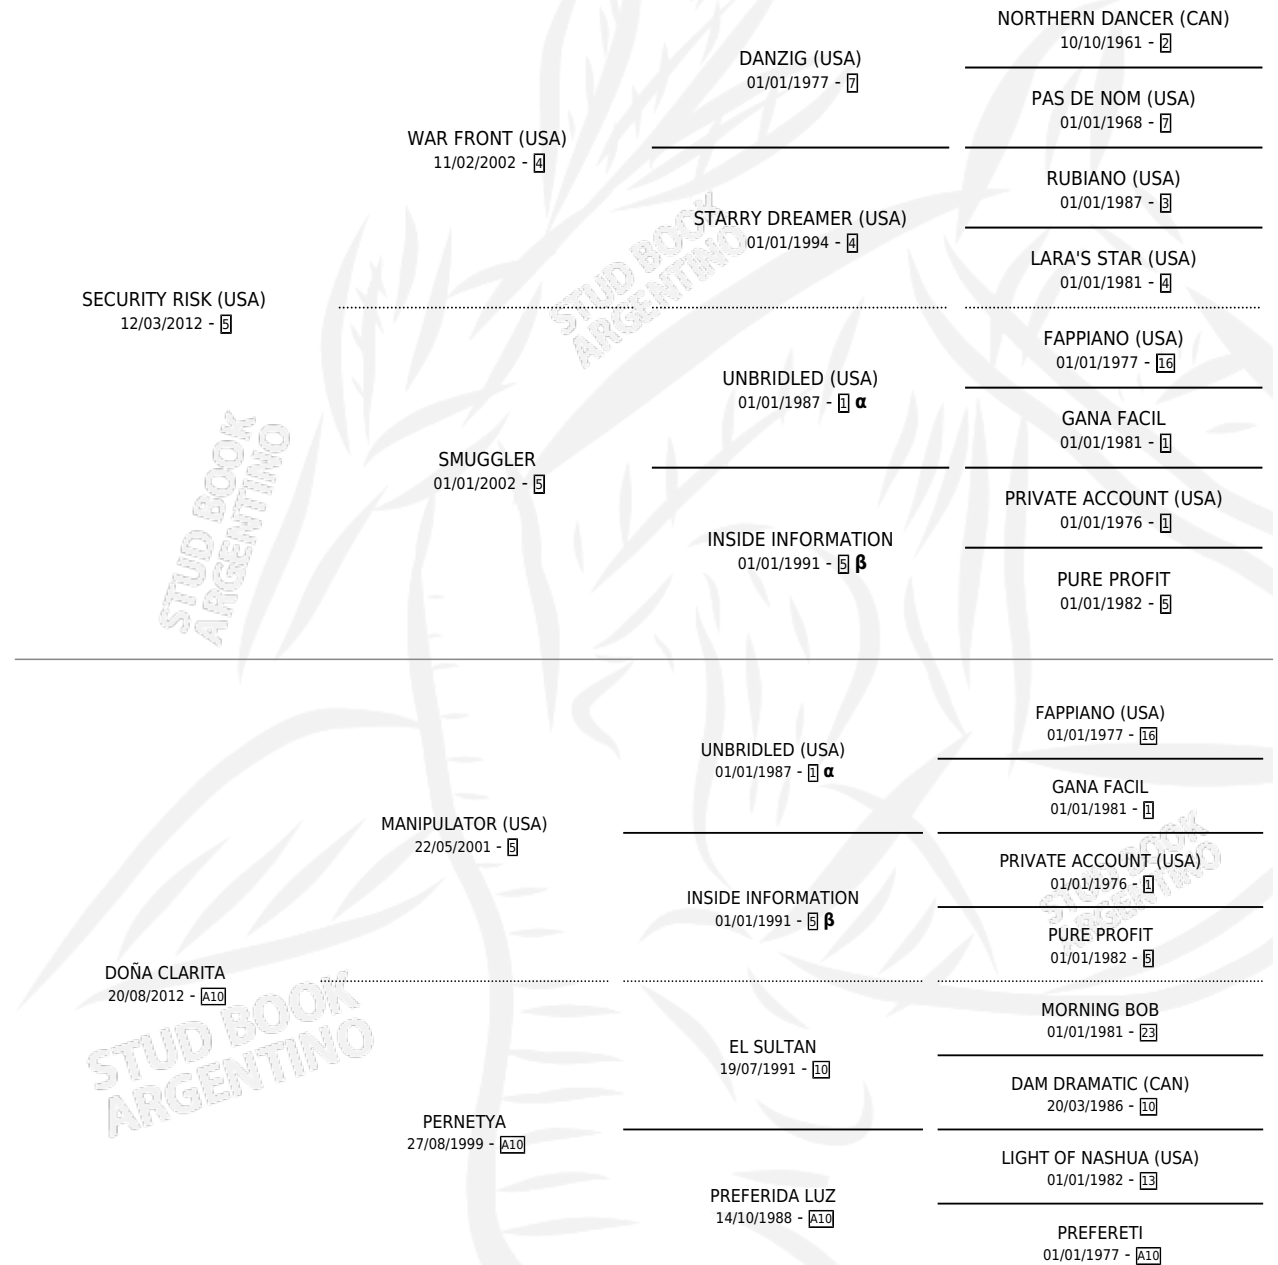

SE CLARITA

por SECURITY RISK (USA) y DOÑA CLARITA por
MANIPULATOR (USA)

Argentina · Hembra · Tordillo · SP · 10/09/2020
Familia A10 · Volumen 44

ESTADO

TIPIFICACIÓN SANGUÍNEA	X
TIPIFICACIÓN POR ADN	✓
PASAPORTE	✓
IDENTIFICACIÓN POR MICROCHIP	✓
REPRODUCTOR	X

Lugar de nacimiento: Los Desagues
Criador: Otero Jorge Nestor

PEDIGREE

INBREEDING : α, β

CAMPAÑA

Solo carreras oficiales de Argentina

POR EDAD

EDAD	CC	1°	2°	3°	4°	5°	NP	CLC	CLG	CLCG1	CLGG1	IMPORTE	GANANCIA / CC
2 AÑOS	3	0	0	0	0	0	3	0	0	0	0	\$0	\$0
3 AÑOS	8	0	1	1	1	2	3	0	0	0	0	\$993,692	\$124,212
4 AÑOS	5	1	2	0	0	1	1	0	0	0	0	\$3,204,200	\$640,840
TOTALES	16	1	3	1	1	3	7	0	0	0	0	\$4,197,892	\$262,368
%		6.3%	18.8%	6.3%	6.3%	18.8%	43.8%	0.0%	0.0%	0.0%	0.0%		

Ganadora en La Plata - \$4,197,892, a los 4 años.

POR DISTANCIA

HIPODROMO	CC	1°	2°	3°	4°	5°	NP	CLC	CLG	CLCG1	CLGG1	IMPORTE
PALERMO	1	0	0	0	0	1	0	0	0	0	0	\$105,000
1000 MTS	1	0	0	0	0	1	0	0	0	0	0	\$105,000
LA PLATA	15	1	3	1	1	2	7	0	0	0	0	\$4,092,892
1000 MTS	12	1	3	1	0	1	6	0	0	0	0	\$3,824,853
1100 MTS	3	0	0	0	1	1	1	0	0	0	0	\$268,039