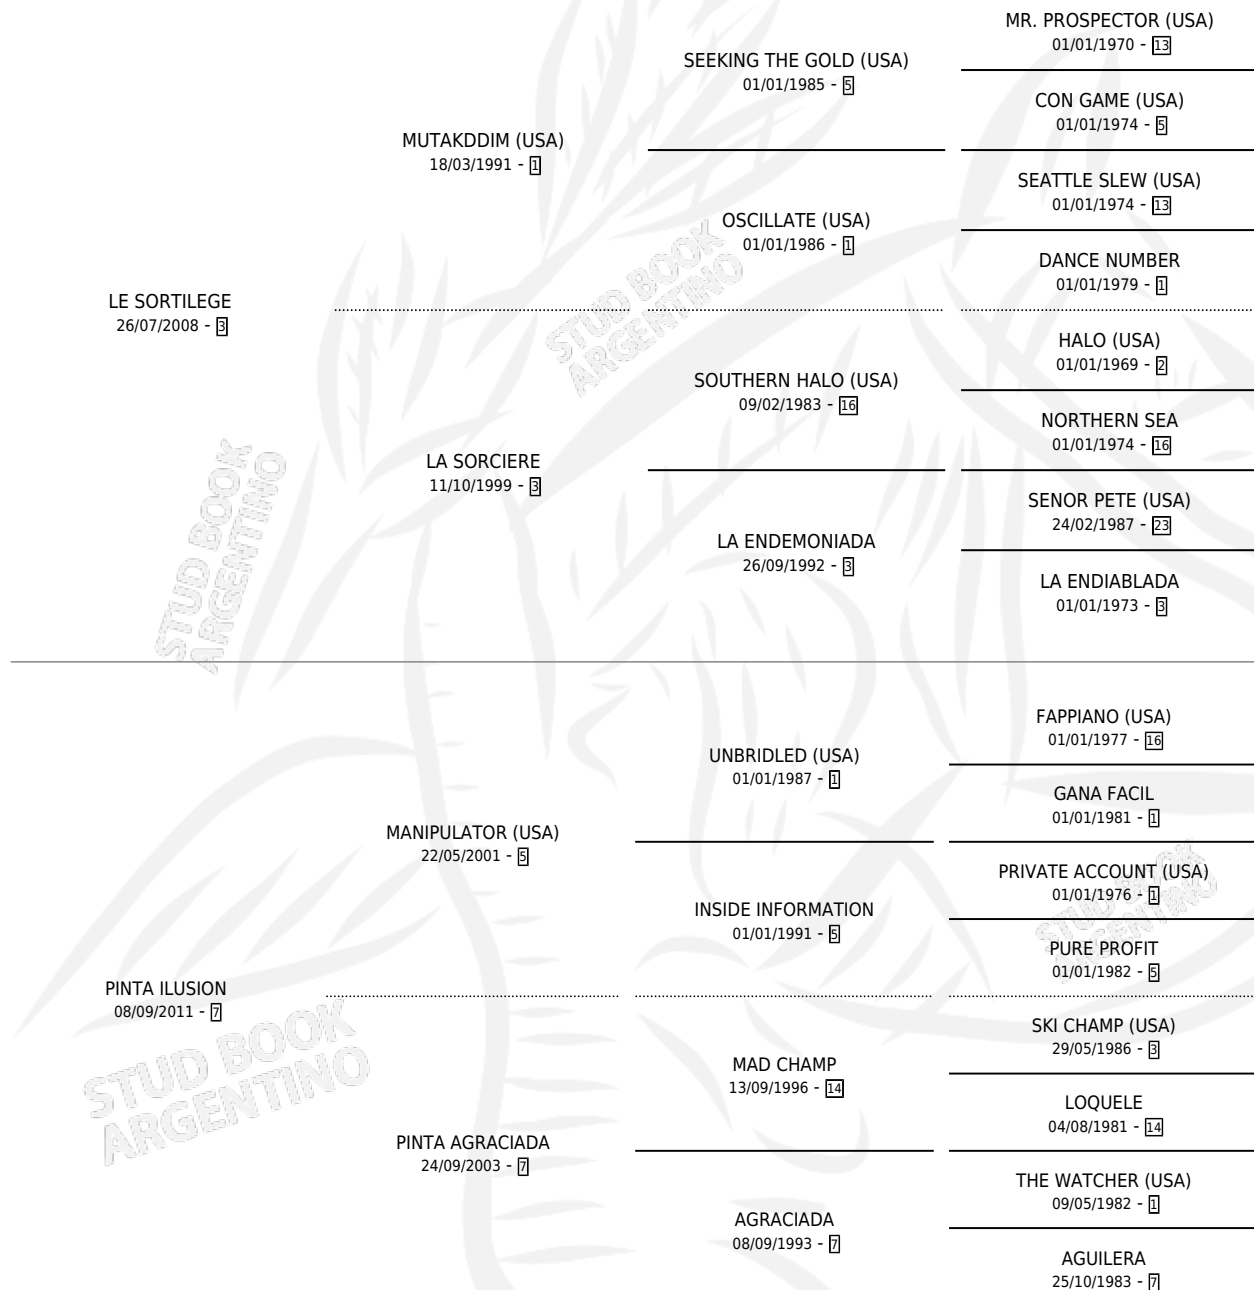

LE PARDA

por LE SORTILEGE y PINTA ILUSION por MANIPULATOR (USA)

Argentina · Hembra · Zaino · SP · 27/09/2020
Familia 7-a · Volumen 44

ESTADO

TIPIFICACIÓN SANGUÍNEA	X
TIPIFICACIÓN POR ADN	✓
PASAPORTE	✓
IDENTIFICACIÓN POR MICROCHIP	✓
REPRODUCTOR	X

Lugar de nacimiento: Los Desagues
Criador: Courreges Maria Elena

PEDIGREE