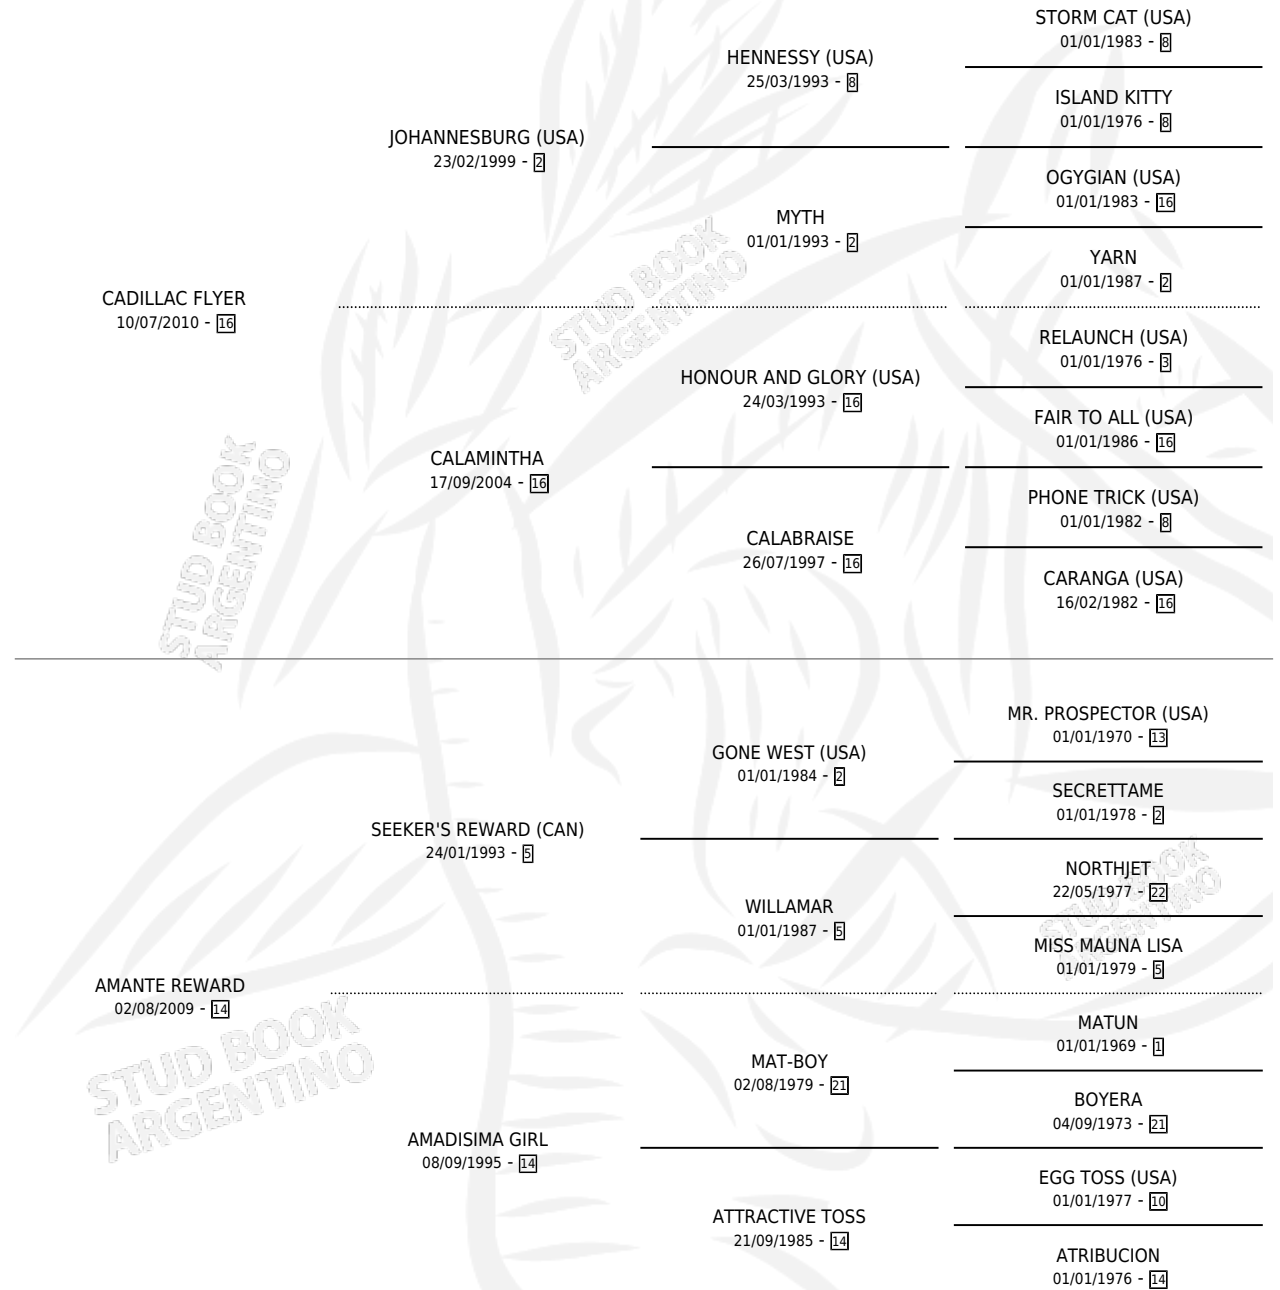

AMANTE FLYER

por CADILLAC FLYER y AMANTE REWARD por SEEKER'S REWARD (CAN)

Argentina · Hembra · Alazan · SP · 29/09/2020
Familia 14-a · Volumen 44

ESTADO

TIPIFICACIÓN SANGUÍNEA	X
TIPIFICACIÓN POR ADN	✓
PASAPORTE	✓
IDENTIFICACIÓN POR MICROCHIP	✓
REPRODUCTOR	X

Lugar de nacimiento: Arroyo Molino
Criador: Cooke Lautaro Miguel

PEDIGREE

CAMPAÑA

Solo carreras oficiales de Argentina

POR EDAD

EDAD	CC	1°	2°	3°	4°	5°	NP	CLC	CLG	CLCG1	CLGG1	IMPORTE	GANANCIA / CC
2 AÑOS	2	0	0	0	0	0	2	0	0	0	0	\$0	\$0
TOTALES	2	0	0	0	0	0	2	0	0	0	0	\$0	\$0
%		0.0%	0.0%	0.0%	0.0%	0.0%	100%	0.0%	0.0%	0.0%	0.0%		