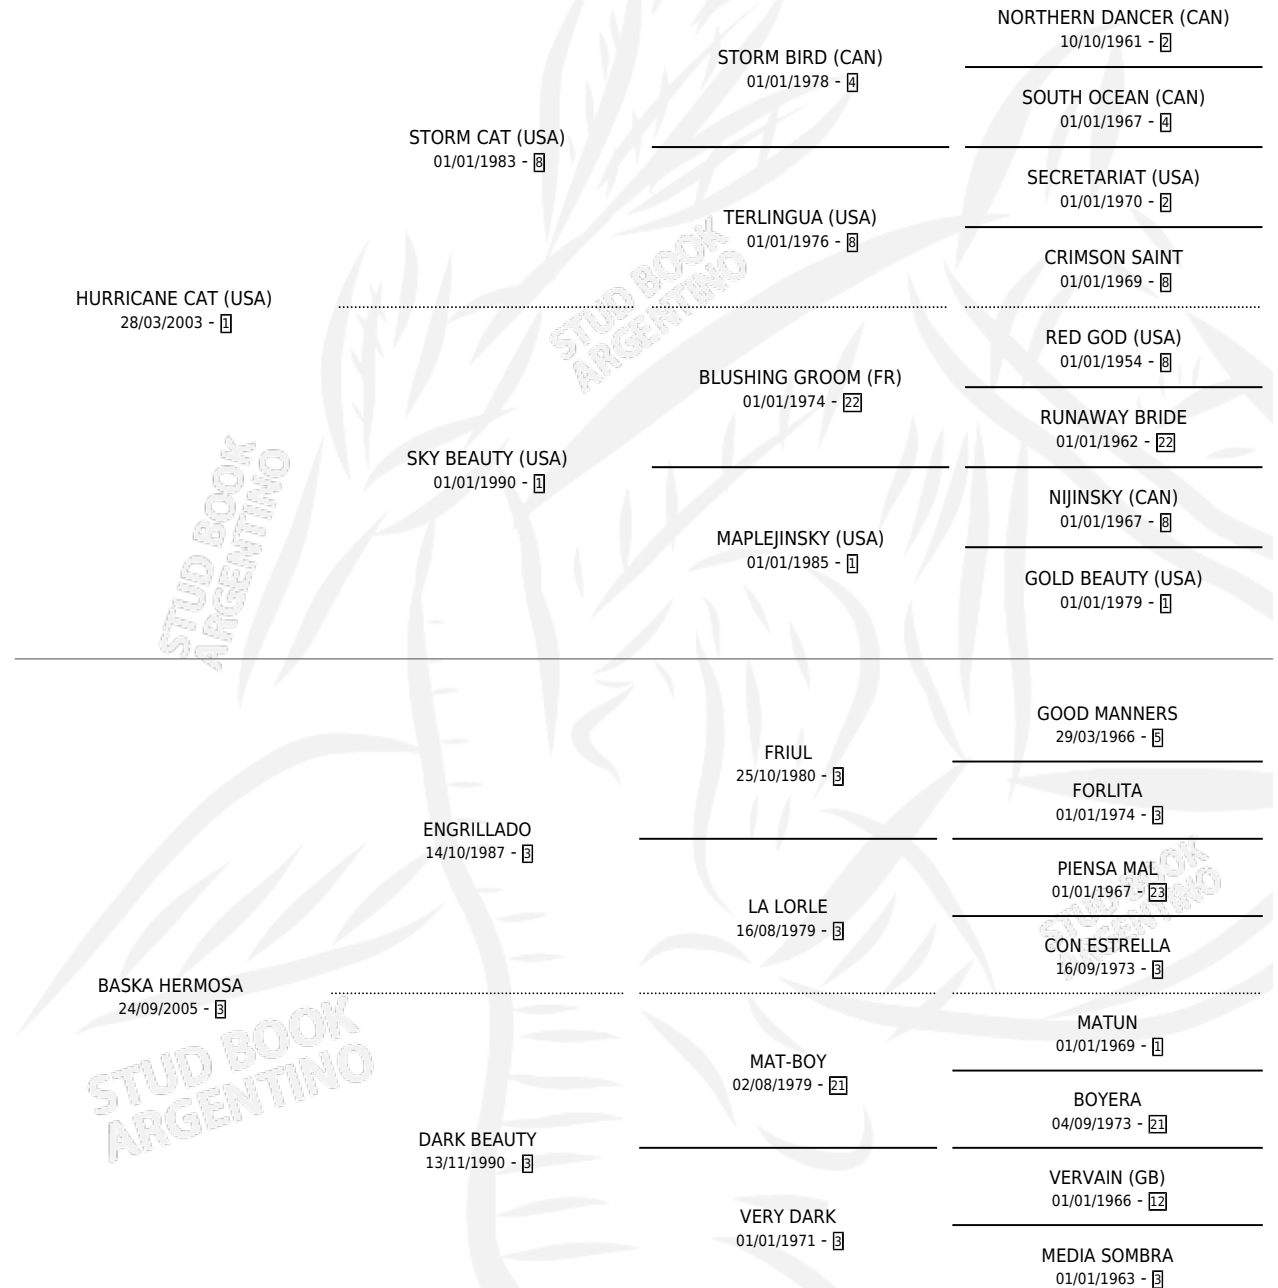

BALANTRIA

por **HURRICANE CAT (USA)** y **BASKA HERMOSA** por **ENGRILLADO**

Argentina · Hembra · Zaino · SP · 24/08/2020
Familia 3-n · Volumen 44

ESTADO

TIPIFICACIÓN SANGUÍNEA	X
TIPIFICACIÓN POR ADN	✓
PASAPORTE	✓
IDENTIFICACIÓN POR MICROCHIP	✓
REPRODUCTOR	✓

Lugar de nacimiento: Santa Ines
Criador: Santa Ines

PEDIGREE