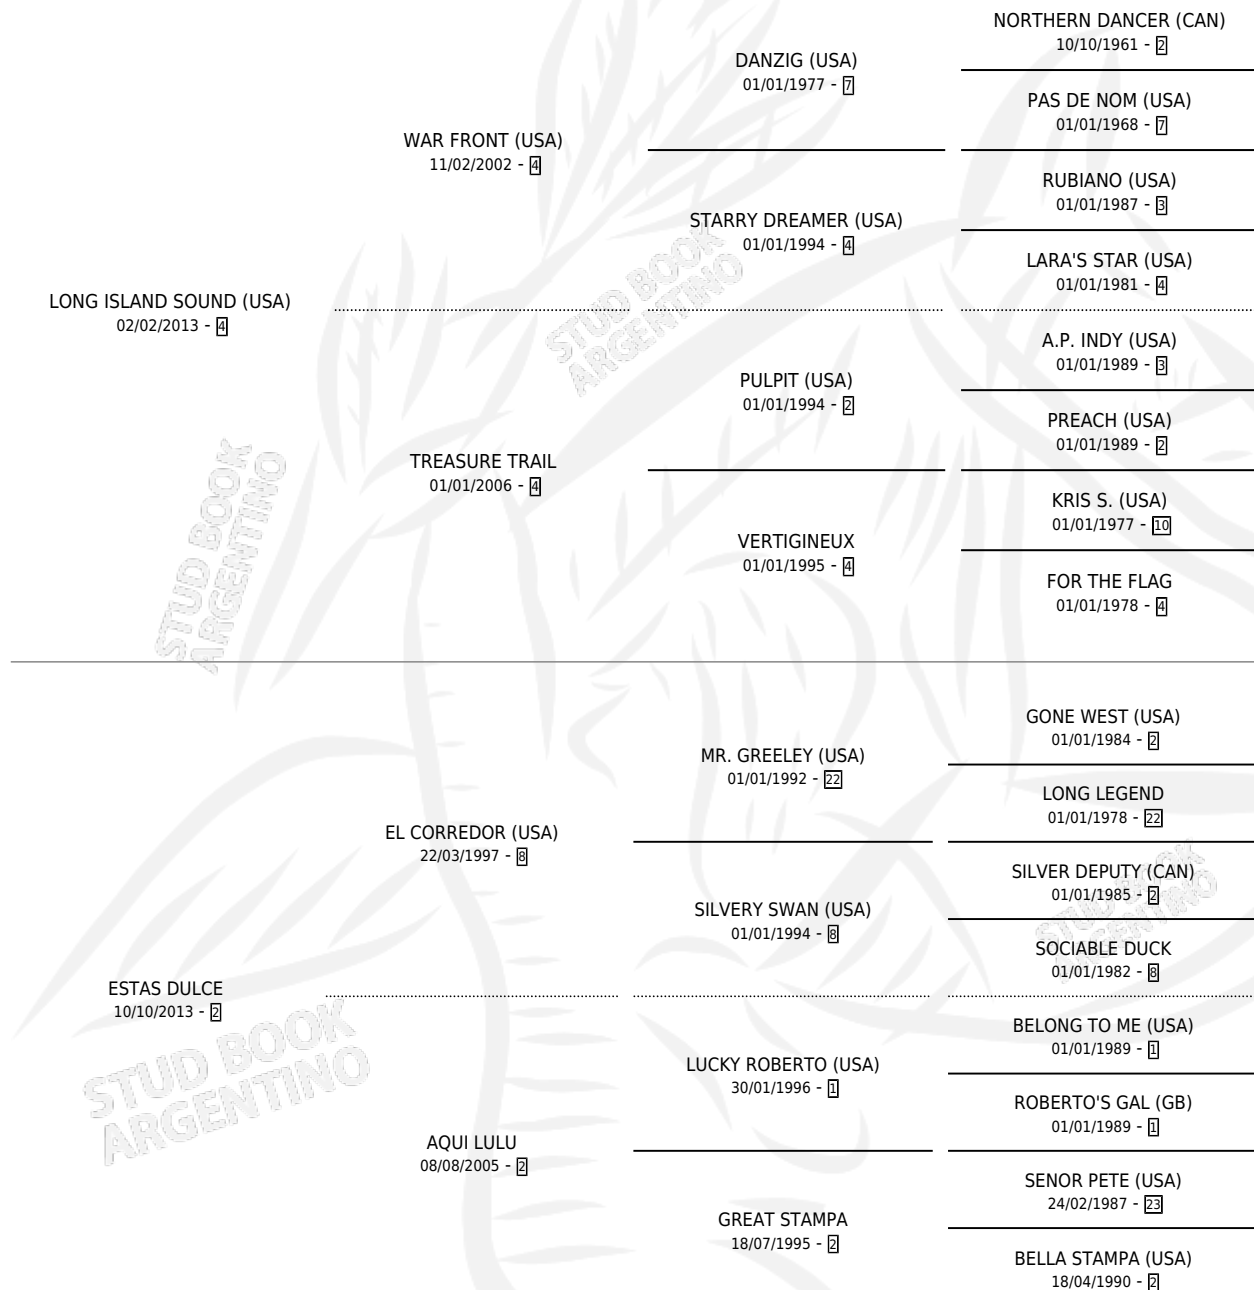

DOÑA ZEN

por **LONG ISLAND SOUND (USA)** y **ESTAS DULCE** por **EL CORREDOR (USA)**

Argentina · Hembra · Alazan · SP · 05/07/2020
Familia 2-j · Volumen 44

ESTADO

TIPIFICACIÓN SANGUÍNEA	X
TIPIFICACIÓN POR ADN	✓
PASAPORTE	✓
IDENTIFICACIÓN POR MICROCHIP	✓
REPRODUCTOR	X

Lugar de nacimiento: San Benito
Criador: Luther Eduardo Carlos

PEDIGREE

CAMPAÑA

Solo carreras oficiales de Argentina

POR EDAD

EDAD	CC	1°	2°	3°	4°	5°	NP	CLC	CLG	CLCG1	CLGG1	IMPORTE	GANANCIA / CC
2 AÑOS	5	0	0	1	1	0	3	0	0	0	0	\$290,500	\$58,100
TOTALES	5	0	0	1	1	0	3	0	0	0	0	\$290,500	\$58,100
%		0.0%	0.0%	20.0%	20.0%	0.0%	60.0%	0.0%	0.0%	0.0%	0.0%		