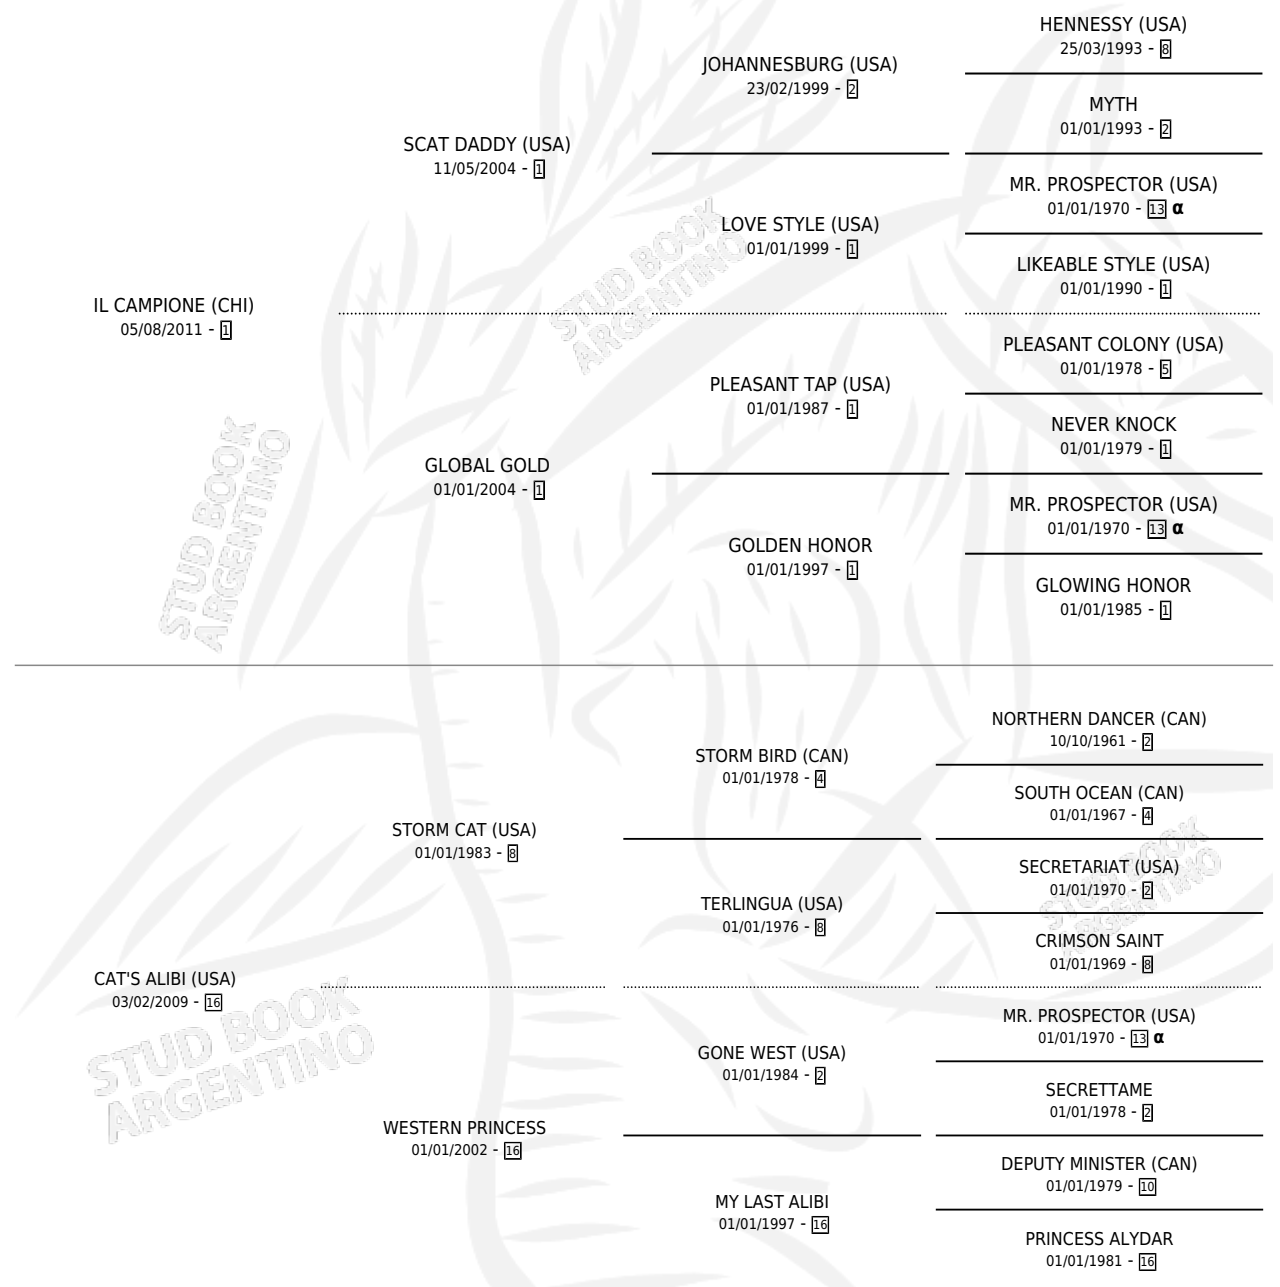

CAT LADY

por **IL CAMPIONE (CHI)** y **CAT'S ALIBI (USA)** por **STORM CAT (USA)**

Argentina · Hembra · Zaino · SP · 01/10/2020
Familia 16-c · Volumen 44

ESTADO

TIPIFICACIÓN SANGUÍNEA	X
TIPIFICACIÓN POR ADN	✓
PASAPORTE	✓
IDENTIFICACIÓN POR MICROCHIP	✓
REPRODUCTOR	X

Lugar de nacimiento: Santa Ines
Criador: Santa Ines

PEDIGREE

INBREEDING : α

CAMPAÑA

Solo carreras oficiales de Argentina

POR EDAD

EDAD	CC	1°	2°	3°	4°	5°	NP	CLC	CLG	CLCG1	CLGG1	IMPORTE	GANANCIA / CC
3 AÑOS	1	0	0	0	0	0	1	0	0	0	0	\$40,000	\$40,000
5 AÑOS	1	0	0	0	0	0	1	0	0	0	0	\$0	\$0
TOTALES	2	0	0	0	0	0	2	0	0	0	0	\$40,000	\$20,000
%		0.0%	0.0%	0.0%	0.0%	0.0%	100%	0.0%	0.0%	0.0%	0.0%		