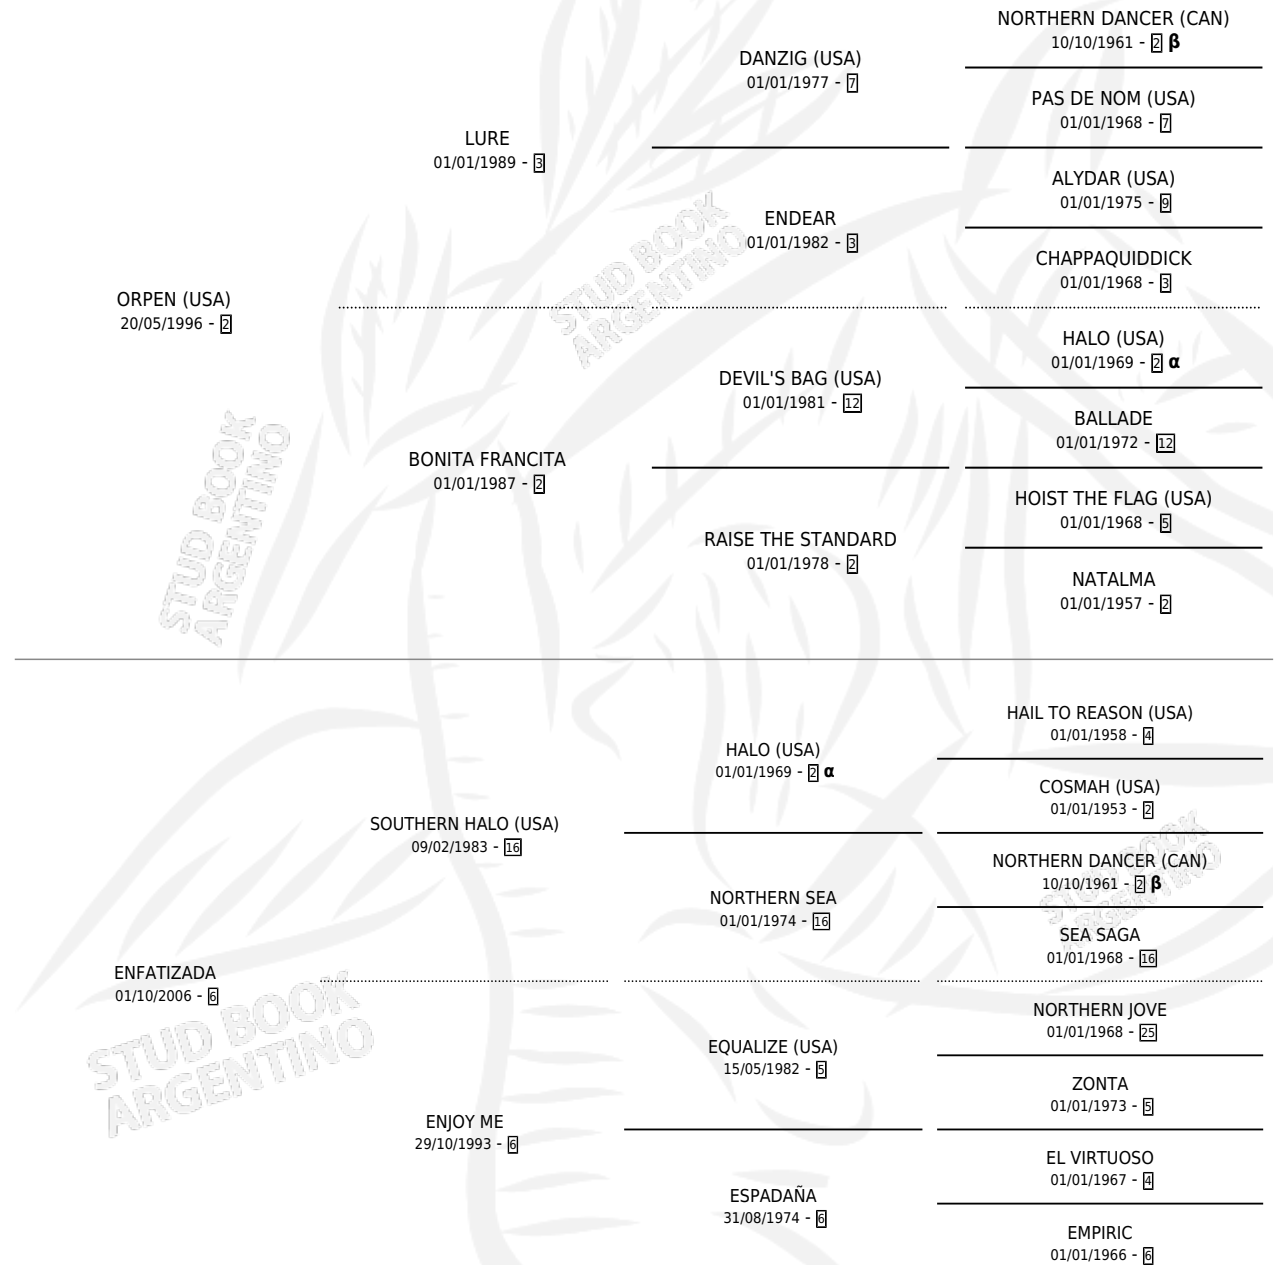

ENFATICA

por **ORPEN (USA)** y **ENFATIZADA por SOUTHERN HALO (USA)**

Argentina · Hembra · Zaino · SP · 19/09/2020
Familia 6-f · Volumen 44

ESTADO

TIPIFICACIÓN SANGUÍNEA	X
TIPIFICACIÓN POR ADN	✓
PASAPORTE	✓
IDENTIFICACIÓN POR MICROCHIP	✓
REPRODUCTOR	✓

Lugar de nacimiento: Santa Ines
Criador: Santa Ines

PEDIGREE

INBREEDING : **α,β**