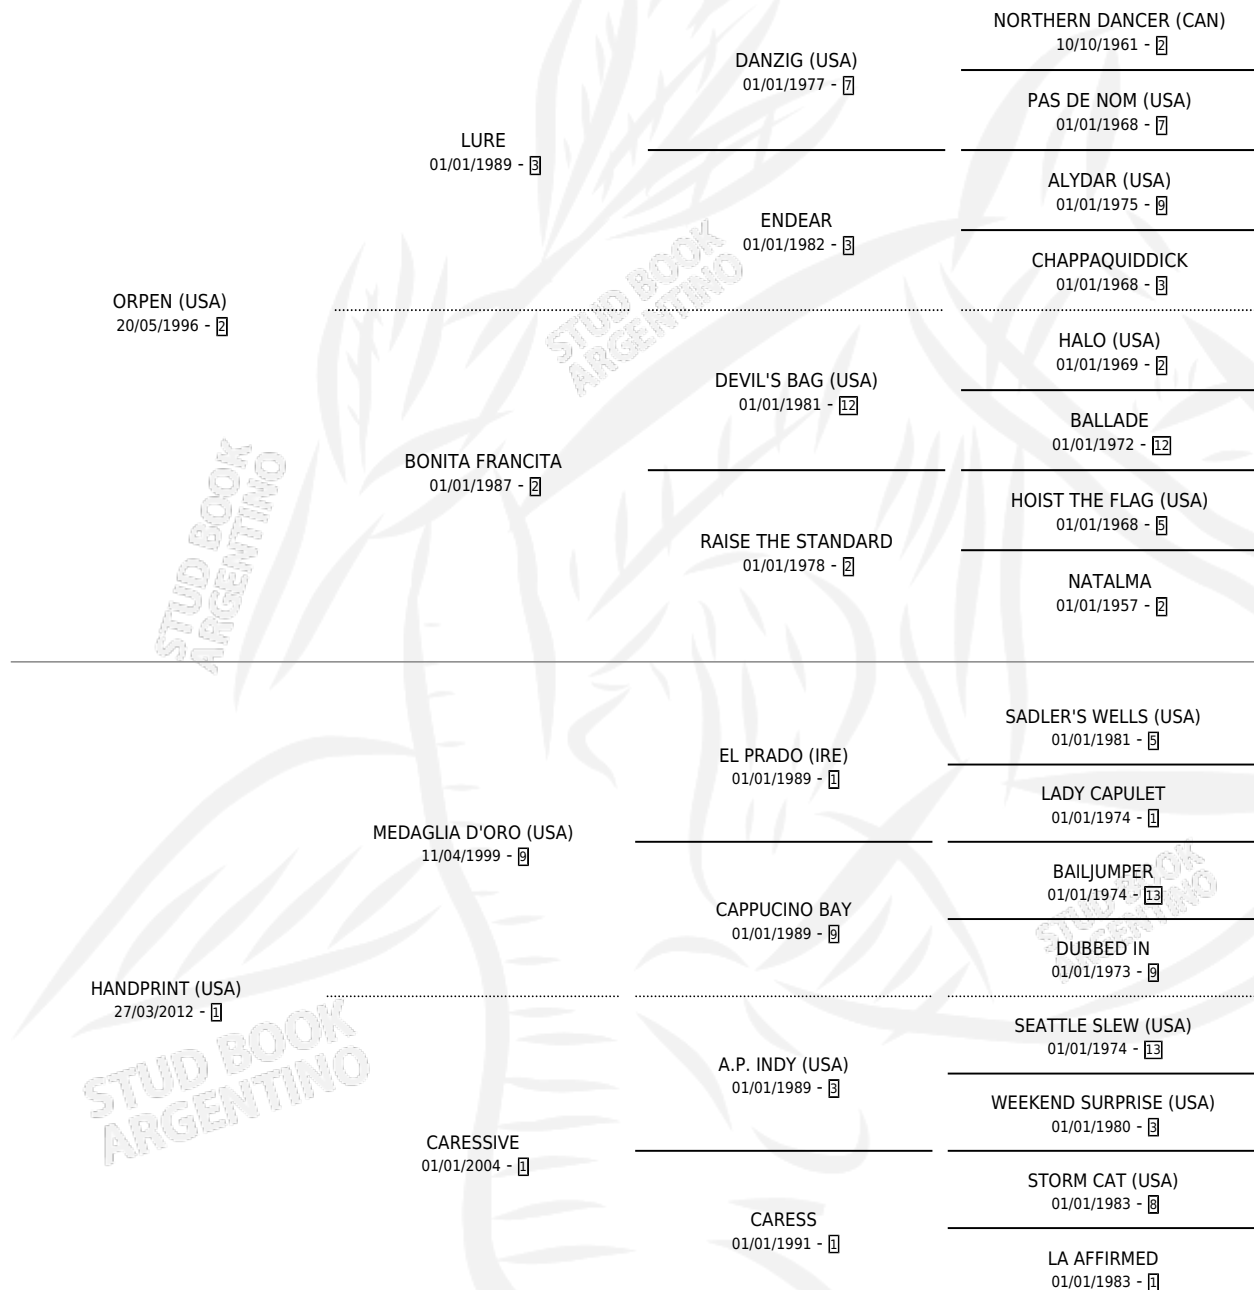

HANAKOA

por **ORPEN (USA)** y **HANDPRINT (USA)** por **MEDAGLIA D'ORO (USA)**

Argentina · Hembra · Zaino · SP · 28/09/2020
Familia 1-x · Volumen 44

ESTADO

TIPIFICACIÓN SANGUÍNEA	X
TIPIFICACIÓN POR ADN	✓
PASAPORTE	✓
IDENTIFICACIÓN POR MICROCHIP	✓
REPRODUCTOR	✓

Lugar de nacimiento: Santa Ines
Criador: Santa Ines

~

HIJOS

	MACHOS	HEMBRAS
1 NACIERON	1	0
SIN ACTUACIONES		

PEDIGREE

CAMPAÑA

Solo carreras oficiales de Argentina

POR EDAD