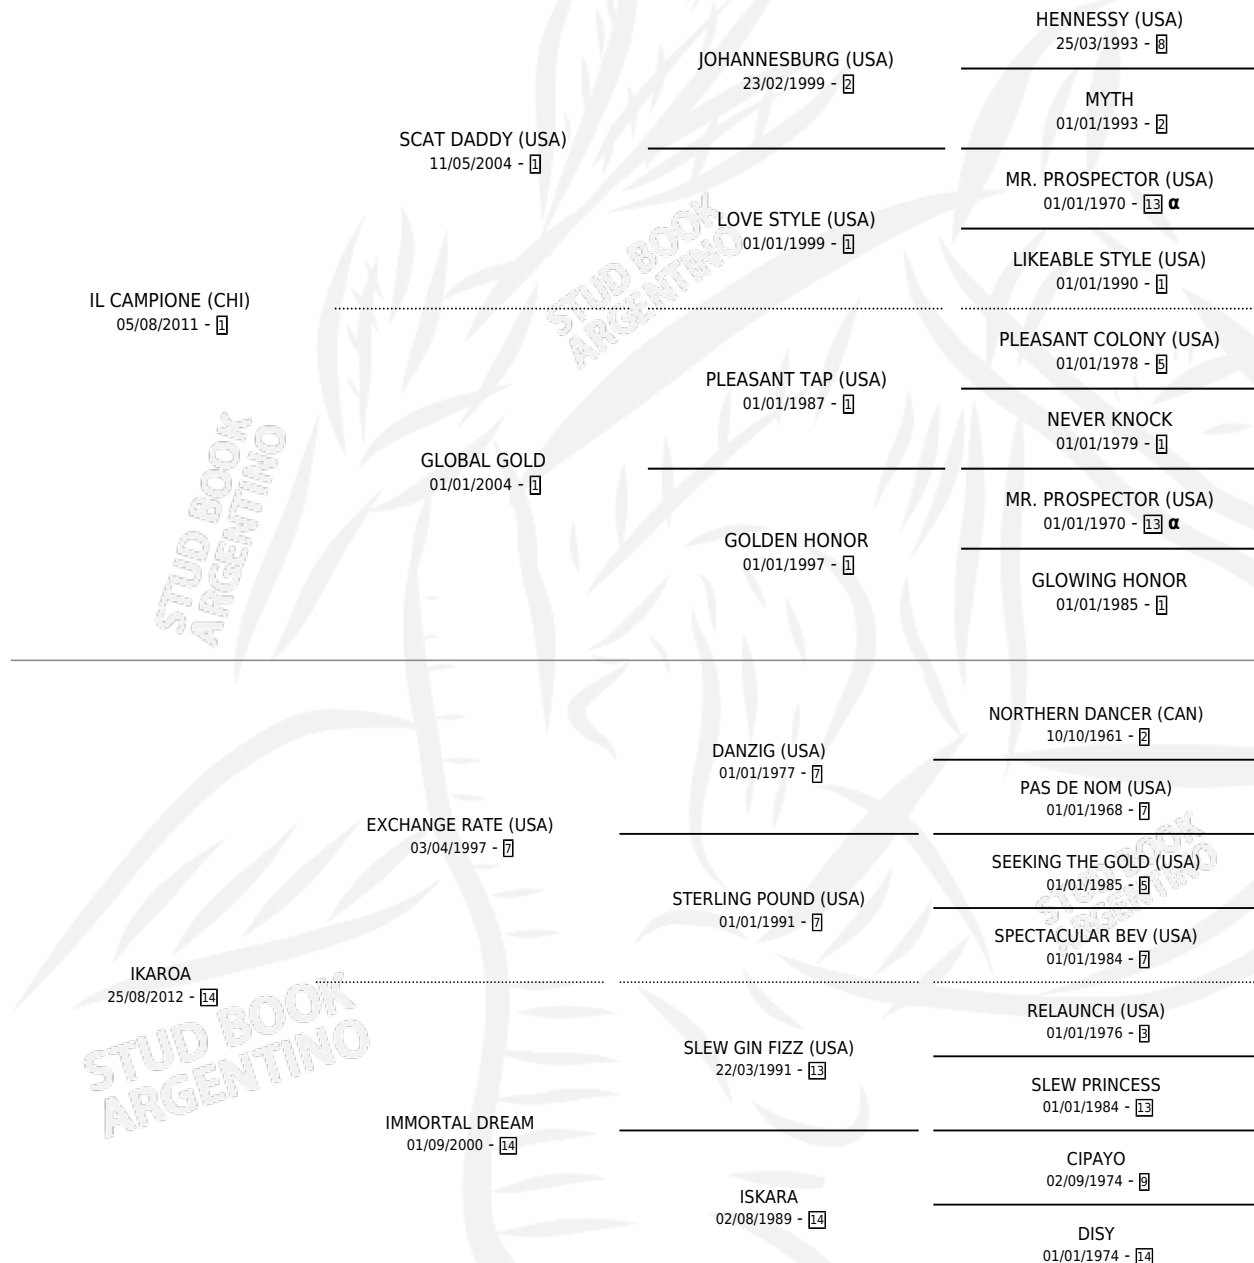

ISKAR

por **IL CAMPIONE (CHI)** y **IKAROA** por **EXCHANGE RATE (USA)**

Argentina · Macho · Tordillo · SP · 15/09/2020
Familia 14-c · Volumen 44

ESTADO

TIPIFICACIÓN SANGUÍNEA	X
TIPIFICACIÓN POR ADN	✓
PASAPORTE	✓
IDENTIFICACIÓN POR MICROCHIP	✓
REPRODUCTOR	X

Lugar de nacimiento: Santa Ines
Criador: Santa Ines

PEDIGREE

INBREEDING : α

CAMPAÑA

Solo carreras oficiales de Argentina

POR EDAD

EDAD	CC	1°	2°	3°	4°	5°	NP	CLC	CLG	CLCG1	CLGG1	IMPORTE	GANANCIA / CC
3 AÑOS	2	0	0	0	0	0	2	0	0	0	0	\$30,000	\$15,000
4 AÑOS	2	0	0	1	0	1	0	0	0	0	0	\$628,000	\$314,000
TOTALES	4	0	0	1	0	1	2	0	0	0	0	\$658,000	\$164,500
%		0.0%	0.0%	25.0%	0.0%	25.0%	50.0%	0.0%	0.0%	0.0%	0.0%		

Placés en La Plata en 4 carreras disputadas.

POR DISTANCIA

HIPODROMO	CC	1°	2°	3°	4°	5°	NP	CLC	CLG	CLCG1	CLGG1	IMPORTE
PALERMO	2	0	0	0	0	1	1	0	0	0	0	\$235,000
1400 MTS	1	0	0	0	0	1	0	0	0	0	0	\$205,000
1200 MTS	1	0	0	0	0	0	1	0	0	0	0	\$30,000
LA PLATA	1	0	0	1	0	0	0	0	0	0	0	\$423,000
1200 MTS	1	0	0	1	0	0	0	0	0	0	0	\$423,000
SAN ISIDRO	1	0	0	0	0	0	1	0	0	0	0	\$0
1200 MTS	1	0	0	0	0	0	1	0	0	0	0	\$0