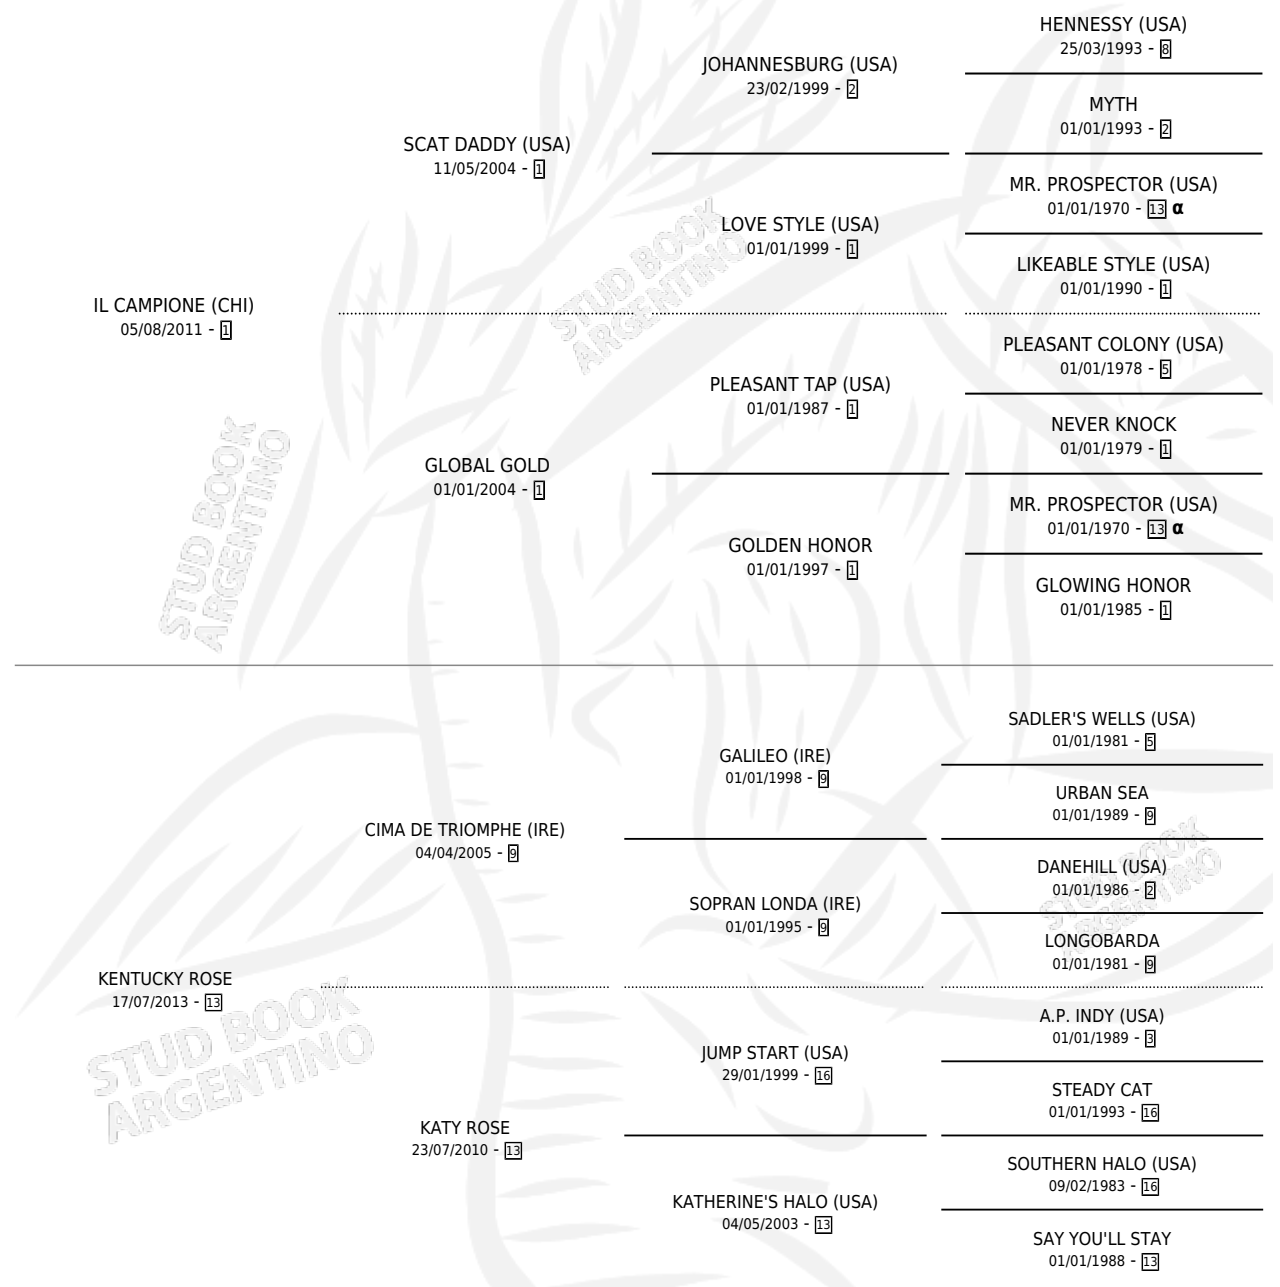

KELLY ROSE

por **IL CAMPIONE (CHI)** y **KENTUCKY ROSE** por **CIMA DE TRIOMPHE (IRE)**

Argentina · Hembra · Tordillo · SP · 03/09/2020
Familia 13 · Volumen 44

ESTADO

TIPIFICACIÓN SANGUÍNEA	X
TIPIFICACIÓN POR ADN	✓
PASAPORTE	✓
IDENTIFICACIÓN POR MICROCHIP	✓
REPRODUCTOR	X

Lugar de nacimiento: Santa Ines
Criador: Santa Ines

PEDIGREE

INBREEDING : α