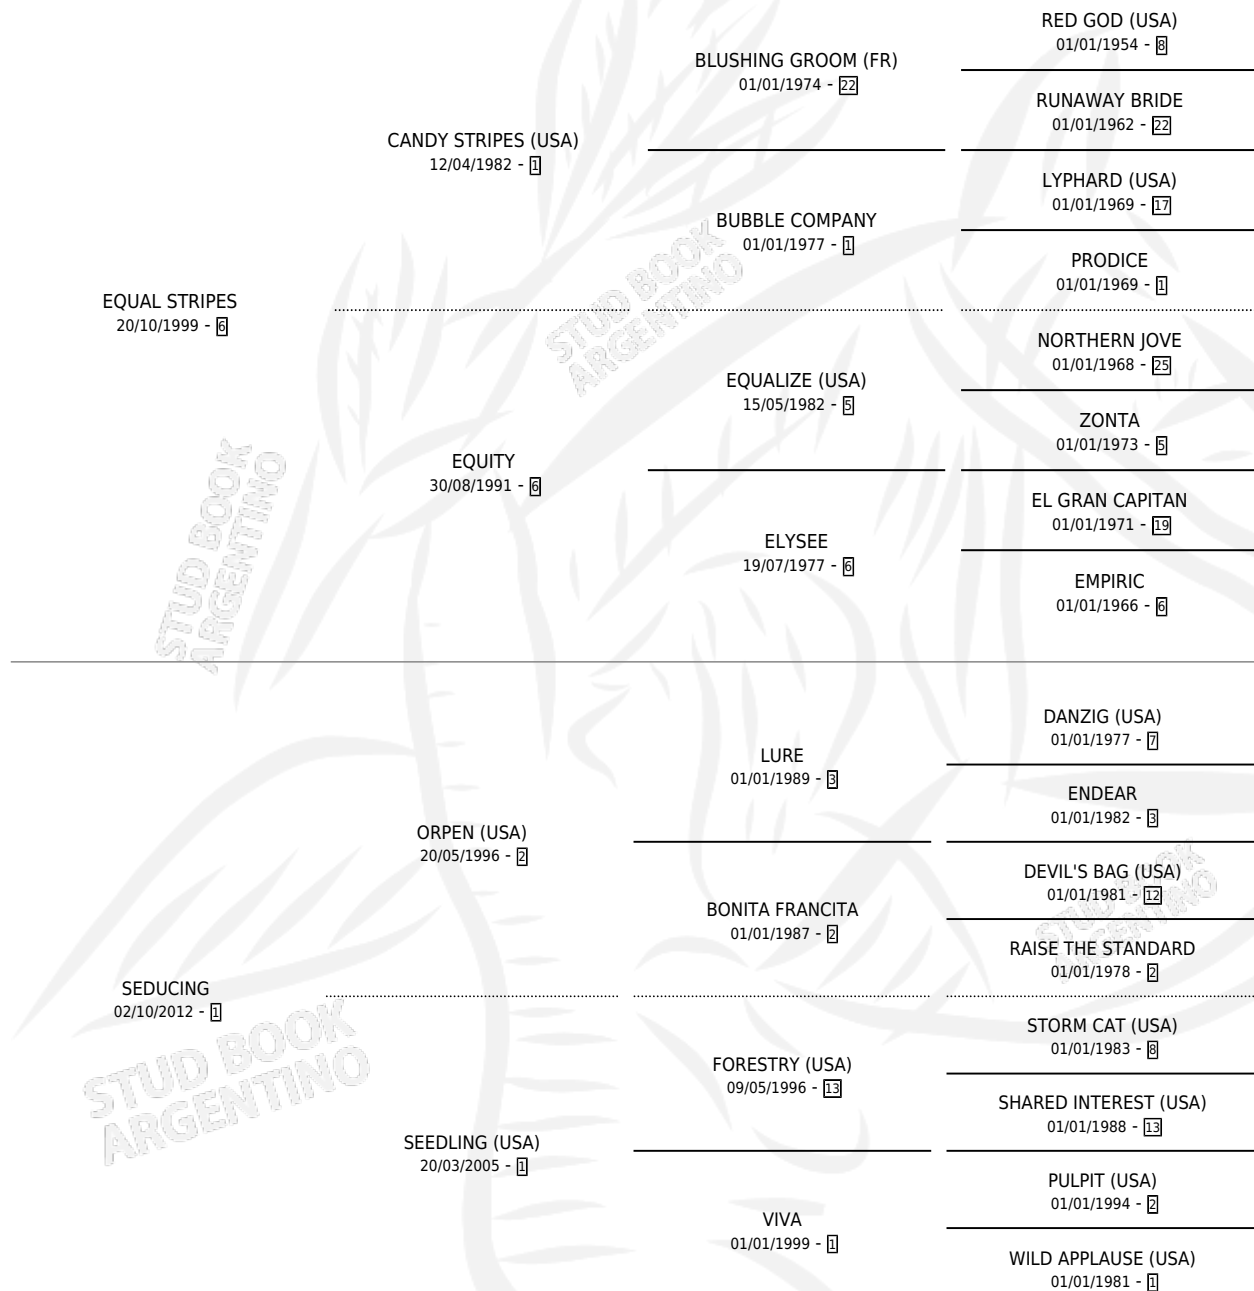

SARA STRIPES

por EQUAL STRIPES y SEDUCING por ORPEN (USA)

Argentina · Hembra · Zaino · SP · 03/10/2020
Familia 1-x · Volumen 44

ESTADO

TIPIFICACIÓN SANGUÍNEA	X
TIPIFICACIÓN POR ADN	✓
PASAPORTE	✓
IDENTIFICACIÓN POR MICROCHIP	✓
REPRODUCTOR	✓

Lugar de nacimiento: Santa Ines

Criador: Santa Ines

PEDIGREE

CAMPAÑA

Solo carreras oficiales de Argentina

POR EDAD

EDAD	CC	1°	2°	3°	4°	5°	NP	CLC	CLG	CLCG1	CLGG1	IMPORTE	GANANCIA / CC
3 AÑOS	5	1	0	0	0	1	3	0	0	0	0	\$2,905,000	\$581,000
TOTALES	5	1	0	0	0	1	3	0	0	0	0	\$2,905,000	\$581,000
%		20.0%	0.0%	0.0%	0.0%	20.0%	60.0%	0.0%	0.0%	0.0%	0.0%		

Ganadora en Palermo - \$2,905,000, a los 3 años.

POR DISTANCIA

HIPODROMO	CC	1°	2°	3°	4°	5°	NP	CLC	CLG	CLCG1	CLGG1	IMPORTE
PALERMO	3	1	0	0	0	1	1	0	0	0	0	\$2,905,000
1200 MTS	2	1	0	0	0	0	1	0	0	0	0	\$2,790,000
1000 MTS	1	0	0	0	0	1	0	0	0	0	0	\$115,000
SAN ISIDRO	2	0	0	0	0	0	2	0	0	0	0	\$0
1000 MTS	1	0	0	0	0	0	1	0	0	0	0	\$0
1200 MTS	1	0	0	0	0	0	1	0	0	0	0	\$0