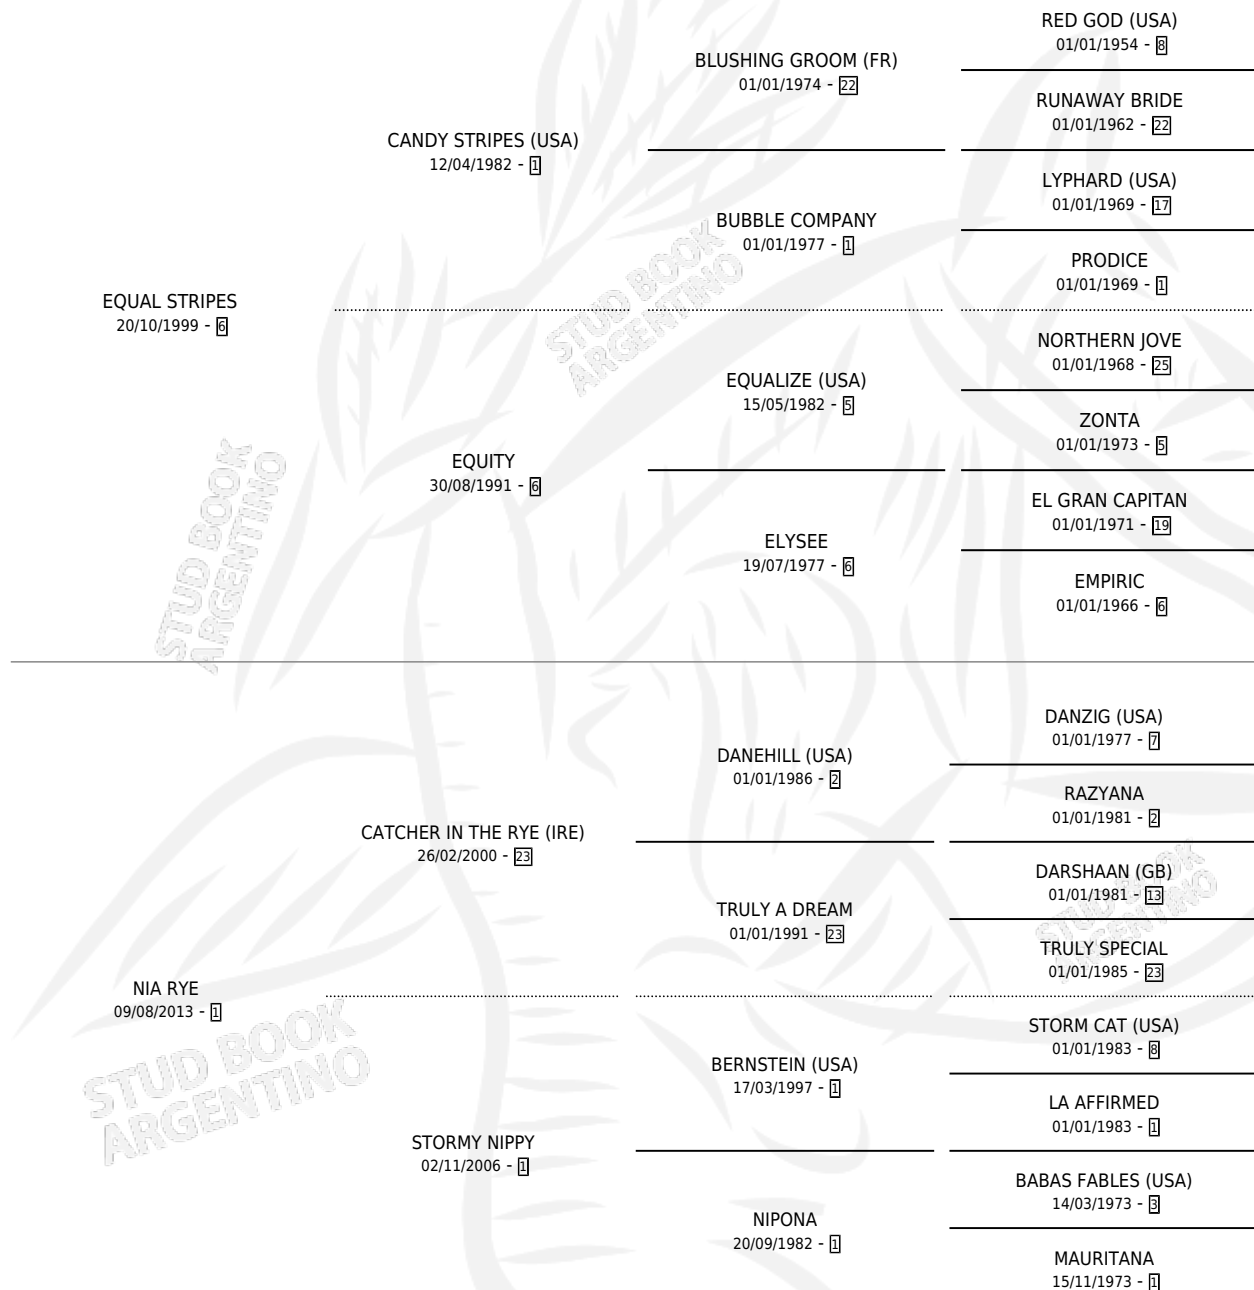

DON NITRATO

por **EQUAL STRIPES** y **NIA RYE** por **CATCHER IN THE RYE (IRE)**

Argentina · Macho · Zaino · SP · 21/07/2020
Familia 1-e · Volumen 44

ESTADO

TIPIFICACIÓN SANGUÍNEA	X
TIPIFICACIÓN POR ADN	✓
PASAPORTE	✓
IDENTIFICACIÓN POR MICROCHIP	✓
REPRODUCTOR	X

Lugar de nacimiento: San Benito

Criador: San Benito

PEDIGREE

CAMPAÑA

Solo carreras oficiales de Argentina

POR EDAD

EDAD	CC	1°	2°	3°	4°	5°	NP	CLC	CLG	CLCG1	CLGG1	IMPORTE	GANANCIA / CC
2 AÑOS	1	0	0	0	0	1	0	0	0	0	0	\$65,000	\$65,000
3 AÑOS	6	1	0	3	1	1	0	0	0	0	0	\$4,319,500	\$719,917
4 AÑOS	2	0	0	0	0	0	2	0	0	0	0	\$100,000	\$50,000
TOTALES	9	1	0	3	1	2	2	0	0	0	0	\$4,484,500	\$498,278
%		11.1%	0.0%	33.3%	11.1%	22.2%	22.2%	0.0%	0.0%	0.0%	0.0%		