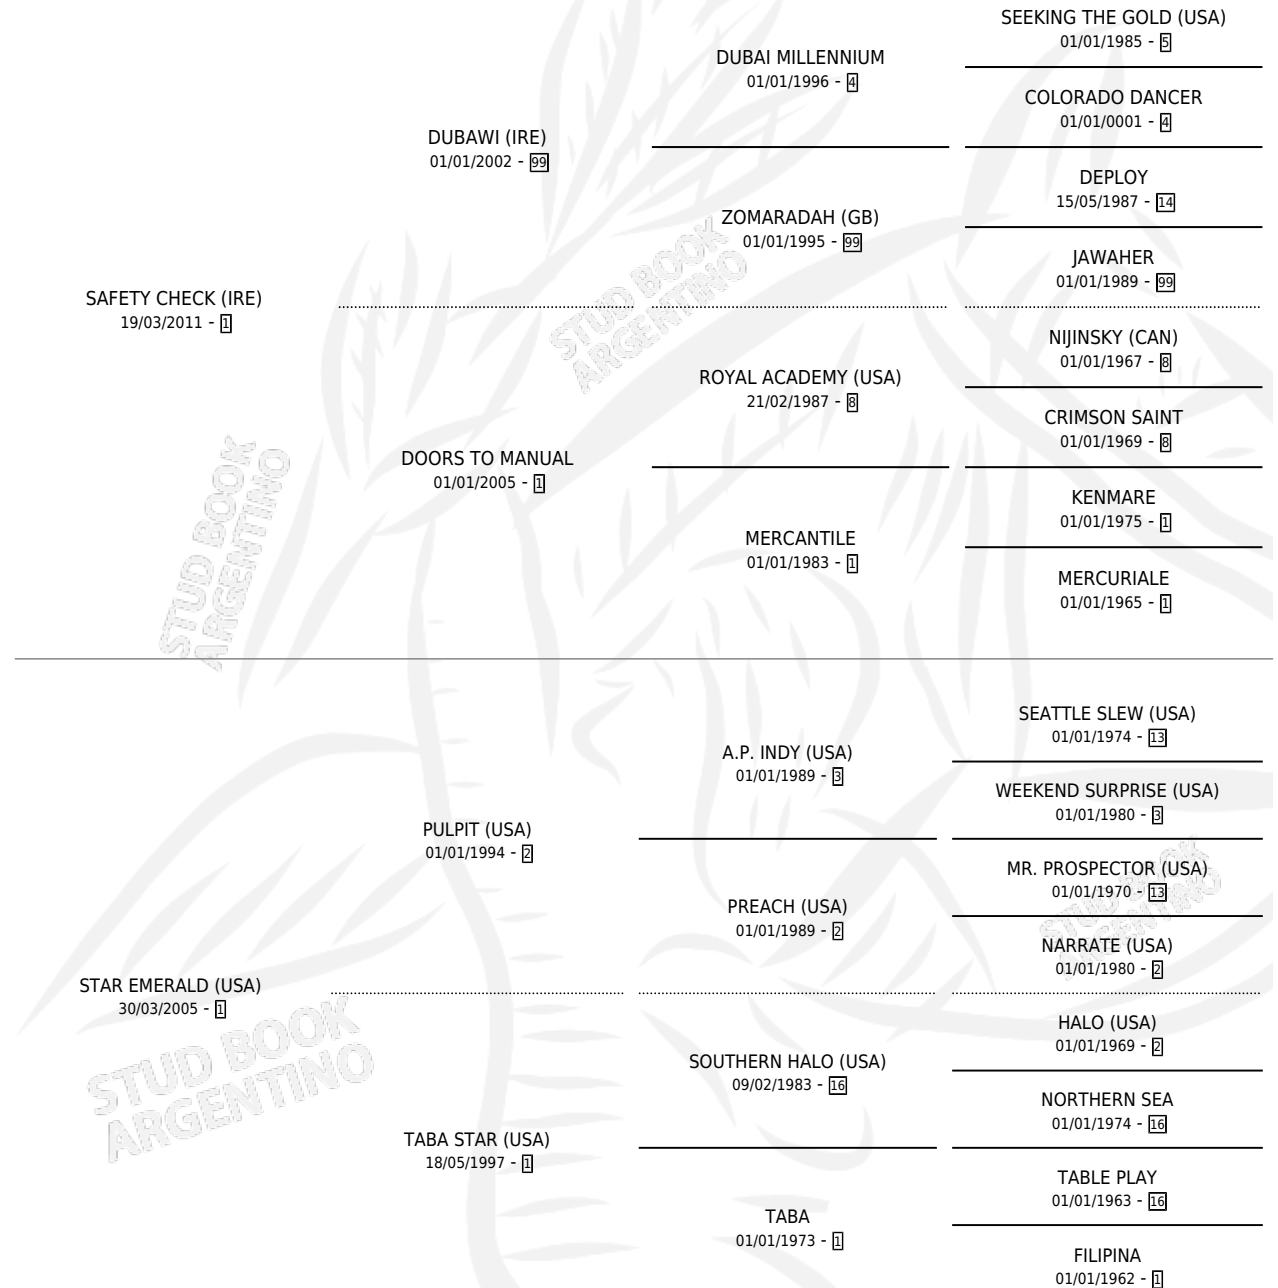

STAR CHECK

por SAFETY CHECK (IRE) y STAR EMERALD (USA) por
PULPIT (USA)

Argentina · Macho · Zaino · SP · 28/10/2020
Familia 1-s · Volumen 44

ESTADO

TIPIFICACIÓN SANGUÍNEA	X
TIPIFICACIÓN POR ADN	✓
PASAPORTE	✓
IDENTIFICACIÓN POR MICROCHIP	✓
REPRODUCTOR	X

Lugar de nacimiento: Casabianca

Criador: Casabianca

PEDIGREE

STAR CHECK

Datos oficiales del Stud Book Argentino

Documento generado el 03/05/2026

studbook.org.ar