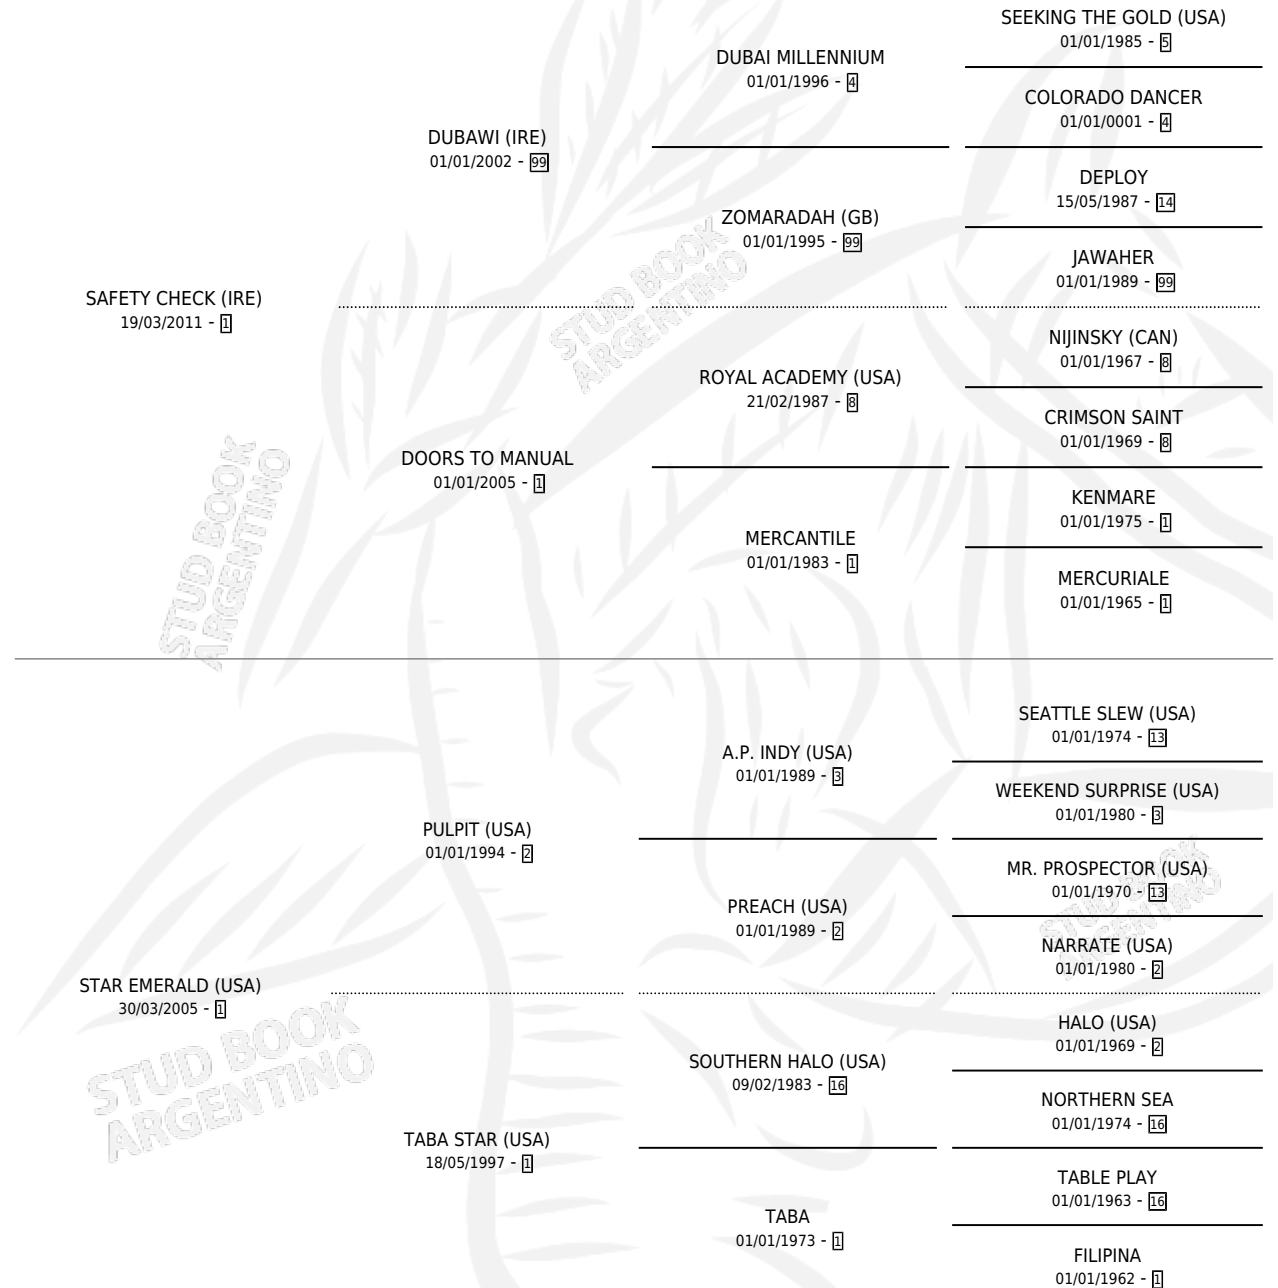

STAR CHECK

por SAFETY CHECK (IRE) y STAR EMERALD (USA) por
PULPIT (USA)

Argentina · Macho · Zaino · SP · 28/10/2020
Familia 1-s · Volumen 44

ESTADO

TIPIFICACIÓN SANGUÍNEA	X
TIPIFICACIÓN POR ADN	✓
PASAPORTE	✓
IDENTIFICACIÓN POR MICROCHIP	✓
REPRODUCTOR	X

Lugar de nacimiento: Casabianca

Criador: Casabianca

PEDIGREE

STAR CHECK

Datos oficiales del Stud Book Argentino

Documento generado el 06/05/2026

studbook.org.ar