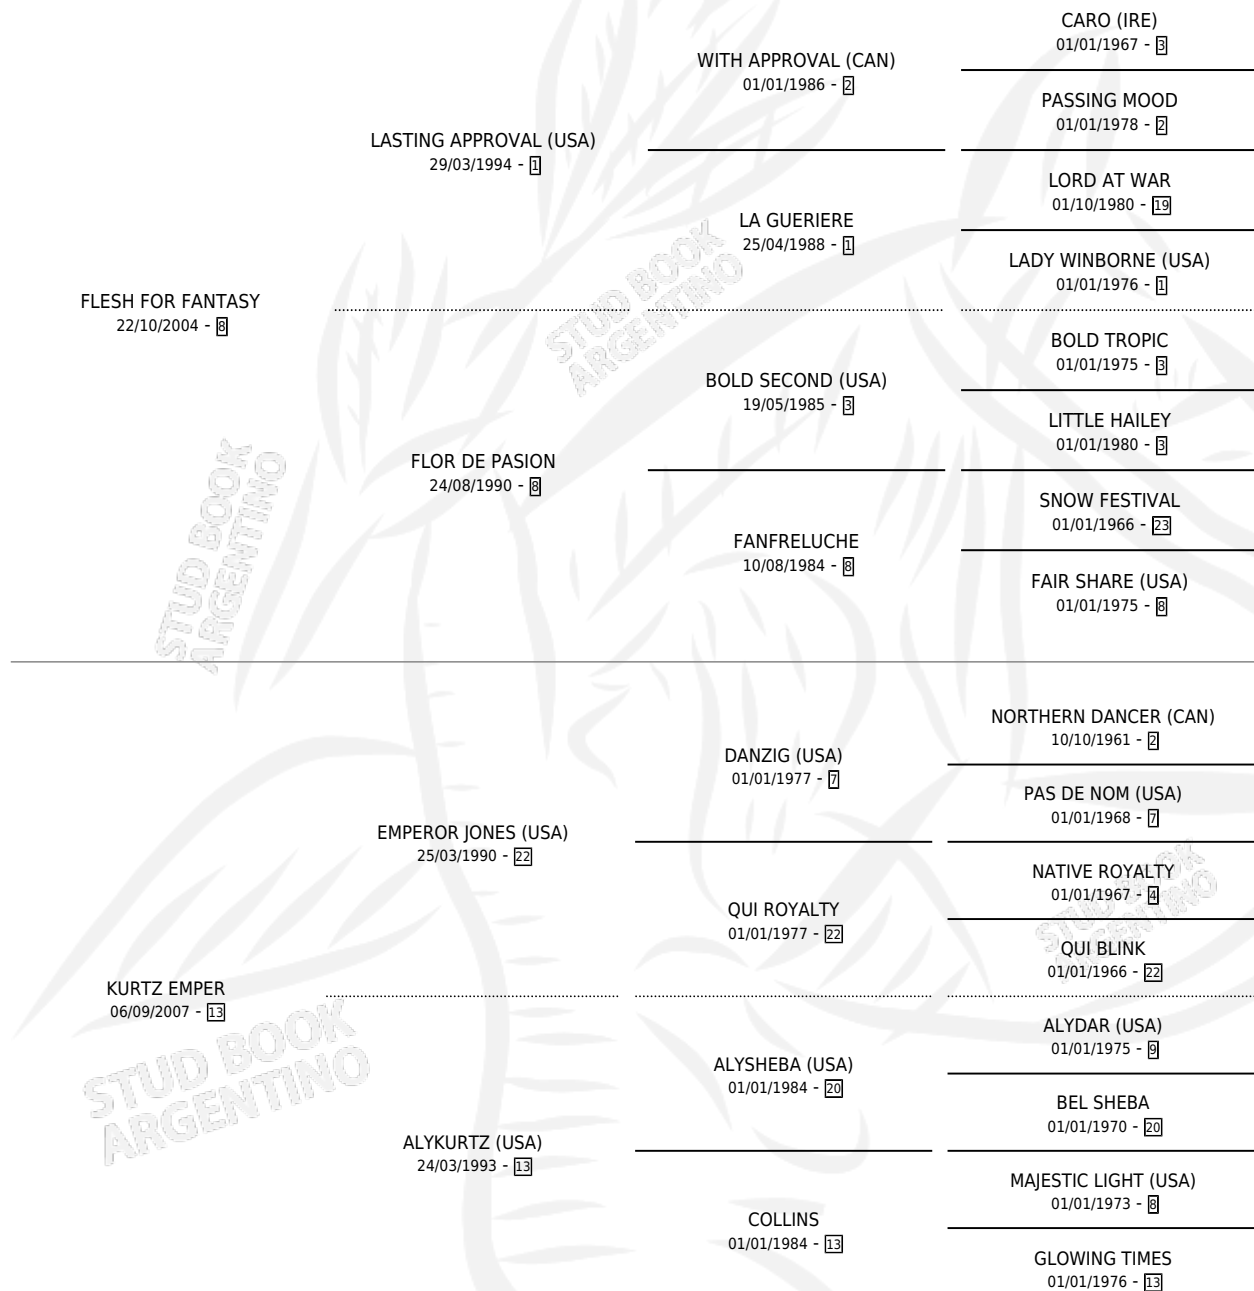

EMPER FANTASY

por FLESH FOR FANTASY y KURTZ EMPER por EMPEROR JONES (USA)

Argentina · Hembra · Zaino · SP · 16/09/2020
Familia 13 · Volumen 44

ESTADO

TIPIFICACIÓN SANGUÍNEA	X
TIPIFICACIÓN POR ADN	✓
PASAPORTE	✓
IDENTIFICACIÓN POR MICROCHIP	✓
REPRODUCTOR	X

Lugar de nacimiento: San Francisco Chico

Criador: Haras la Garra S. A. y Firmin Didot Cristina Amada

PEDIGREE

EMPER FANTASY

Datos oficiales del Stud Book Argentino

Documento generado el 15/05/2026

studbook.org.ar