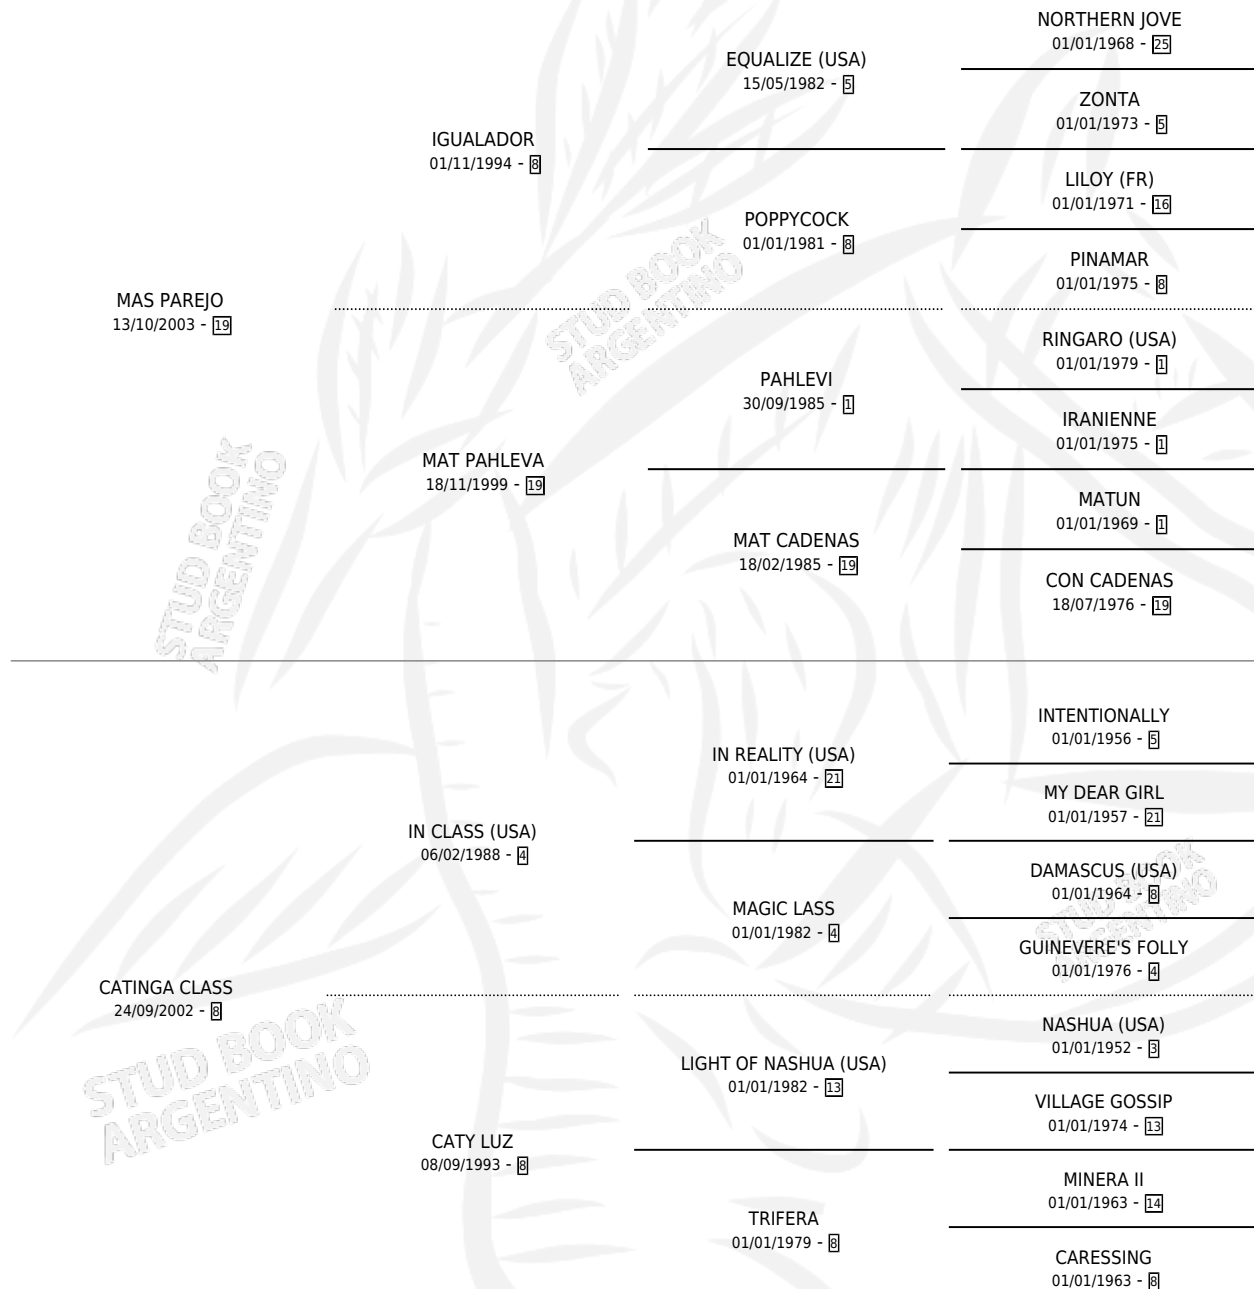

MAS CATINGA

por MAS PAREJO y CATINGA CLASS por IN CLASS (USA)

Argentina · Hembra · Tordillo · SP · 27/10/2020
Familia 8-j · Volumen 44

ESTADO

TIPIFICACIÓN SANGUÍNEA	X
TIPIFICACIÓN POR ADN	✓
PASAPORTE	✓
IDENTIFICACIÓN POR MICROCHIP	✓
REPRODUCTOR	X

Lugar de nacimiento: La Corona
Criador: La Corona

PEDIGREE

MAS CATINGA

Datos oficiales del Stud Book Argentino

Documento generado el 26/04/2026

studbook.org.ar