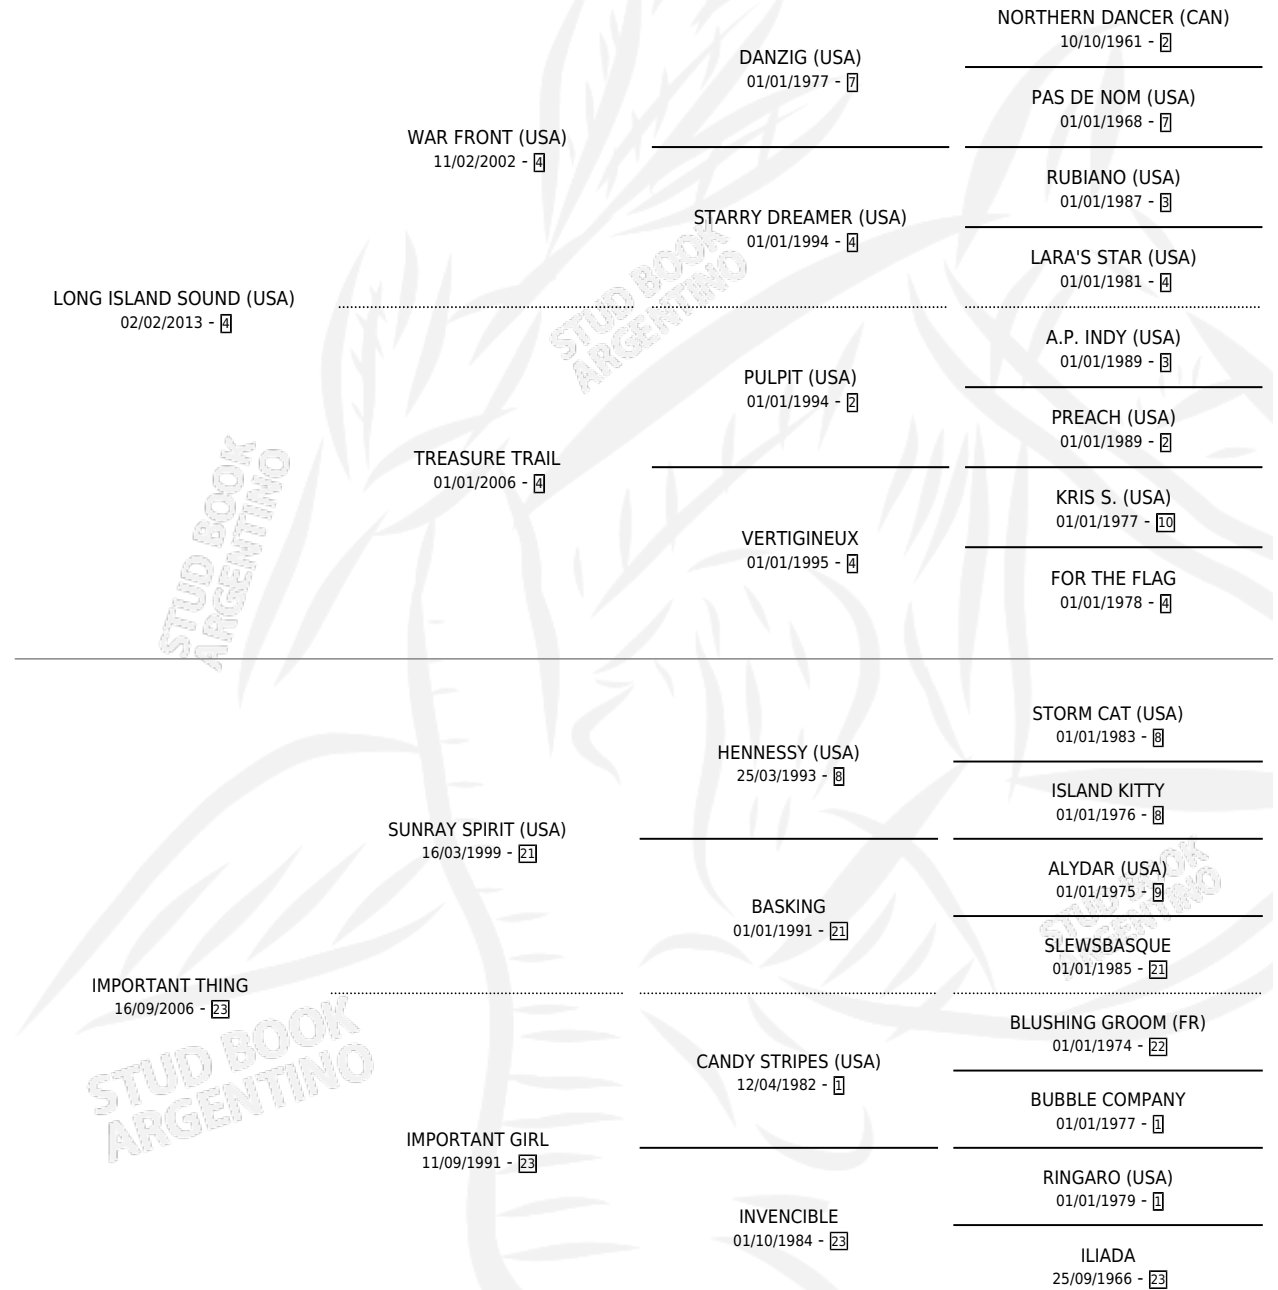

# INSINUADORA

por **LONG ISLAND SOUND (USA)** y **IMPORTANT THING**  
por **SUNRAY SPIRIT (USA)**

Argentina · Hembra · Zaino · SP · 30/08/2020  
Familia 23-a · Volumen 44

## ESTADO

TIPIFICACIÓN SANGUÍNEA	X
TIPIFICACIÓN POR ADN	✓
PASAPORTE	✓
IDENTIFICACIÓN POR MICROCHIP	✓
REPRODUCTOR	X

**Lugar de nacimiento:** Abolengo  
**Criador:** Abolengo

## PEDIGREE