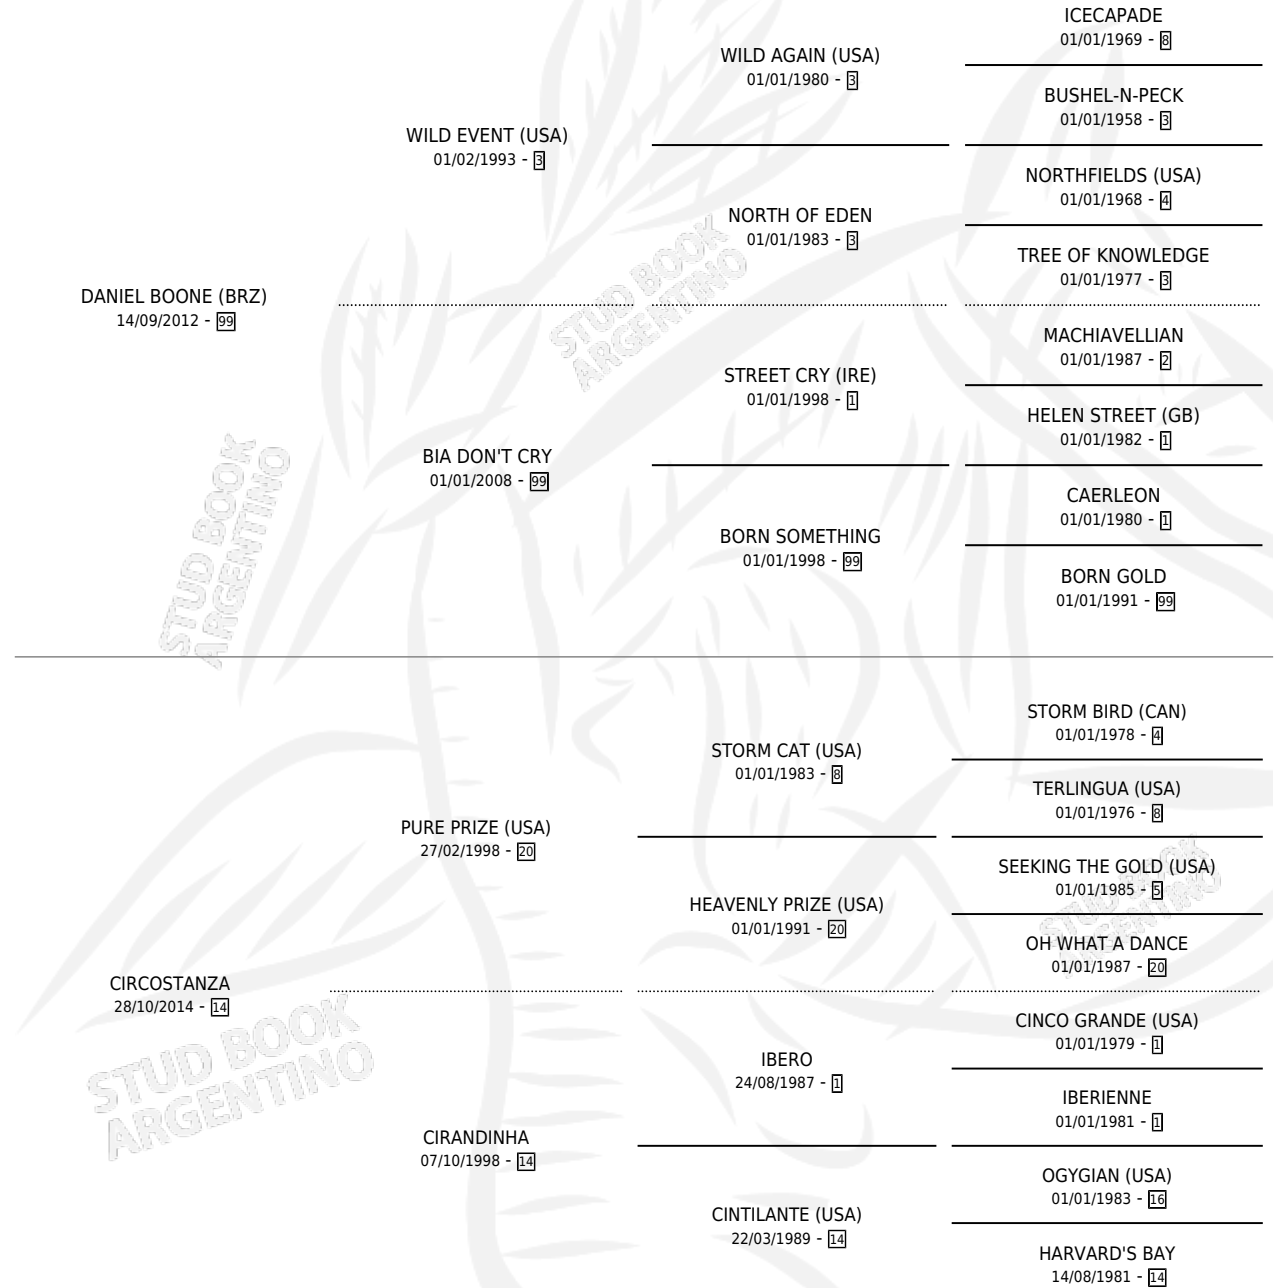

CENTINELA MAX

por DANIEL BOONE (BRZ) y CIRCOSTANZA por PURE PRIZE (USA)

Argentina · Hembra · Zaino · SP · 18/09/2020
Familia 14 · Volumen 44

ESTADO

TIPIFICACIÓN SANGUÍNEA	X
TIPIFICACIÓN POR ADN	✓
PASAPORTE	✓
IDENTIFICACIÓN POR MICROCHIP	✓
REPRODUCTOR	X

Lugar de nacimiento: Santa Maria De Araras
Criador: Santa Maria De Araras

PEDIGREE

CAMPAÑA

Solo carreras oficiales de Argentina

POR EDAD

EDAD	CC	1°	2°	3°	4°	5°	NP	CLC	CLG	CLCG1	CLGG1	IMPORTE	GANANCIA / CC
3 AÑOS	4	0	0	1	0	0	3	0	0	0	0	\$380,000	\$95,000
TOTALES	4	0	0	1	0	0	3	0	0	0	0	\$380,000	\$95,000
%		0.0%	0.0%	25.0%	0.0%	0.0%	75.0%	0.0%	0.0%	0.0%	0.0%		