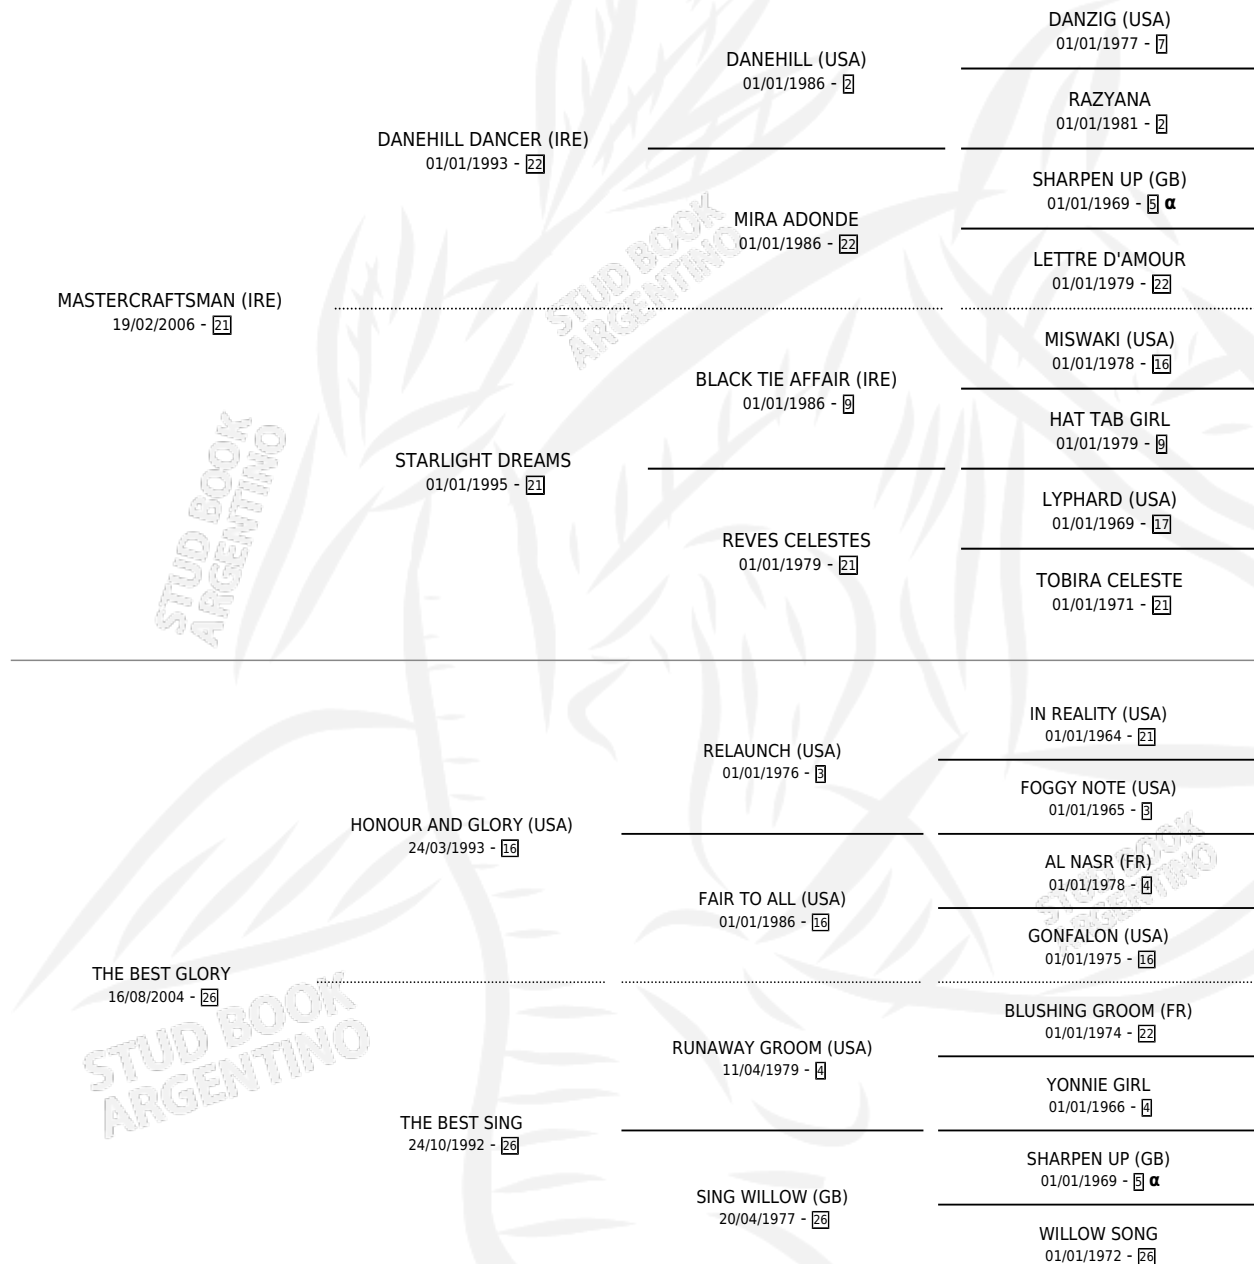

THE BEST CRAF

por **MASTERCRAFTSMAN (IRE)** y **THE BEST GLORY** por
HONOUR AND GLORY (USA)

Argentina · Hembra · Zaino · SP · 17/10/2020
Familia 26 · Volumen 44

ESTADO

TIPIFICACIÓN SANGUÍNEA	X
TIPIFICACIÓN POR ADN	✓
PASAPORTE	✓
IDENTIFICACIÓN POR MICROCHIP	✓
REPRODUCTOR	✓

Lugar de nacimiento: Firmamento
Criador: Firmamento

PEDIGREE

INBREEDING : α

CAMPAÑA

Solo carreras oficiales de Argentina

POR EDAD

EDAD	CC	1°	2°	3°	4°	5°	NP	CLC	CLG	CLCG1	CLGG1	IMPORTE	GANANCIA / CC
3 AÑOS	4	0	0	0	0	0	4	0	0	0	0	\$63,000	\$15,750
TOTALES	4	0	0	0	0	0	4	0	0	0	0	\$63,000	\$15,750
%		0.0%	0.0%	0.0%	0.0%	0.0%	100%	0.0%	0.0%	0.0%	0.0%		