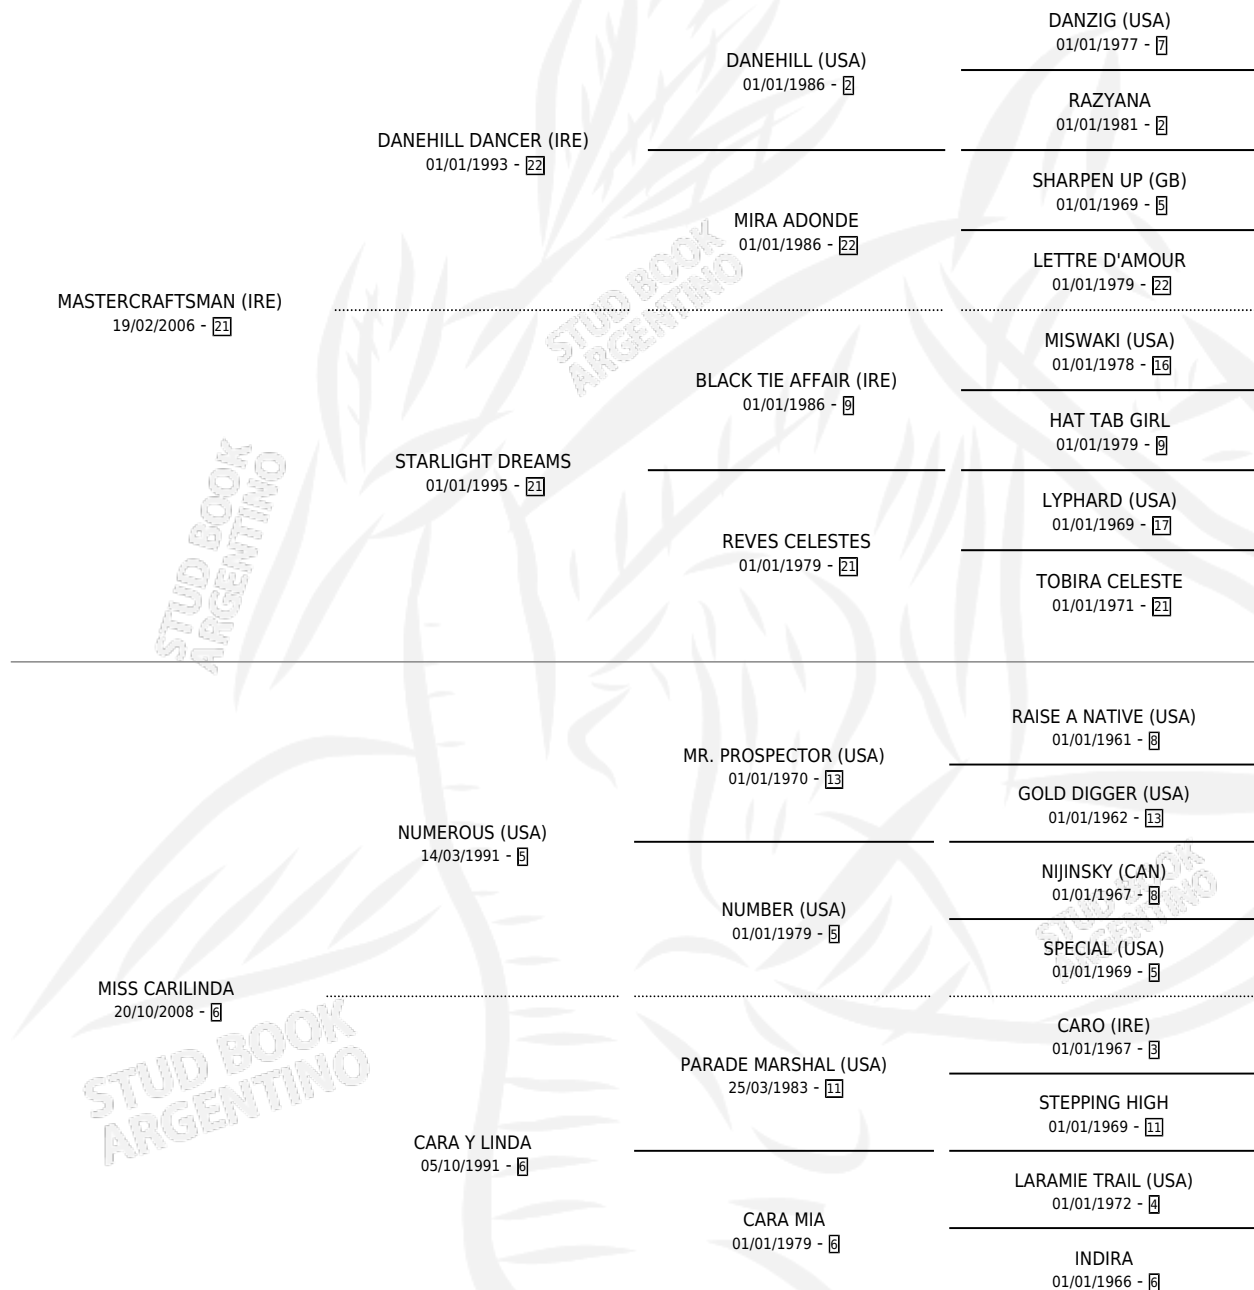

MASTER REDFORD

por **MASTERCRAFTSMAN (IRE)** y **MISS CARILINDA** por **NUMEROUS (USA)**

Argentina · Macho · Tordillo · SP · 19/10/2020
Familia 6-f · Volumen 44

ESTADO

TIPIFICACIÓN SANGUÍNEA	X
TIPIFICACIÓN POR ADN	✓
PASAPORTE	✓
IDENTIFICACIÓN POR MICROCHIP	✓
REPRODUCTOR	X

Lugar de nacimiento: Firmamento

Criador: Firmamento

PEDIGREE