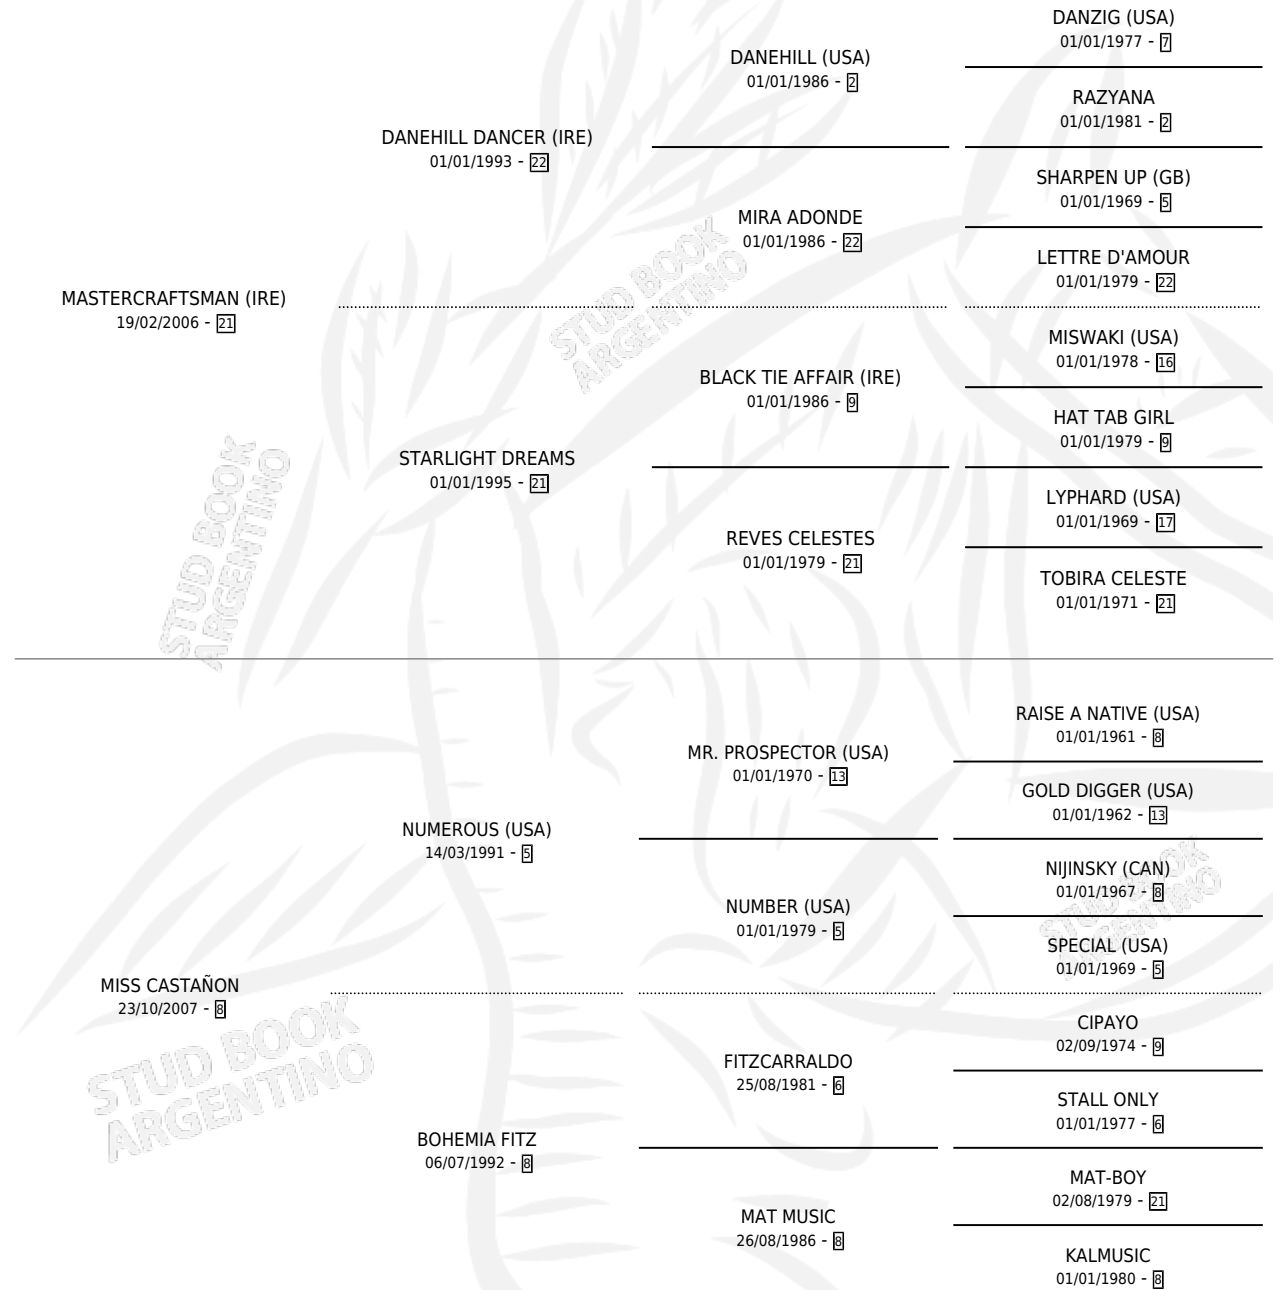

SALCANTAY

por **MASTERCRAFTSMAN (IRE)** y **MISS CASTAÑON** por **NUMEROUS (USA)**

Argentina · Hembra · Alazan · SP · 24/10/2020
Familia 8-f · Volumen 44

ESTADO

TIPIFICACIÓN SANGUÍNEA	X
TIPIFICACIÓN POR ADN	✓
PASAPORTE	✓
IDENTIFICACIÓN POR MICROCHIP	✓
REPRODUCTOR	X

Lugar de nacimiento: Firmamento

Criador: Firmamento

PEDIGREE

EXPORTACIÓN / IMPORTACIÓN

FECHA	MOVIMIENTO	PAÍS
13/12/2022	EXPORTADO	PERU

SALCANTAY

Datos oficiales del Stud Book Argentino

Documento generado el 11/06/2026