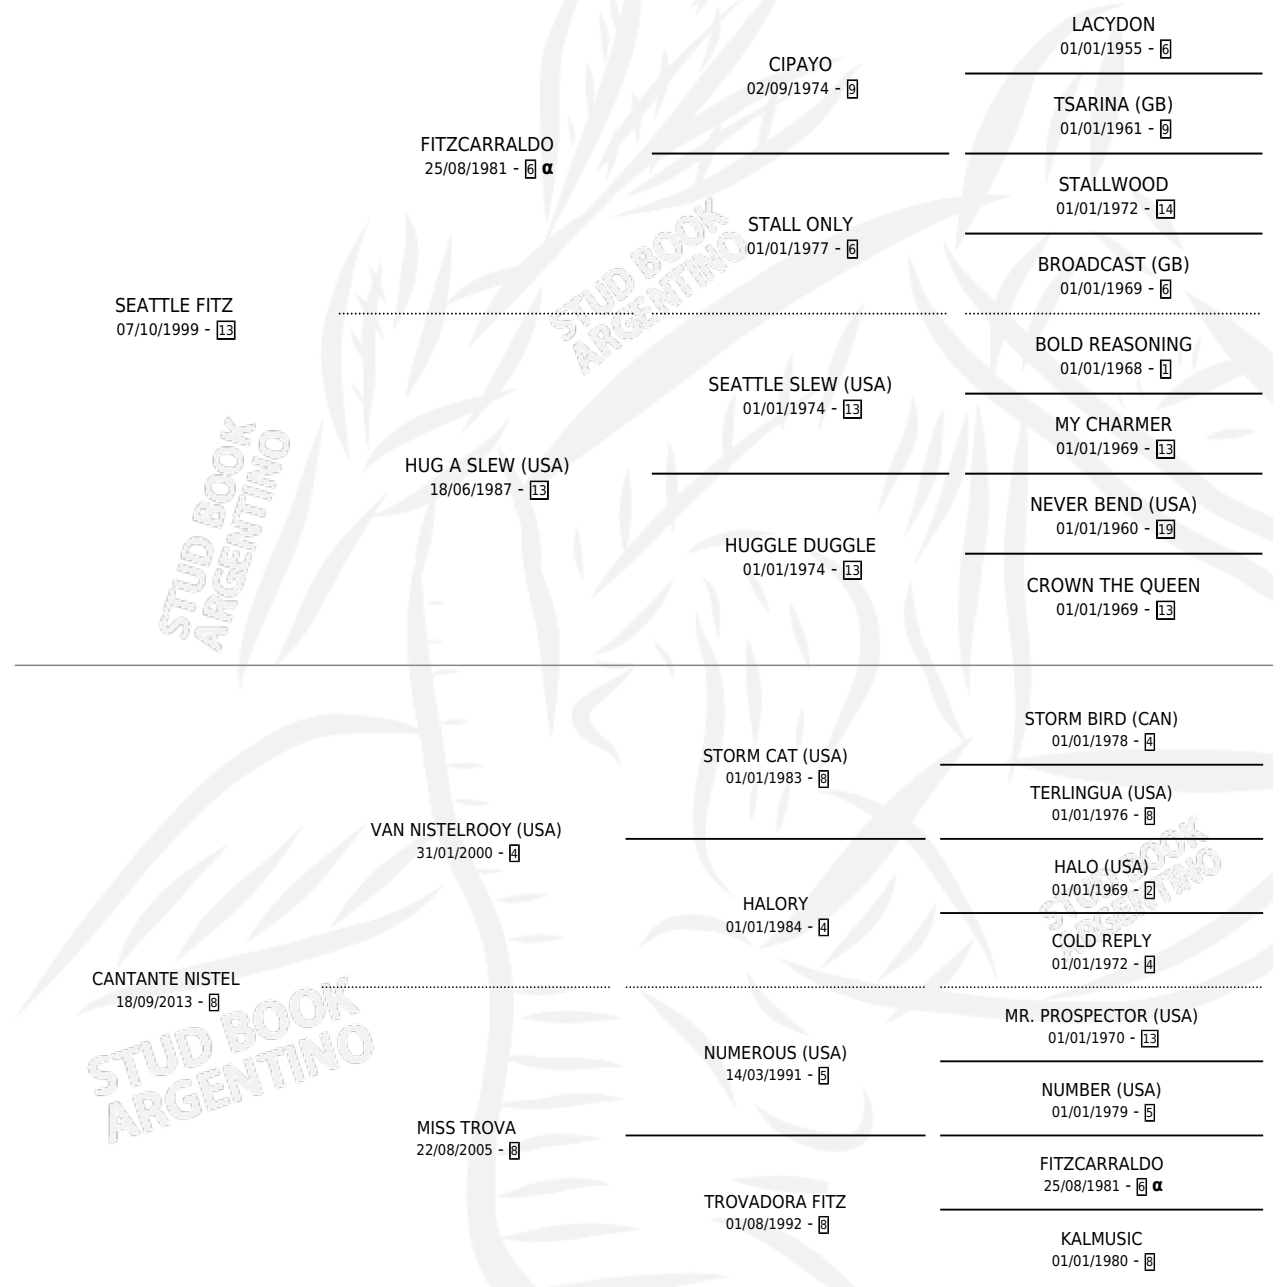

SINGER SEA

por SEATTLE FITZ y CANTANTE NISTEL por VAN NISTELROOY (USA)

Argentina · Hembra · Tordillo · SP · 03/07/2020
Familia 8-f · Volumen 44

ESTADO

TIPIFICACIÓN SANGUÍNEA	X
TIPIFICACIÓN POR ADN	✓
PASAPORTE	✓
IDENTIFICACIÓN POR MICROCHIP	✓
REPRODUCTOR	X

Lugar de nacimiento: La Gringa
Criador: Firmamento

PEDIGREE

INBREEDING : α

CAMPAÑA

Solo carreras oficiales de Argentina

POR EDAD

EDAD	CC	1°	2°	3°	4°	5°	NP	CLC	CLG	CLCG1	CLGG1	IMPORTE	GANANCIA / CC
2 AÑOS	2	0	0	0	0	0	2	0	0	0	0	\$22,000	\$11,000
3 AÑOS	5	0	0	0	1	0	4	0	0	0	0	\$254,220	\$50,844
TOTALES	7	0	0	0	1	0	6	0	0	0	0	\$276,220	\$39,460
%		0.0%	0.0%	0.0%	14.3%	0.0%	85.7%	0.0%	0.0%	0.0%	0.0%		