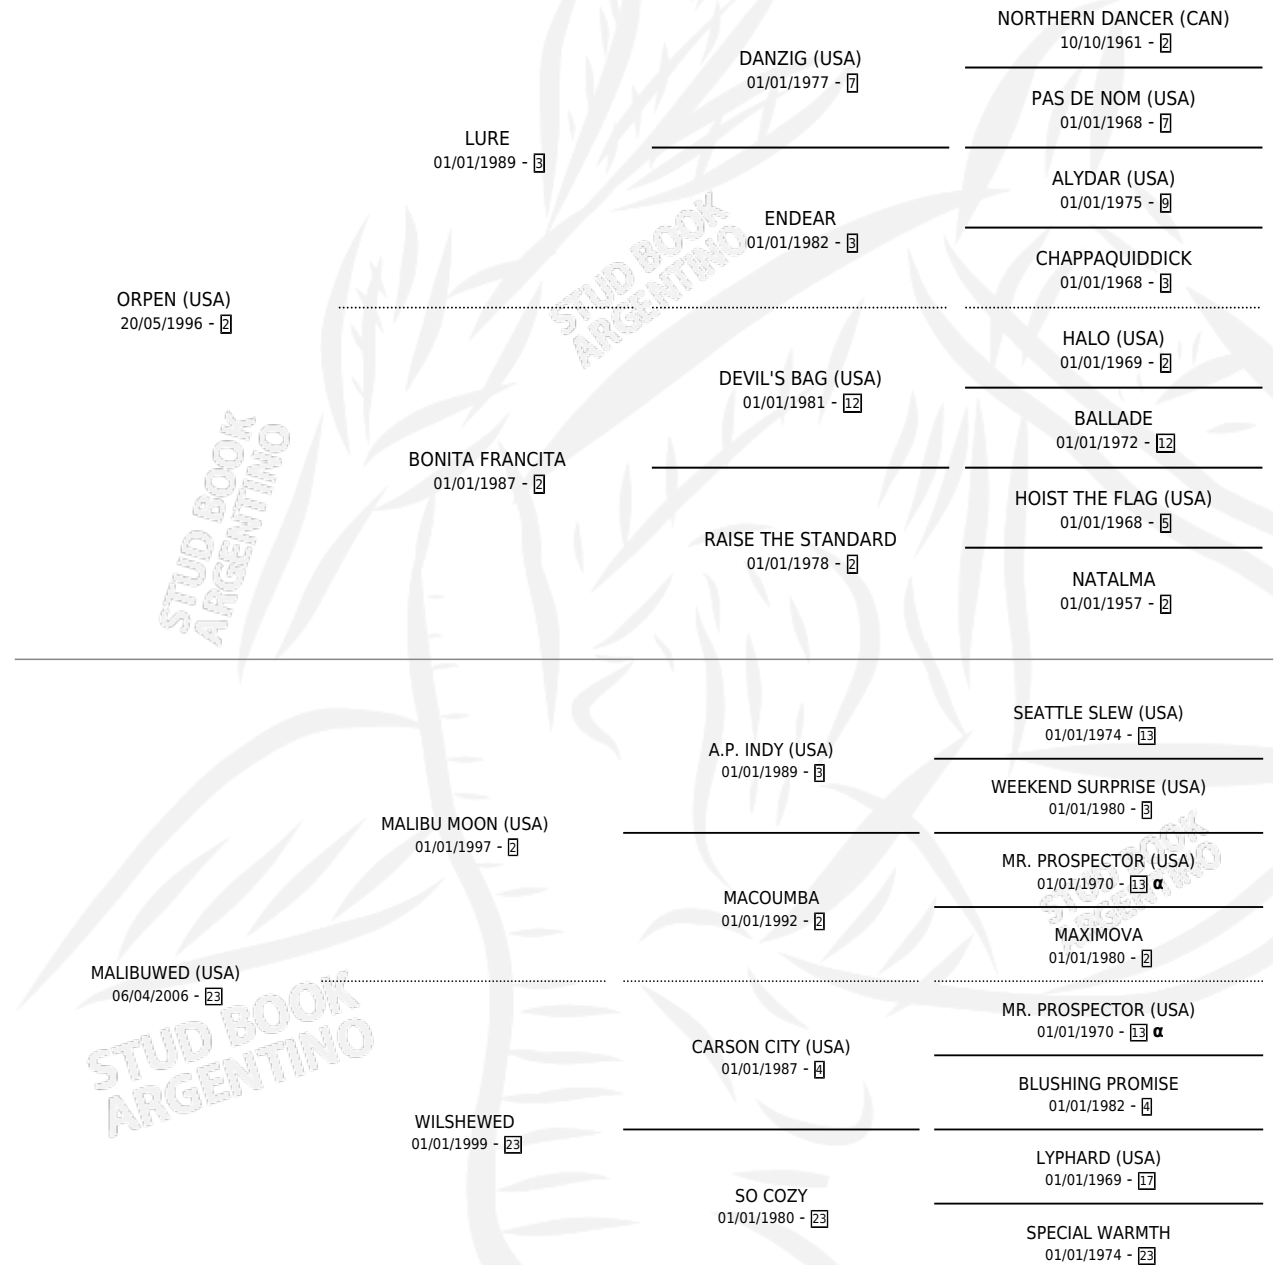

MOPTI

por **ORPEN (USA)** y **MALIBUWED (USA)** por **MALIBU MOON (USA)**

Argentina · Macho · Zaino Colorado · SP · 15/10/2020
Familia 23-b · Volumen 44

ESTADO

TIPIFICACIÓN SANGUÍNEA	X
TIPIFICACIÓN POR ADN	✓
PASAPORTE	✓
IDENTIFICACIÓN POR MICROCHIP	✓
REPRODUCTOR	X

Lugar de nacimiento: La Manija
Criador: La Manija

PEDIGREE

INBREEDING : α

CAMPAÑA

Solo carreras oficiales de Argentina

POR EDAD

EDAD	CC	1°	2°	3°	4°	5°	NP	CLC	CLG	CLCG1	CLGG1	IMPORTE	GANANCIA / CC
3 AÑOS	2	0	1	0	0	0	1	0	0	0	0	\$800,000	\$400,000
4 AÑOS	7	3	0	0	0	2	2	0	0	0	0	\$6,926,000	\$989,429
5 AÑOS	5	0	0	2	0	2	1	2	0	0	0	\$3,496,000	\$699,200
TOTALES	14	3	1	2	0	4	4	2	0	0	0	\$11,222,000	\$801,571
%		21.4%	7.1%	14.3%	0.0%	28.6%	28.6%	14.3%	0.0%	0.0%	0.0%		