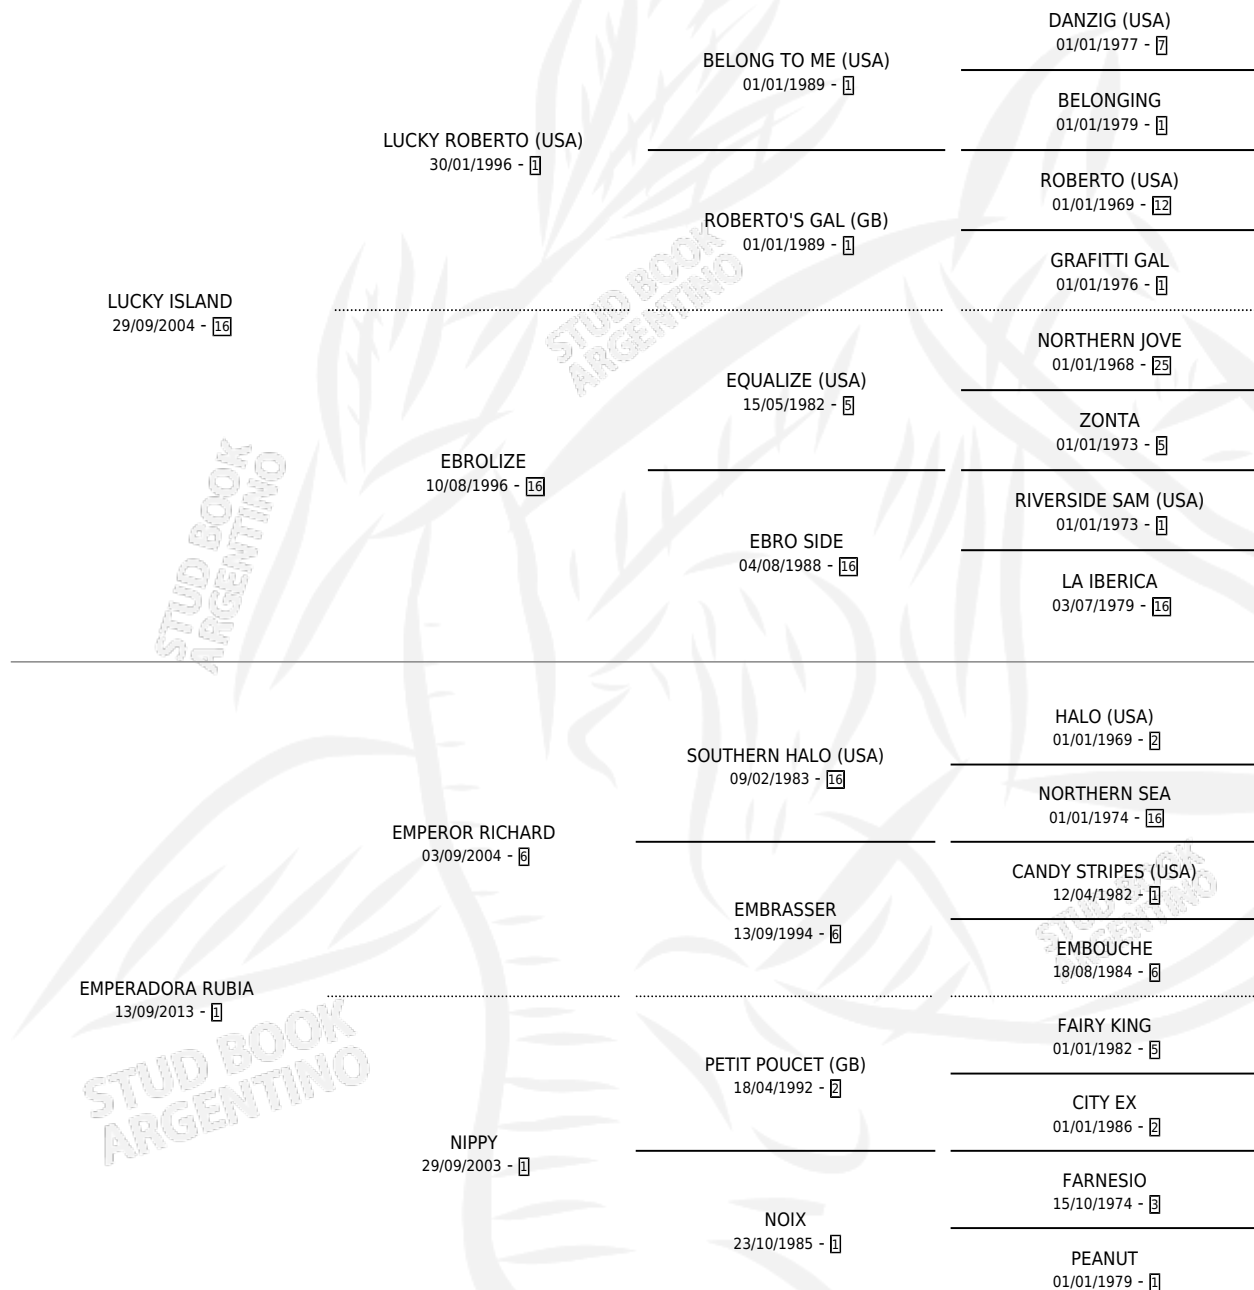

LIZZA

por LUCKY ISLAND y EMPERADORA RUBIA por EMPEROR RICHARD

Argentina · Hembra · Zaino · SP · 08/08/2020
Familia 1-m · Volumen 44

ESTADO

TIPIFICACIÓN SANGUÍNEA	X
TIPIFICACIÓN POR ADN	✓
PASAPORTE	✓
IDENTIFICACIÓN POR MICROCHIP	✓
REPRODUCTOR	✓

Lugar de nacimiento: Alborada
Criador: Alborada

PEDIGREE

CAMPAÑA

Solo carreras oficiales de Argentina

POR EDAD

EDAD	CC	1°	2°	3°	4°	5°	NP	CLC	CLG	CLCG1	CLGG1	IMPORTE	GANANCIA / CC
2 AÑOS	2	0	0	0	0	1	1	0	0	0	0	\$59,375	\$29,688
TOTALES	2	0	0	0	0	1	1	0	0	0	0	\$59,375	\$29,688
%		0.0%	0.0%	0.0%	0.0%	50.0%	50.0%	0.0%	0.0%	0.0%	0.0%		