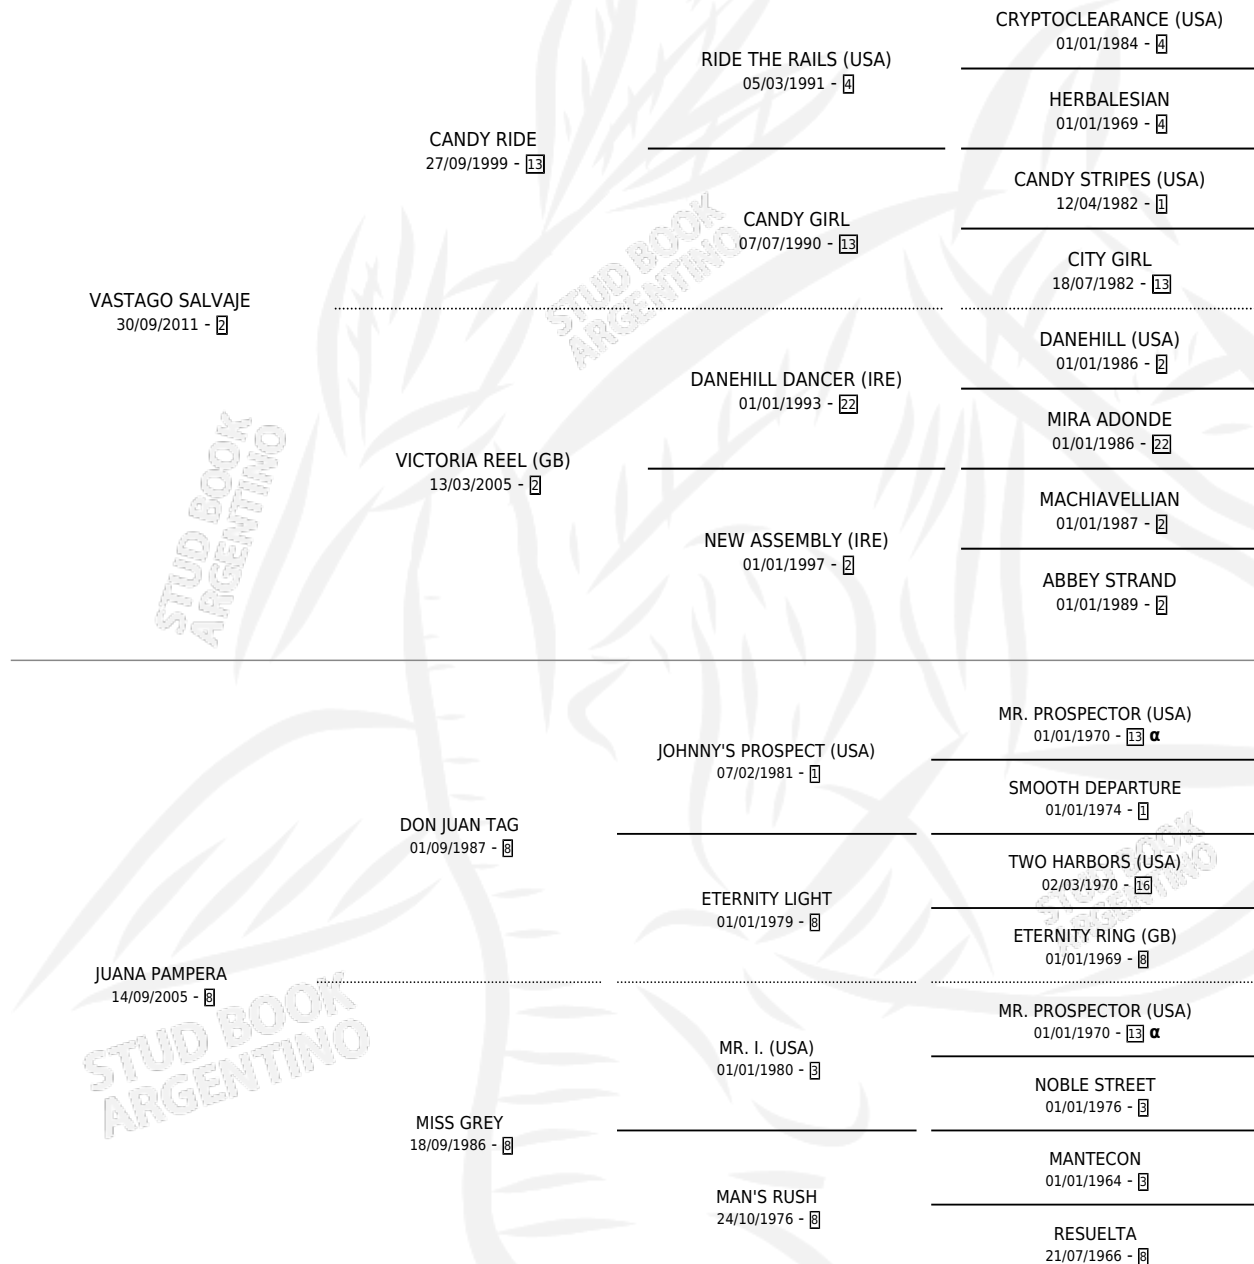

VA COCOUA

por **VASTAGO SALVAJE** y **JUANA PAMPERA** por **DON JUAN TAG**

Argentina · Hembra · Alazan · SP · 01/09/2020
Familia 8-k · Volumen 44

ESTADO

TIPIFICACIÓN SANGUÍNEA	X
TIPIFICACIÓN POR ADN	✓
PASAPORTE	✓
IDENTIFICACIÓN POR MICROCHIP	✓
REPRODUCTOR	X

Lugar de nacimiento: Alborada
Criador: Alborada

PEDIGREE

INBREEDING : α

CAMPAÑA

Solo carreras oficiales de Argentina

POR EDAD

EDAD	CC	1°	2°	3°	4°	5°	NP	CLC	CLG	CLCG1	CLGG1	IMPORTE	GANANCIA / CC
4 AÑOS	13	1	2	0	2	4	4	0	0	0	0	\$5,685,000	\$437,308
5 AÑOS	7	0	1	1	1	2	2	0	0	0	0	\$2,891,250	\$413,036
TOTALES	20	1	3	1	3	6	6	0	0	0	0	\$8,576,250	\$428,813
%		5.0%	15.0%	5.0%	15.0%	30.0%	30.0%	0.0%	0.0%	0.0%	0.0%		

Ganadora en Palermo - \$8,576,250, a los 4 años.

POR DISTANCIA

HIPODROMO	CC	1°	2°	3°	4°	5°	NP	CLC	CLG	CLCG1	CLGG1	IMPORTE
PALERMO	20	1	3	1	3	6	6	0	0	0	0	\$8,576,250
1600 MTS	4	0	1	0	1	1	1	0	0	0	0	\$1,895,000
1400 MTS	10	1	1	1	1	3	3	0	0	0	0	\$4,988,750
2200 MTS	1	0	0	0	0	0	1	0	0	0	0	\$150,000
1200 MTS	5	0	1	0	1	2	1	0	0	0	0	\$1,542,500