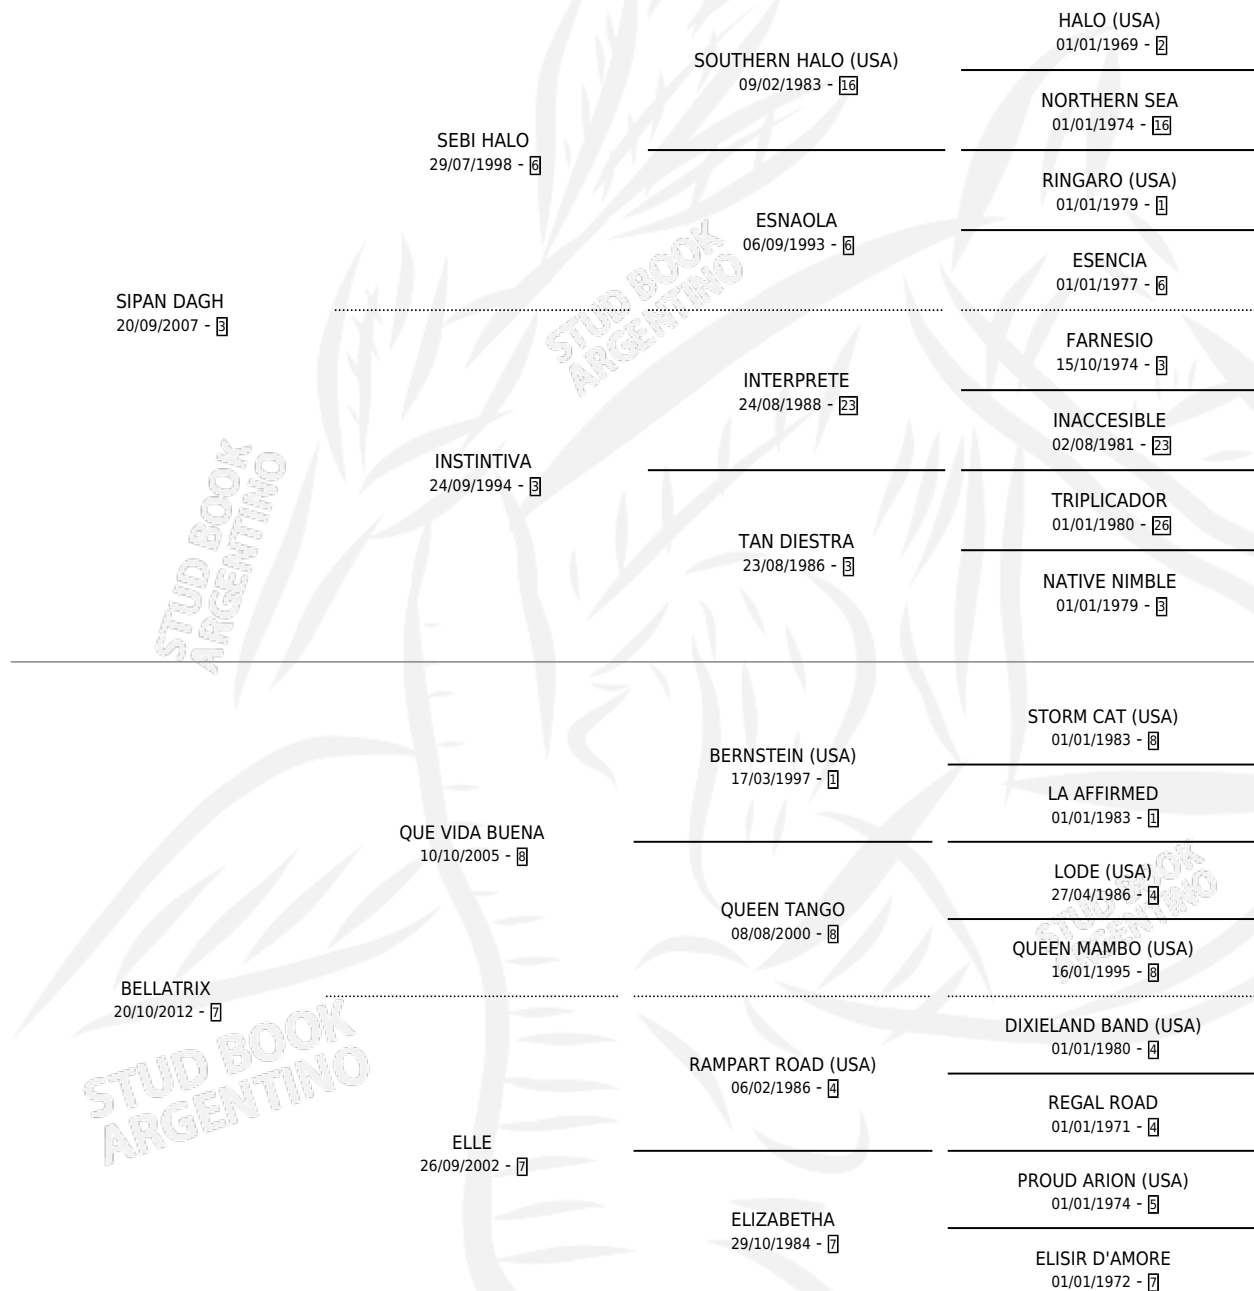

BELLATRIX SI

por SIPAN DAGH y BELLATRIX por QUE VIDA BUENA

Argentina · Hembra · Zaino · SP · 27/10/2020
Familia 7 · Volumen 44

ESTADO

TIPIFICACIÓN SANGUÍNEA	X
TIPIFICACIÓN POR ADN	✓
PASAPORTE	✓
IDENTIFICACIÓN POR MICROCHIP	✓
REPRODUCTOR	X

Lugar de nacimiento: La Corona

Criador: La Corona

PEDIGREE

CAMPAÑA

Solo carreras oficiales de Argentina

POR EDAD

EDAD	CC	1°	2°	3°	4°	5°	NP	CLC	CLG	CLCG1	CLGG1	IMPORTE	GANANCIA / CC
5 AÑOS	10	2	0	3	1	0	4	0	0	0	0	\$6,054,400	\$605,440
TOTALES	10	2	0	3	1	0	4	0	0	0	0	\$6,054,400	\$605,440
%		20.0%	0.0%	30.0%	10.0%	0.0%	40.0%	0.0%	0.0%	0.0%	0.0%		