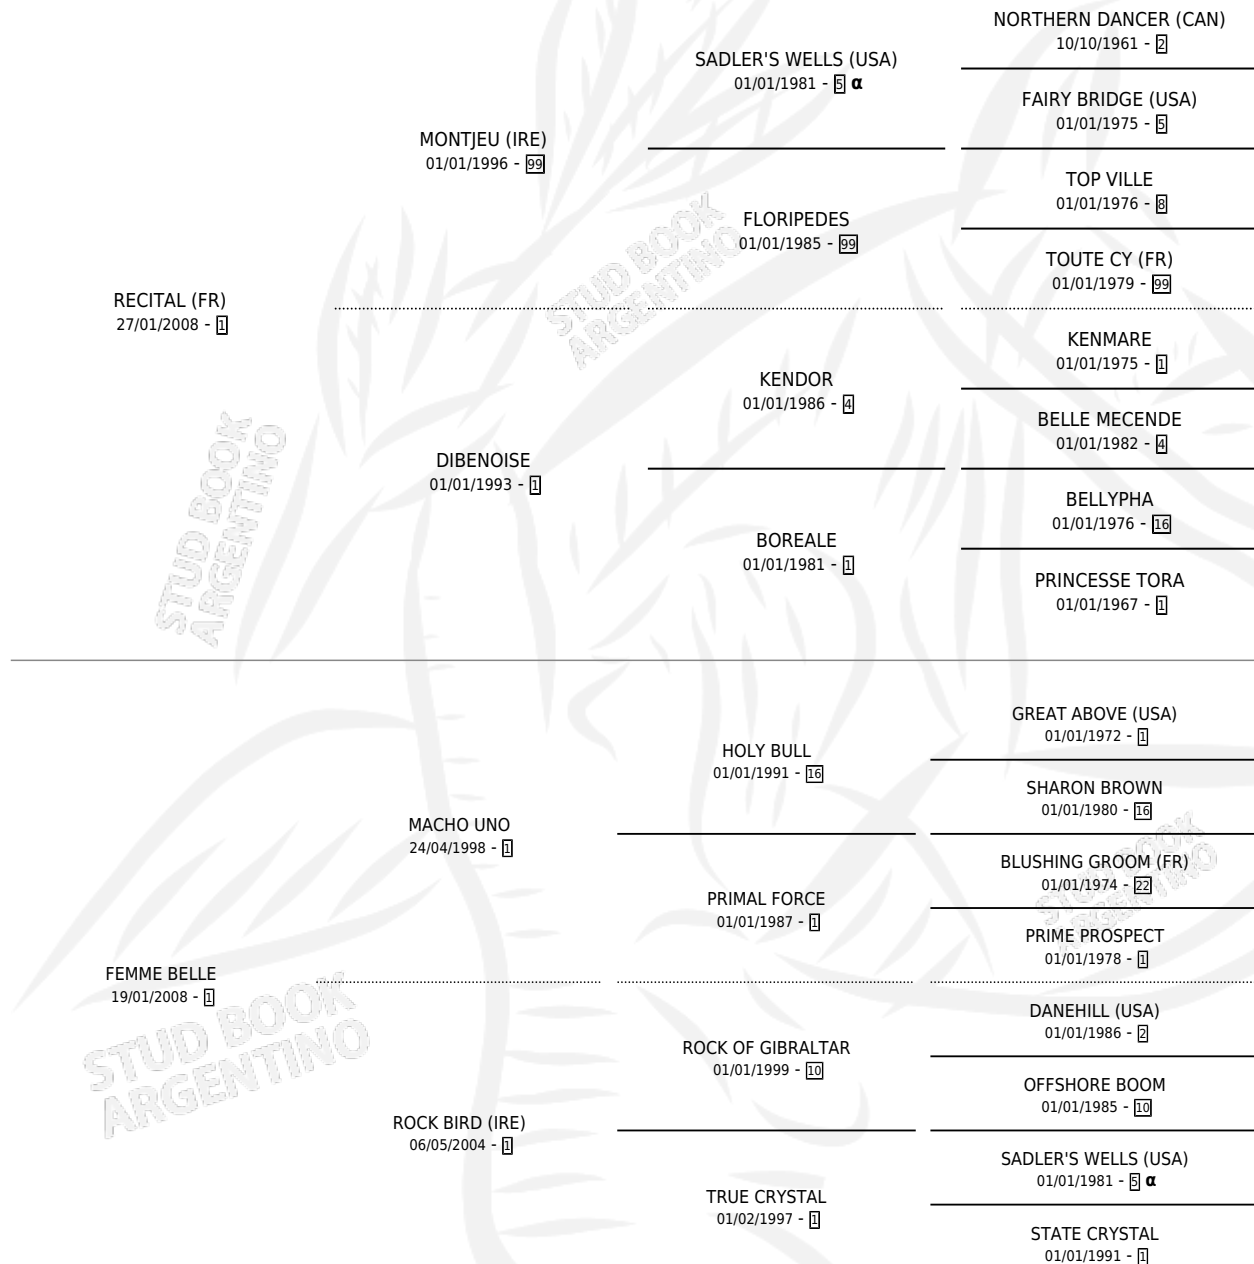

RECIT AHTUNES

por **RECITAL (FR)** y **FEMME BELLE** por **MACHO UNO**

Argentina · Macho · Zaino · SP · 04/07/2020
Familia 1-s · Volumen 44

ESTADO

TIPIFICACIÓN SANGUÍNEA	X
TIPIFICACIÓN POR ADN	✓
PASAPORTE	✓
IDENTIFICACIÓN POR MICROCHIP	✓
REPRODUCTOR	X

Lugar de nacimiento: Dilu

Criador: Dilu

PEDIGREE

INBREEDING : α

RECIT AHTUNES

Datos oficiales del Stud Book Argentino

Documento generado el 14/05/2026

studbook.org.ar