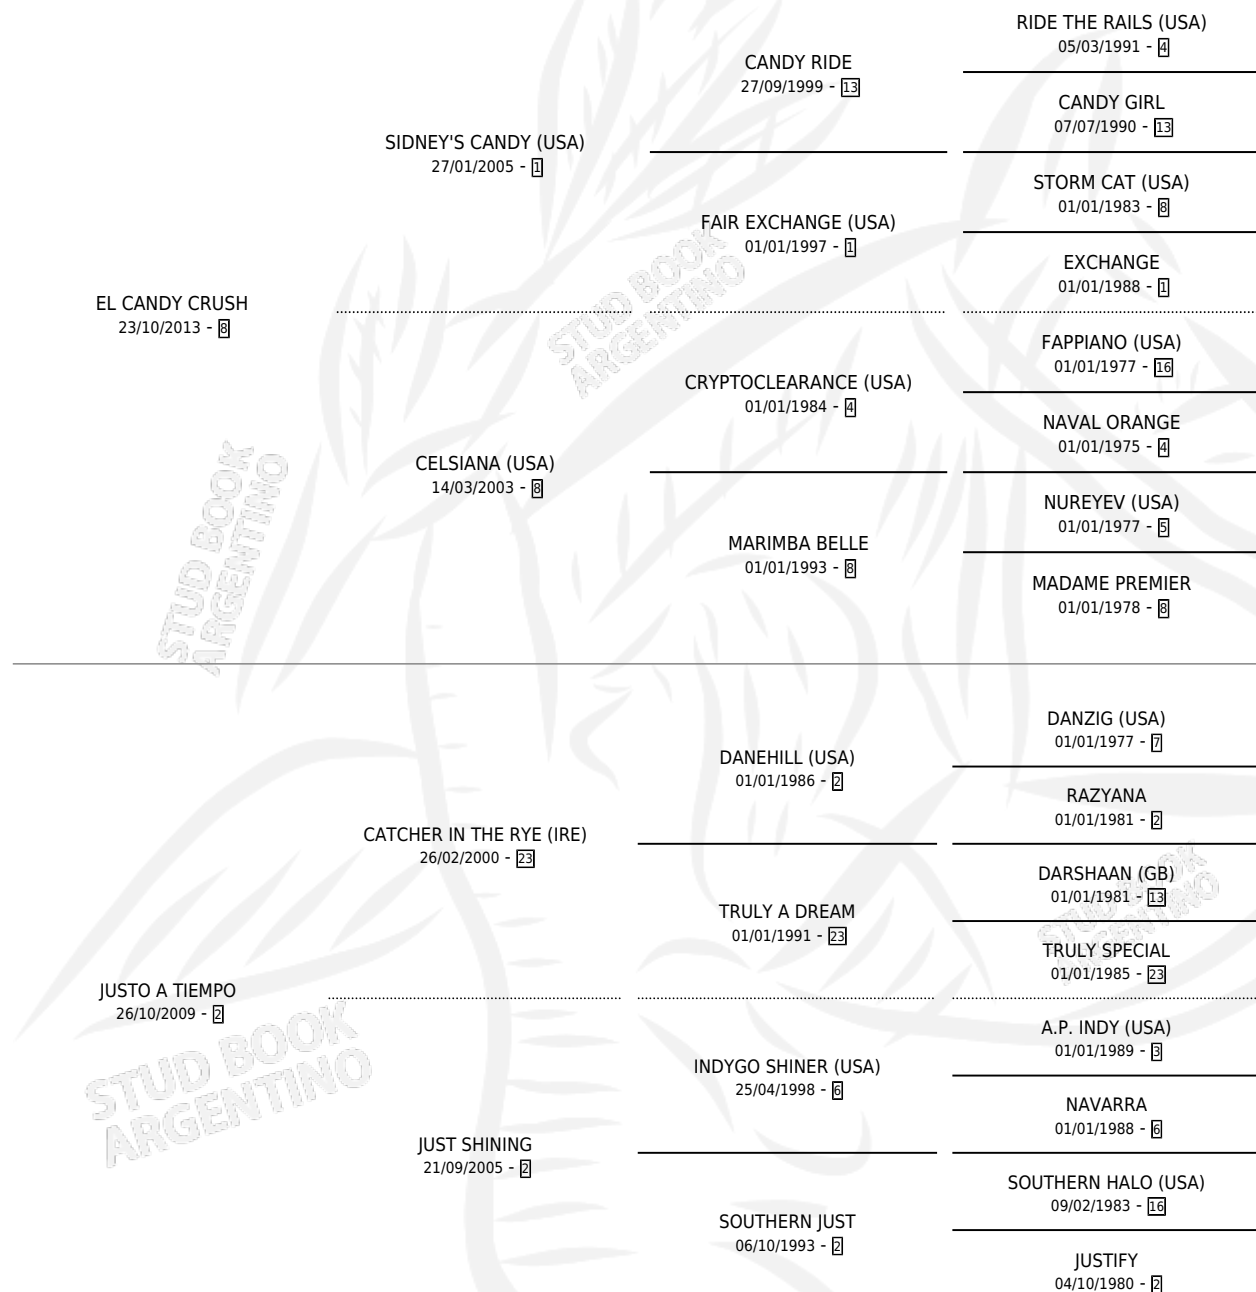

JUST CANDY

por **EL CANDY CRUSH** y **JUSTO A TIEMPO** por **CATCHER IN THE RYE (IRE)**

Argentina · Macho · Alazan · SP · 23/09/2020
Familia 2-g · Volumen 44

ESTADO

TIPIFICACIÓN SANGUÍNEA	X
TIPIFICACIÓN POR ADN	✓
PASAPORTE	✓
IDENTIFICACIÓN POR MICROCHIP	✓
REPRODUCTOR	X

Lugar de nacimiento: Dilu
Criador: Dilu

PEDIGREE