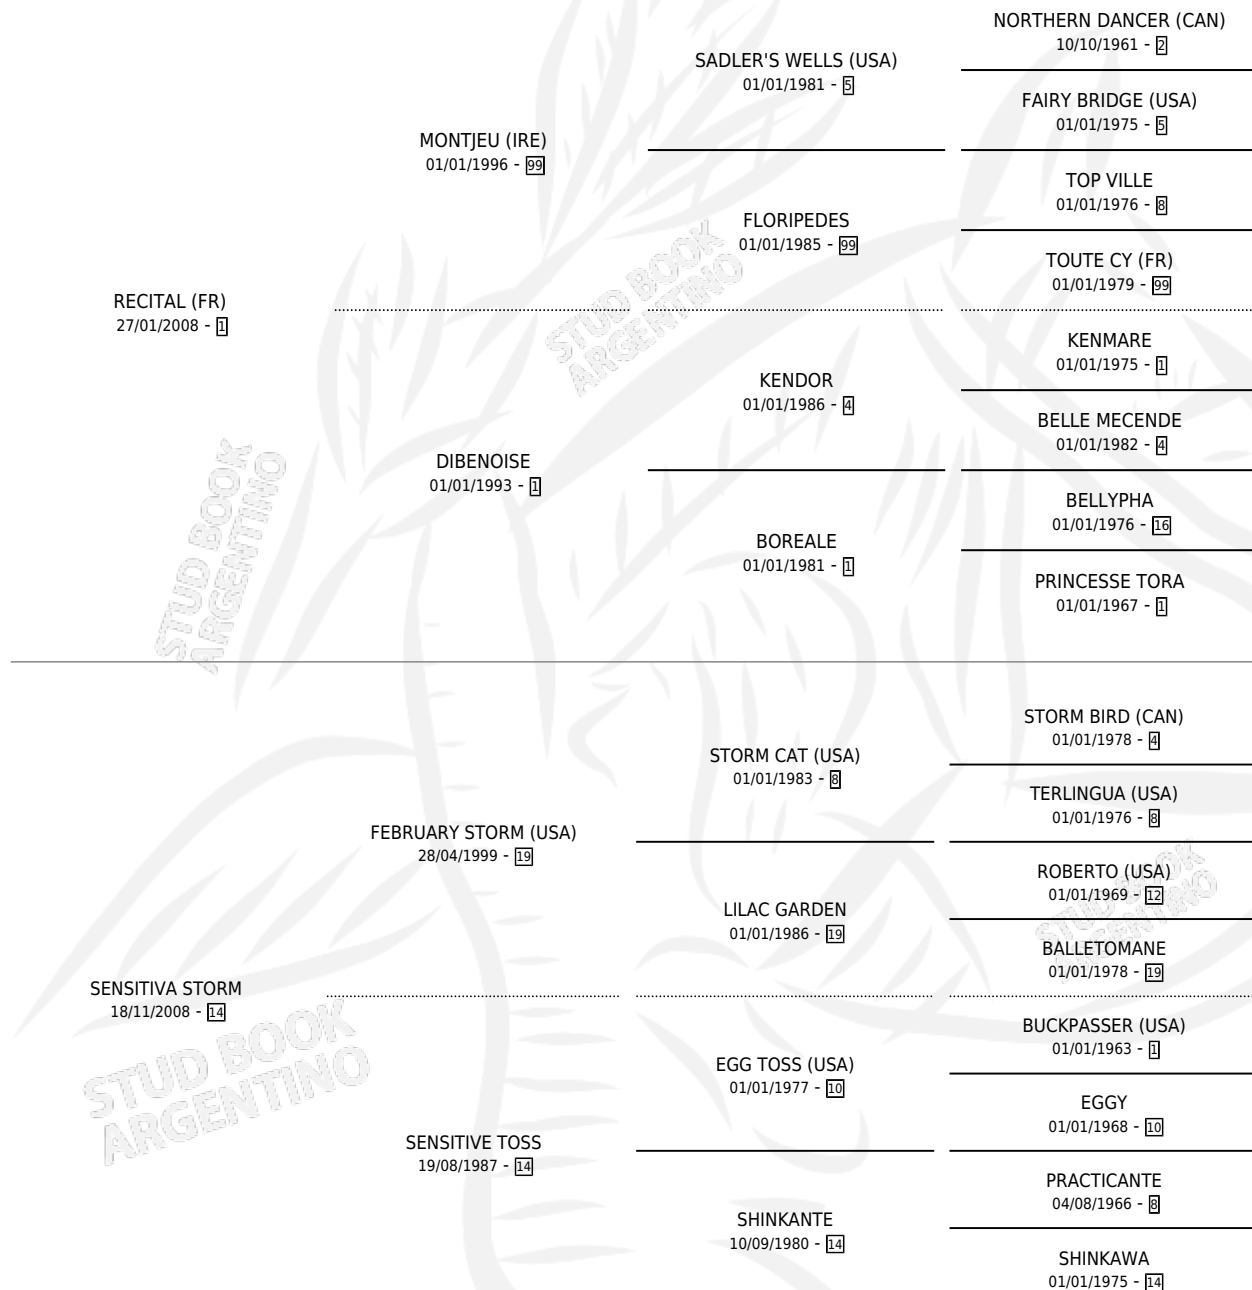

FURIA SENSIBLE

por **RECITAL (FR)** y **SENSITIVA STORM** por **FEBRUARY STORM (USA)**

Argentina · Hembra · Zaino · SP · 24/09/2020
Familia 14-c · Volumen 44

ESTADO

TIPIFICACIÓN SANGUÍNEA	X
TIPIFICACIÓN POR ADN	✓
PASAPORTE	X
IDENTIFICACIÓN POR MICROCHIP	✓
REPRODUCTOR	X

Lugar de nacimiento: Dilu
Criador: Dilu

PEDIGREE