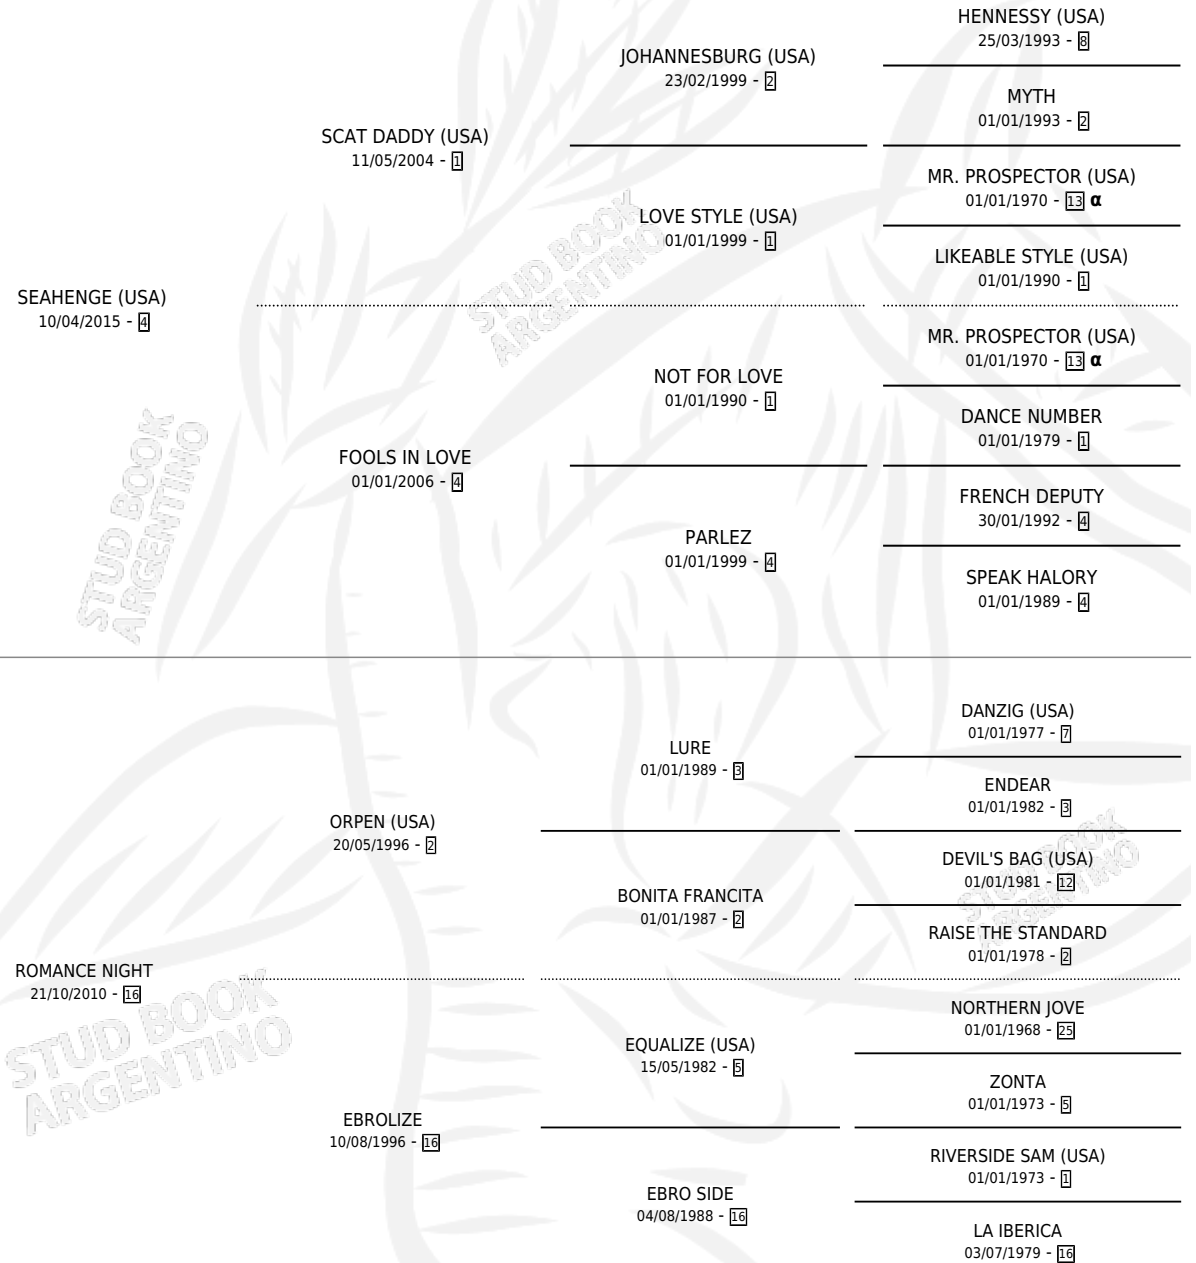

ROMANCE SEA

por **SEAHENGE (USA)** y **ROMANCE NIGHT** por **ORPEN (USA)**

Argentina · Hembra · Zaino · SP · 18/09/2020
Familia 16-d · Volumen 44

ESTADO

TIPIFICACIÓN SANGUÍNEA	X
TIPIFICACIÓN POR ADN	✓
PASAPORTE	✓
IDENTIFICACIÓN POR MICROCHIP	✓
REPRODUCTOR	X

Lugar de nacimiento: La Pasion
Criador: La Pasion

PEDIGREE

INBREEDING : α

EXPORTACIÓN / IMPORTACIÓN

FECHA	MOVIMIENTO	PAÍS
03/04/2024	EXPORTADO	JAPON

~

CAMPAÑA

Solo carreras oficiales de Argentina