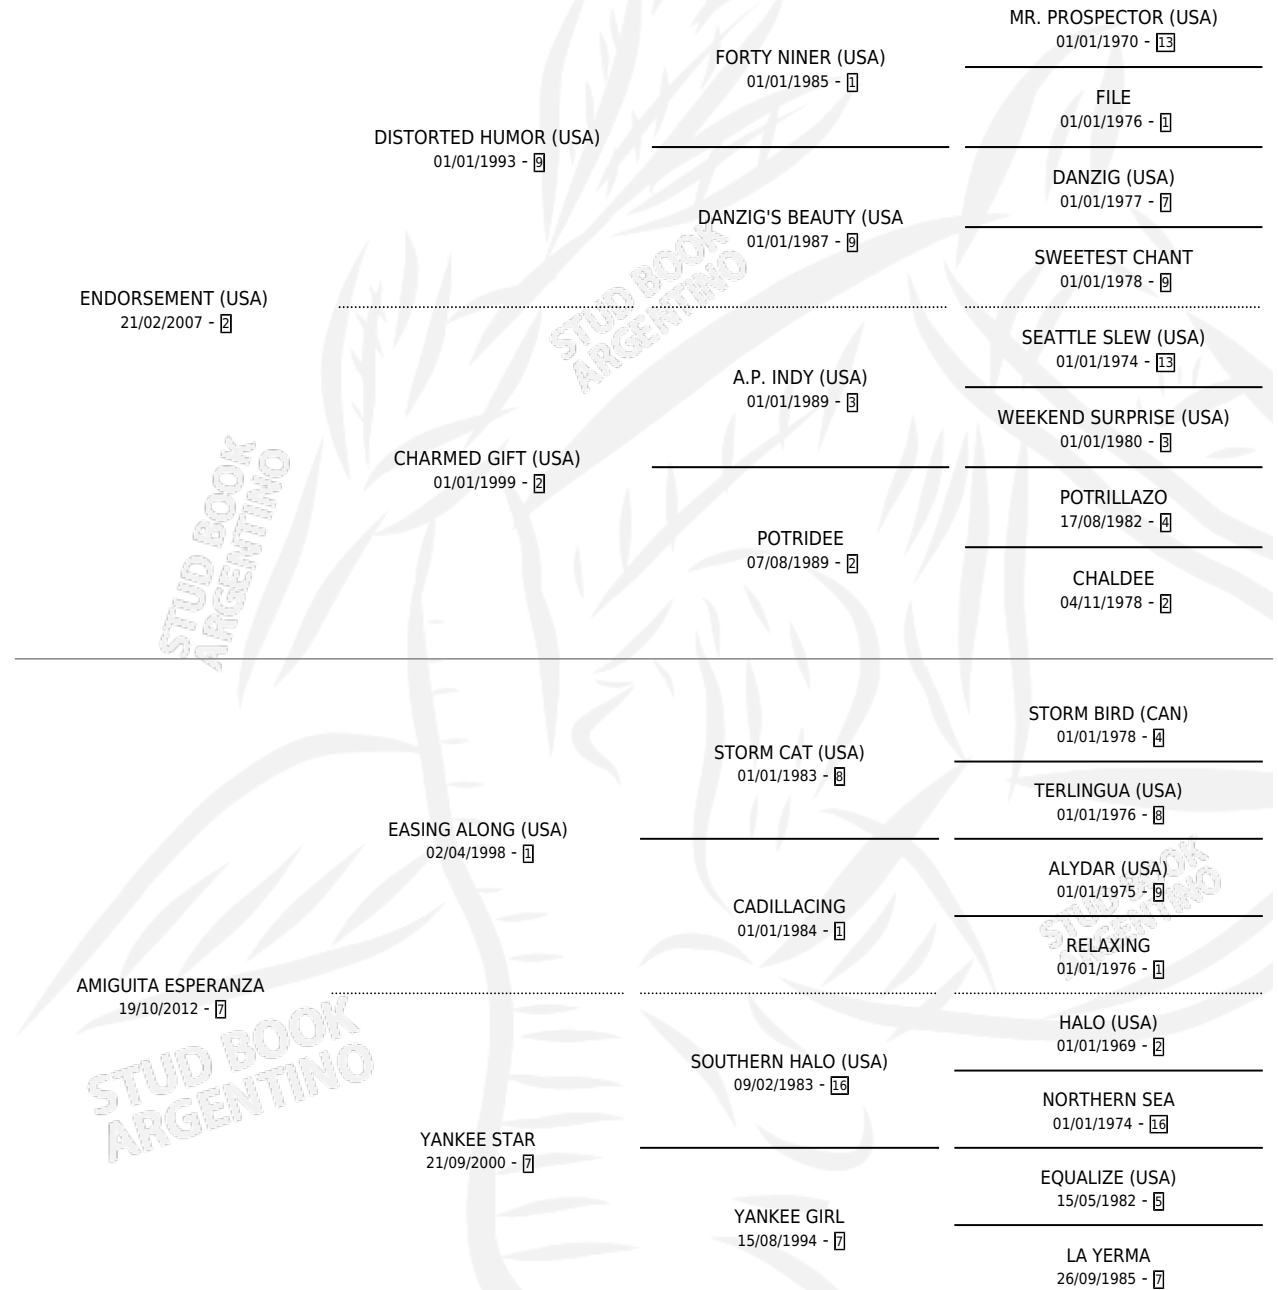

AMIGUITO COMPADRE

por **ENDORSEMENT (USA)** y **AMIGUITA ESPERANZA** por **EASING ALONG (USA)**

Argentina · Macho · Zaino · SP · 29/09/2020
Familia 7 · Volumen 44

ESTADO

TIPIFICACIÓN SANGUÍNEA	X
TIPIFICACIÓN POR ADN	✓
PASAPORTE	✓
IDENTIFICACIÓN POR MICROCHIP	✓
REPRODUCTOR	X

Lugar de nacimiento: Don Nico
Criador: Don Nico

PEDIGREE

CAMPAÑA

Solo carreras oficiales de Argentina

POR EDAD

EDAD	CC	1°	2°	3°	4°	5°	NP	CLC	CLG	CLCG1	CLGG1	IMPORTE	GANANCIA / CC
4 AÑOS	3	1	0	0	1	0	1	0	0	0	0	\$5,120,000	\$1,706,667
5 AÑOS	4	0	1	0	1	0	2	0	0	0	0	\$1,850,000	\$462,500
TOTALES	7	1	1	0	2	0	3	0	0	0	0	\$6,970,000	\$995,714
%		14.3%	14.3%	0.0%	28.6%	0.0%	42.9%	0.0%	0.0%	0.0%	0.0%		