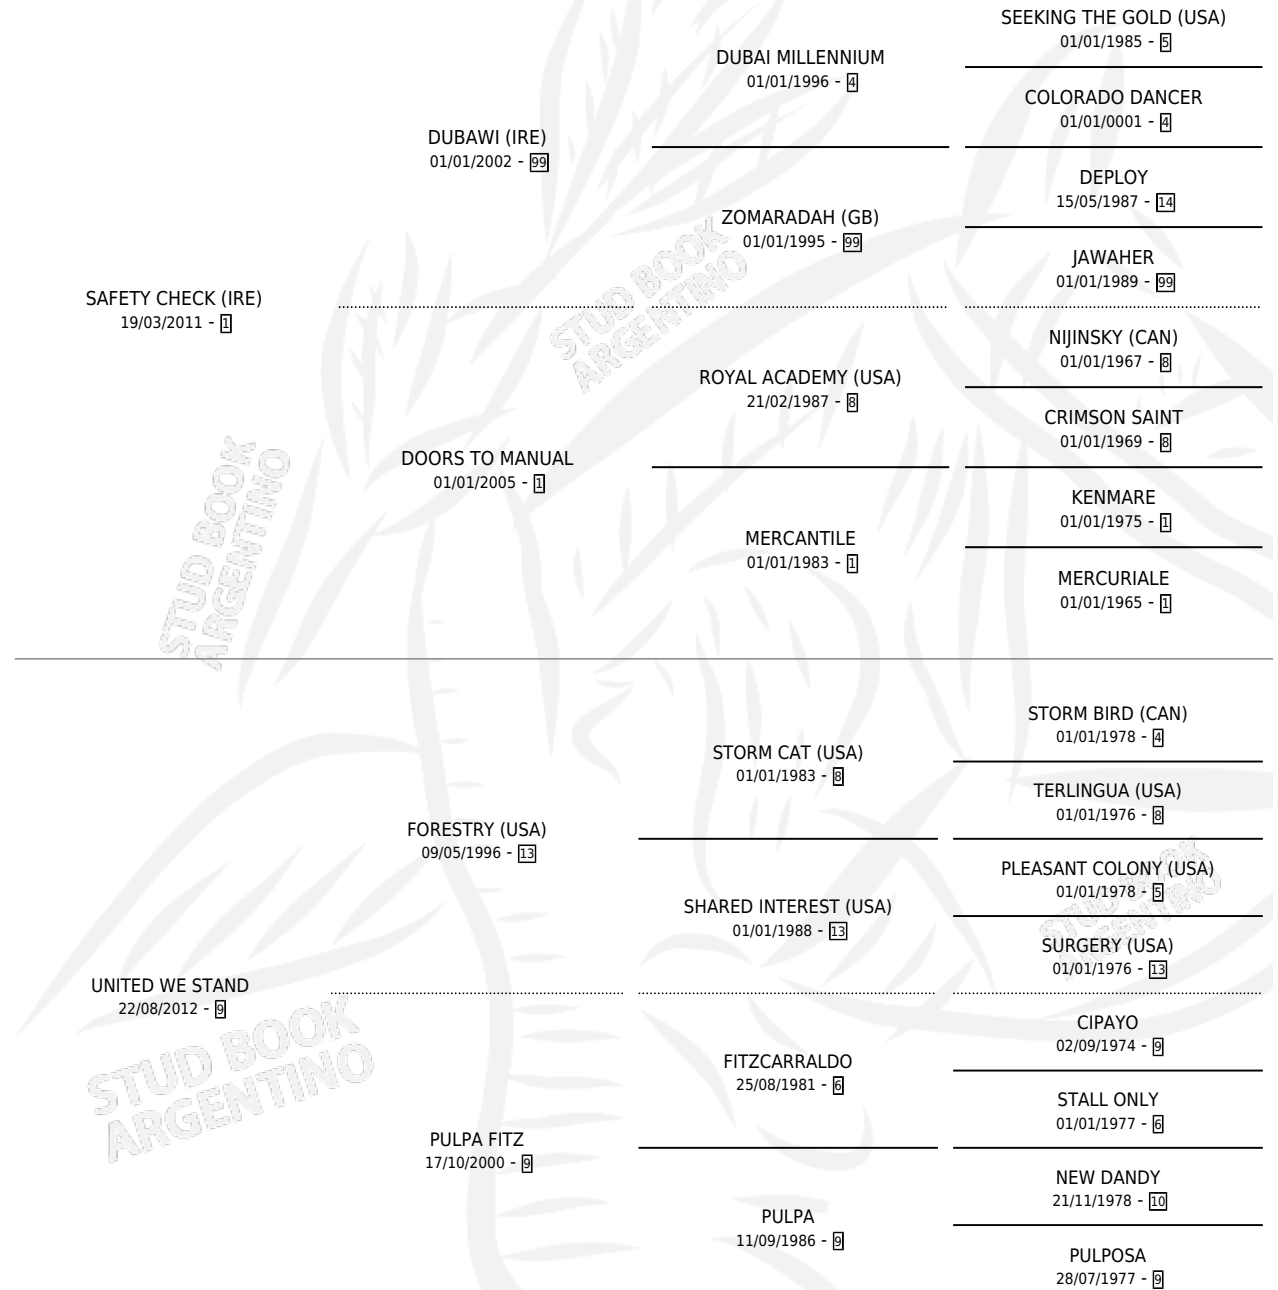

IGNITED

por SAFETY CHECK (IRE) y UNITED WE STAND por FORESTRY (USA)

Argentina · Hembra · Alazan · SP · 10/10/2020
Familia 9-g · Volumen 44

ESTADO

TIPIFICACIÓN SANGUÍNEA	X
TIPIFICACIÓN POR ADN	✓
PASAPORTE	✓
IDENTIFICACIÓN POR MICROCHIP	✓
REPRODUCTOR	X

Lugar de nacimiento: Rancho Lujan
Criador: Takamatsu Shinichiro

PEDIGREE

CAMPAÑA

Solo carreras oficiales de Argentina

POR EDAD

EDAD	CC	1°	2°	3°	4°	5°	NP	CLC	CLG	CLCG1	CLGG1	IMPORTE	GANANCIA / CC
4 AÑOS	1	0	0	0	0	0	1	0	0	0	0	\$0	\$0
TOTALES	1	0	0	0	0	0	1	0	0	0	0	\$0	\$0
%		0.0%	0.0%	0.0%	0.0%	0.0%	100%	0.0%	0.0%	0.0%	0.0%		