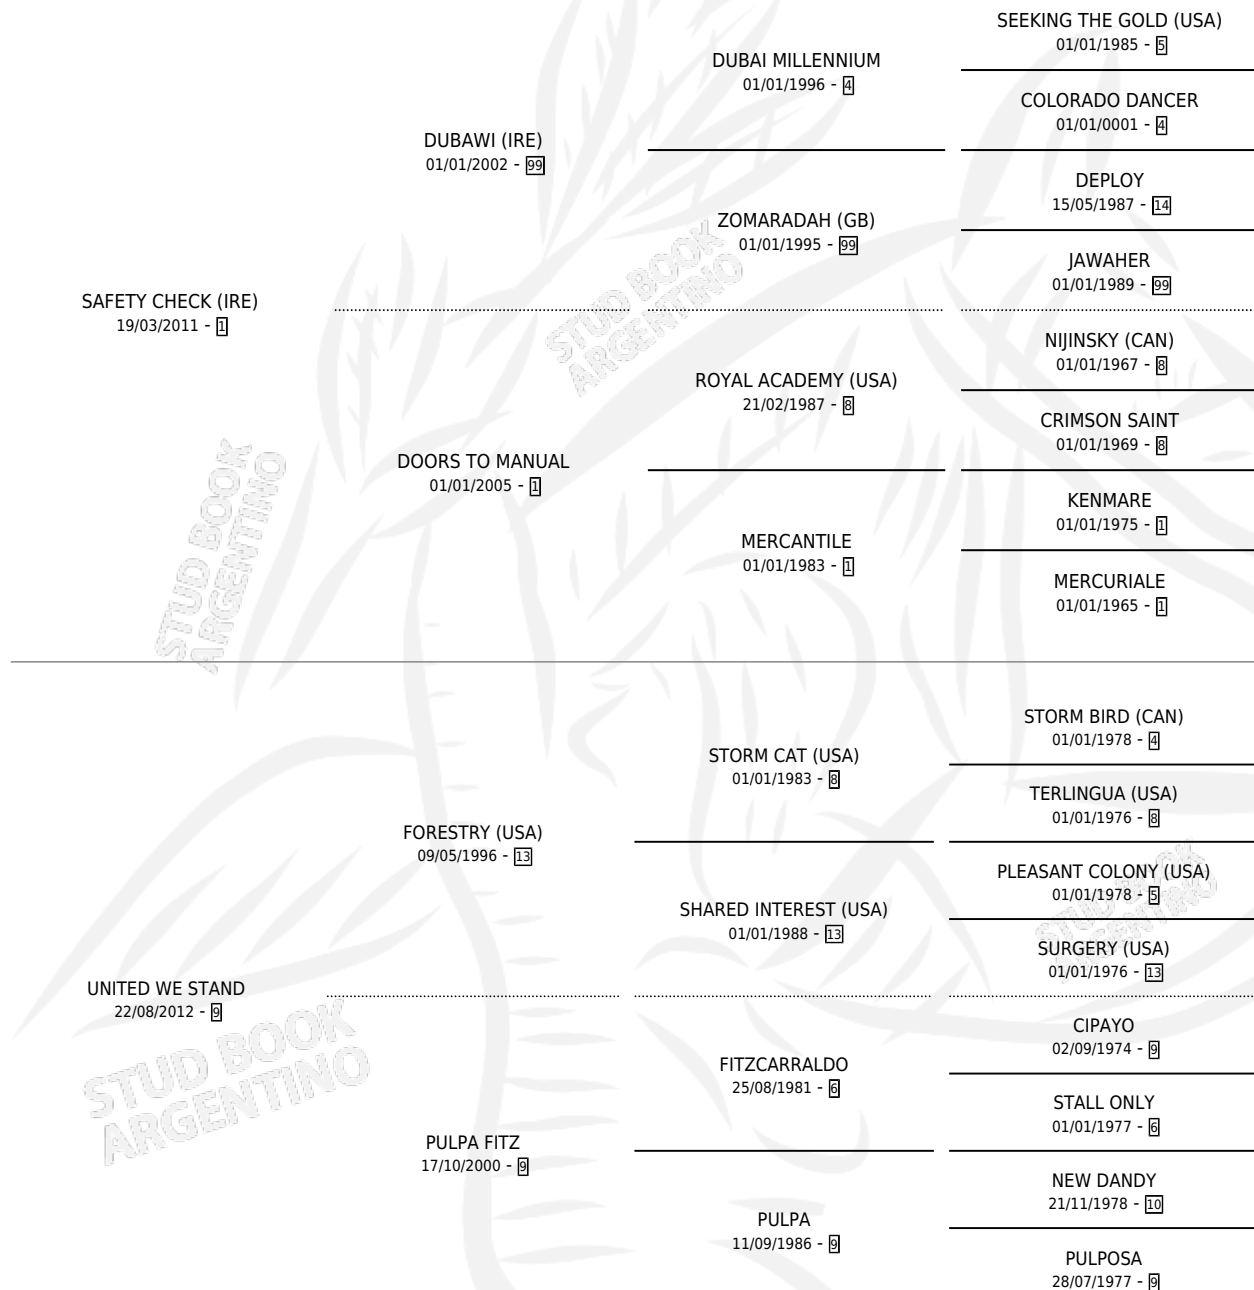

IGNITED

por SAFETY CHECK (IRE) y UNITED WE STAND por FORESTRY (USA)

Argentina · Hembra · Alazan · SP · 10/10/2020
Familia 9-g · Volumen 44

ESTADO

TIPIFICACIÓN SANGUÍNEA	X
TIPIFICACIÓN POR ADN	✓
PASAPORTE	✓
IDENTIFICACIÓN POR MICROCHIP	✓
REPRODUCTOR	X

Lugar de nacimiento: Rancho Lujan
Criador: Takamatsu Shinichiro

PEDIGREE

CAMPAÑA

Solo carreras oficiales de Argentina

POR EDAD

EDAD	CC	1°	2°	3°	4°	5°	NP	CLC	CLG	CLCG1	CLGG1	IMPORTE	GANANCIA / CC
4 AÑOS	1	0	0	0	0	0	1	0	0	0	0	\$0	\$0
TOTALES	1	0	0	0	0	0	1	0	0	0	0	\$0	\$0
%		0.0%	0.0%	0.0%	0.0%	0.0%	100%	0.0%	0.0%	0.0%	0.0%		