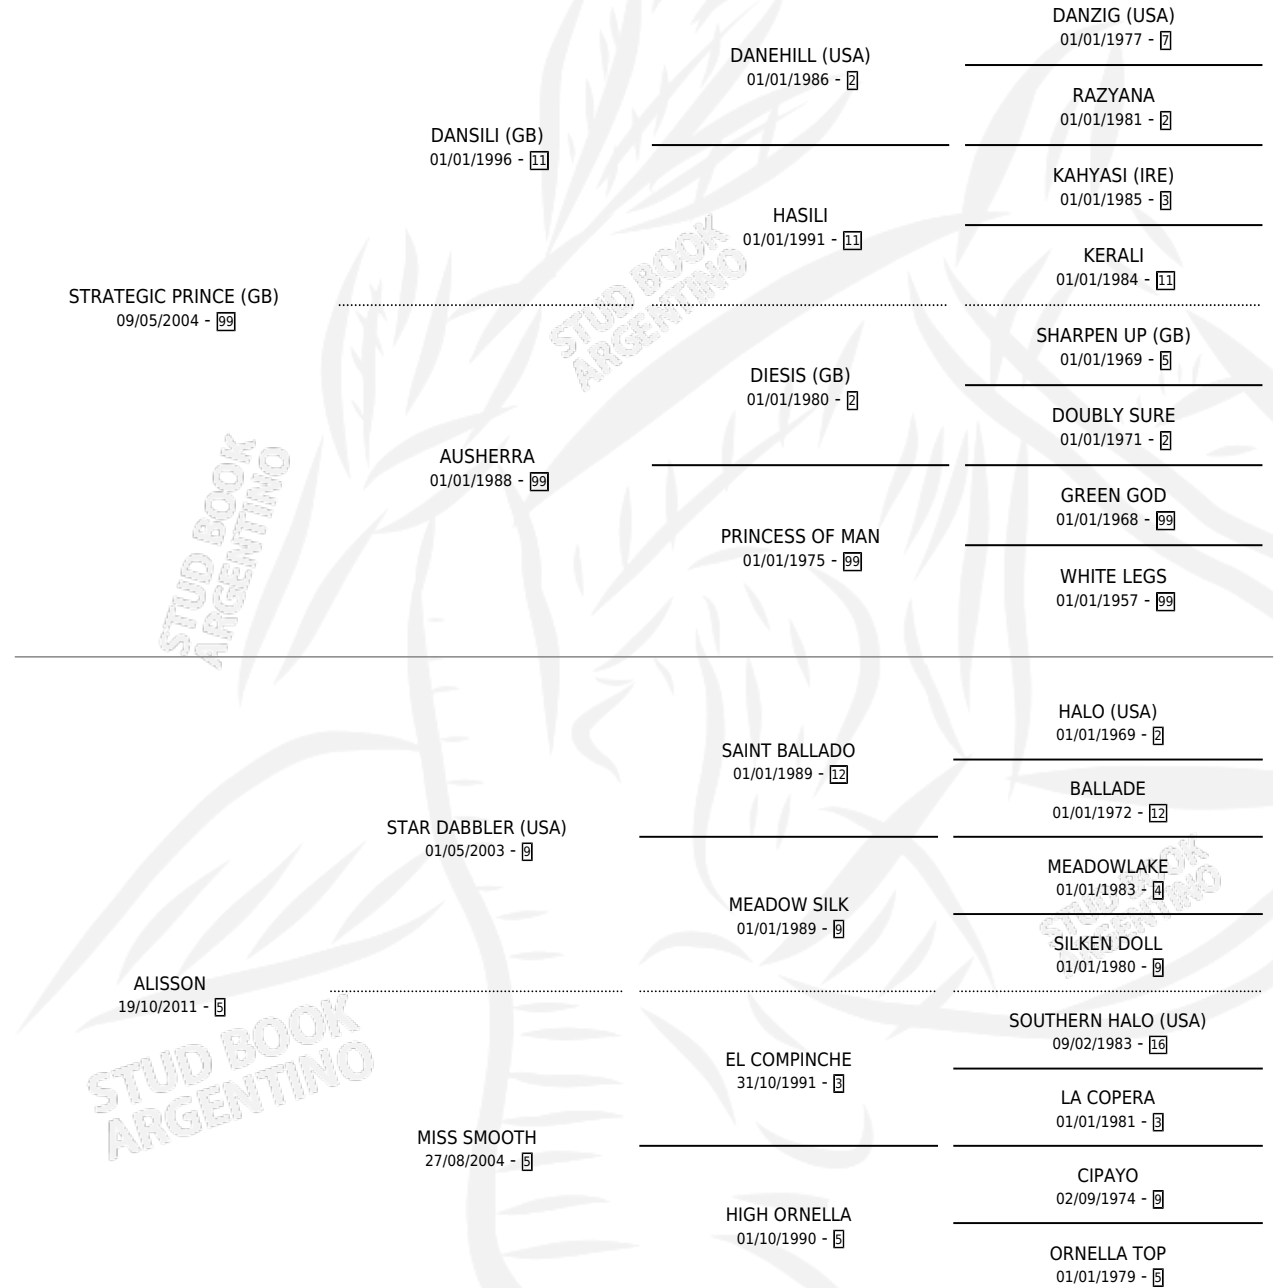

STA AGUSTINA

por STRATEGIC PRINCE (GB) y ALISSON por STAR DABBLER (USA)

Argentina · Hembra · Zaino · SP · 07/08/2020
Familia 5-h · Volumen 44

ESTADO

TIPIFICACIÓN SANGUÍNEA	X
TIPIFICACIÓN POR ADN	✓
PASAPORTE	✓
IDENTIFICACIÓN POR MICROCHIP	✓
REPRODUCTOR	X

Lugar de nacimiento: Cuarto Creciente
Criador: Cuarto Creciente

PEDIGREE