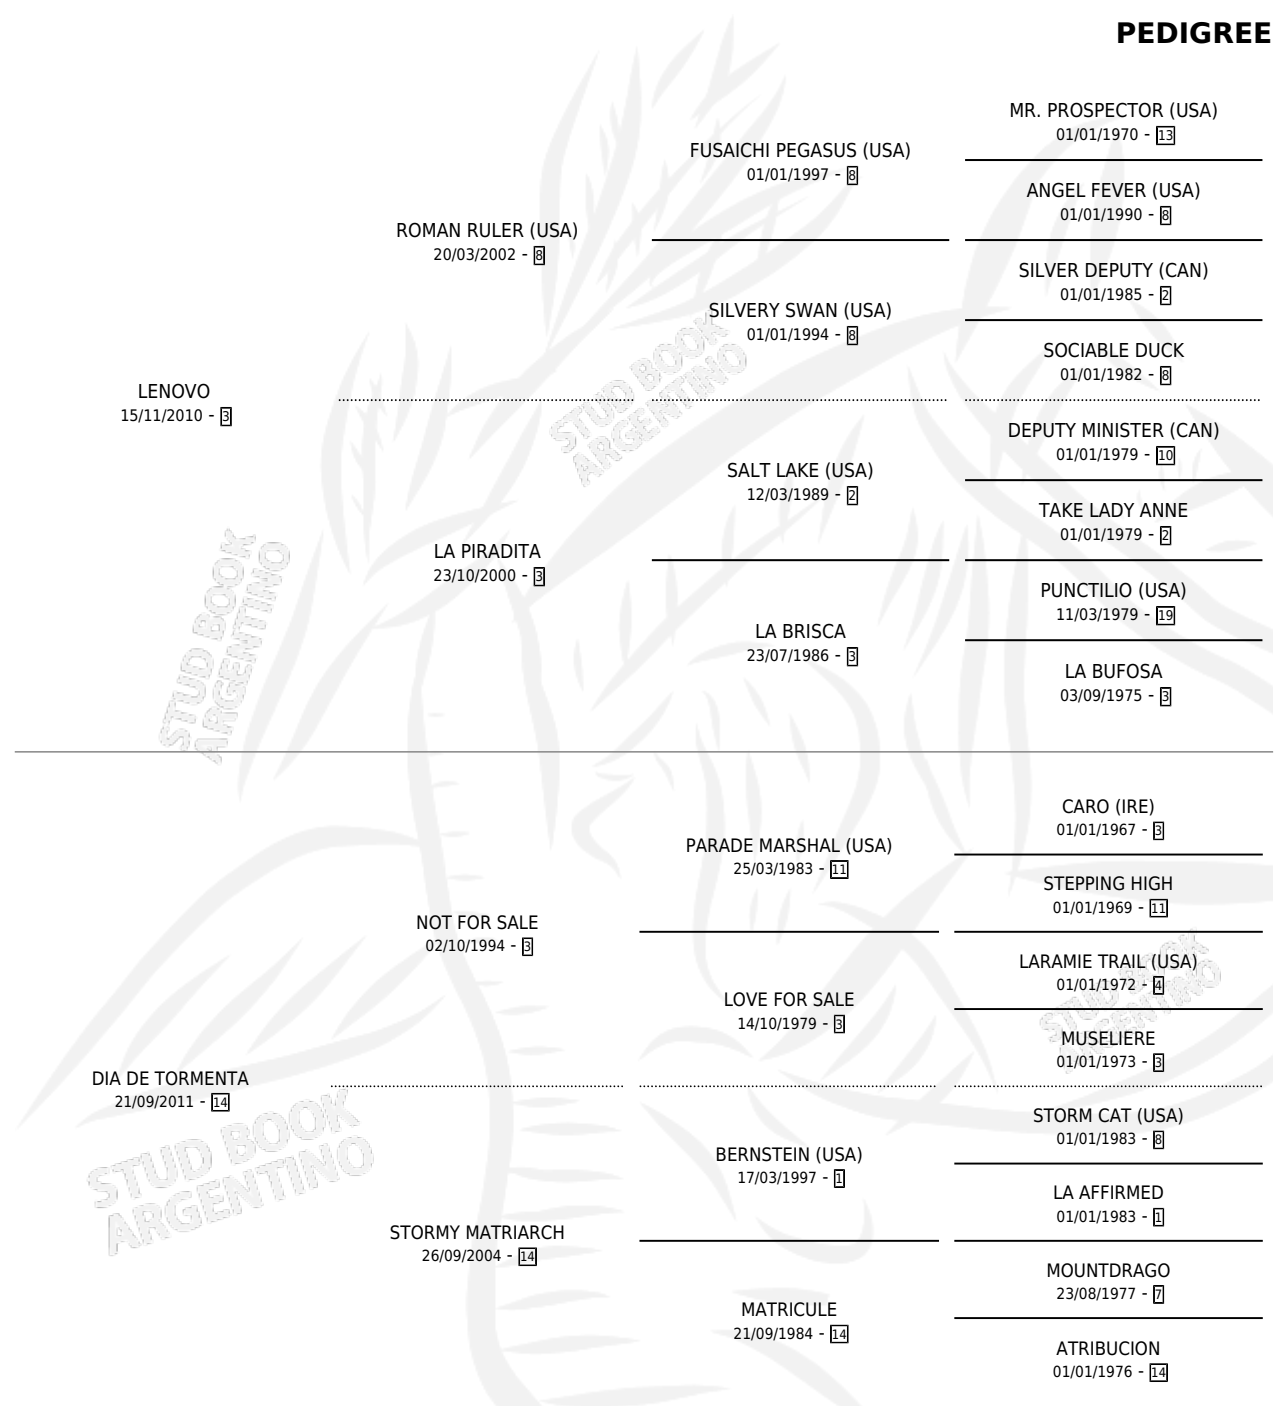

GRANIZO

por **LENOVO** y **DIA DE TORMENTA** por **NOT FOR SALE**

Argentina · Macho · Zaino · SP · 20/08/2020
Familia 14-a · Volumen 44

ESTADO

TIPIFICACIÓN SANGUÍNEA	X
TIPIFICACIÓN POR ADN	✓
PASAPORTE	✓
IDENTIFICACIÓN POR MICROCHIP	✓
REPRODUCTOR	X

Lugar de nacimiento: Don Yayo

Criador: Don Yayo

PEDIGREE

CAMPAÑA

Solo carreras oficiales de Argentina

POR EDAD

EDAD	CC	1°	2°	3°	4°	5°	NP	CLC	CLG	CLCG1	CLGG1	IMPORTE	GANANCIA / CC
3 AÑOS	3	0	0	0	0	0	3	0	0	0	0	\$63,000	\$21,000
TOTALES	3	0	0	0	0	0	3	0	0	0	0	\$63,000	\$21,000
%		0.0%	0.0%	0.0%	0.0%	0.0%	100%	0.0%	0.0%	0.0%	0.0%		