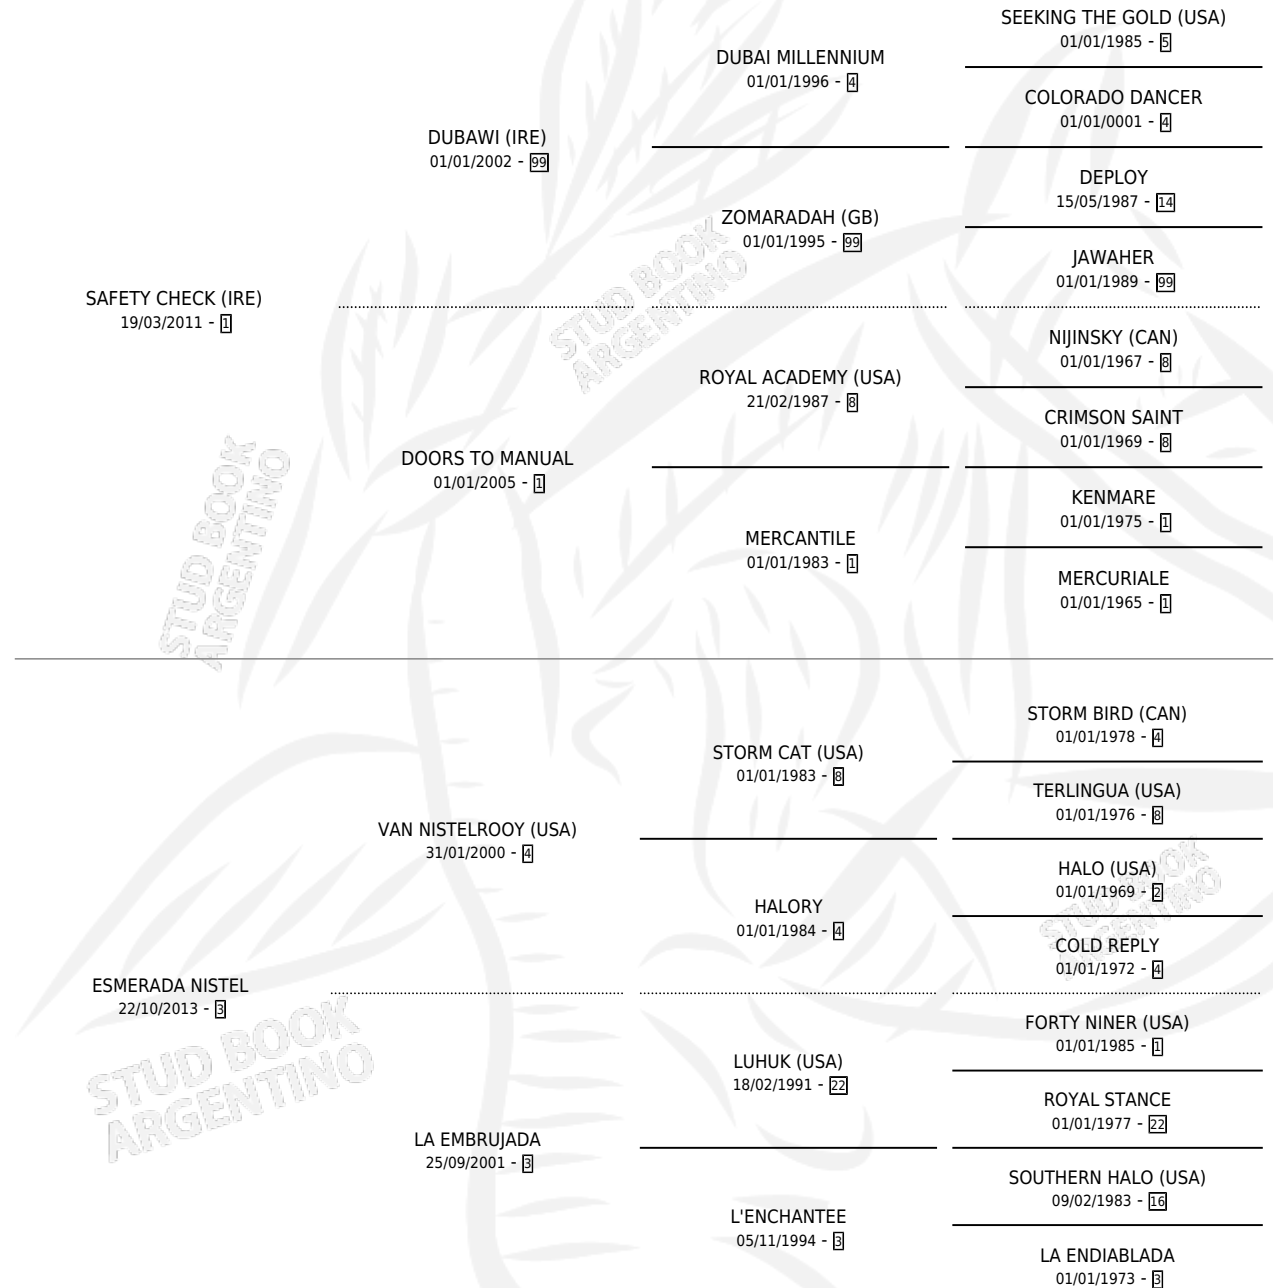

GILMOUR

por SAFETY CHECK (IRE) y ESMERADA NISTEL por VAN NISTELROOY (USA)

Argentina · Macho · Alazan · SP · 28/09/2020
Familia 3-h · Volumen 44

ESTADO

TIPIFICACIÓN SANGUÍNEA	X
TIPIFICACIÓN POR ADN	✓
PASAPORTE	✓
IDENTIFICACIÓN POR MICROCHIP	✓
REPRODUCTOR	X

Lugar de nacimiento: Don Yayo
Criador: Don Yayo

PEDIGREE

CAMPAÑA

Solo carreras oficiales de Argentina

POR EDAD

EDAD	CC	1°	2°	3°	4°	5°	NP	CLC	CLG	CLCG1	CLGG1	IMPORTE	GANANCIA / CC
4 AÑOS	2	0	0	0	0	0	2	0	0	0	0	\$191,000	\$95,500
5 AÑOS	9	2	1	1	2	1	2	0	0	0	0	\$7,524,000	\$836,000
TOTALES	11	2	1	1	2	1	4	0	0	0	0	\$7,715,000	\$701,364
%		18.2%	9.1%	9.1%	18.2%	9.1%	36.4%	0.0%	0.0%	0.0%	0.0%		

Ganador de 2 carreras en Palermo - \$7,715,000, a los 5 años.

POR DISTANCIA

HIPODROMO	CC	1°	2°	3°	4°	5°	NP	CLC	CLG	CLCG1	CLGG1	IMPORTE
SAN ISIDRO	1	0	0	0	0	0	1	0	0	0	0	\$100,000
1400 MTS	1	0	0	0	0	0	1	0	0	0	0	\$100,000
LA PLATA	3	0	1	1	0	0	1	0	0	0	0	\$1,715,000
1600 MTS	1	0	0	1	0	0	0	0	0	0	0	\$558,000
1400 MTS	1	0	1	0	0	0	0	0	0	0	0	\$1,116,000
1200 MTS	1	0	0	0	0	0	1	0	0	0	0	\$41,000
PALERMO	7	2	0	0	2	1	2	0	0	0	0	\$5,900,000
1400 MTS	4	1	0	0	1	1	1	0	0	0	0	\$2,450,000
1200 MTS	3	1	0	0	1	0	1	0	0	0	0	\$3,450,000