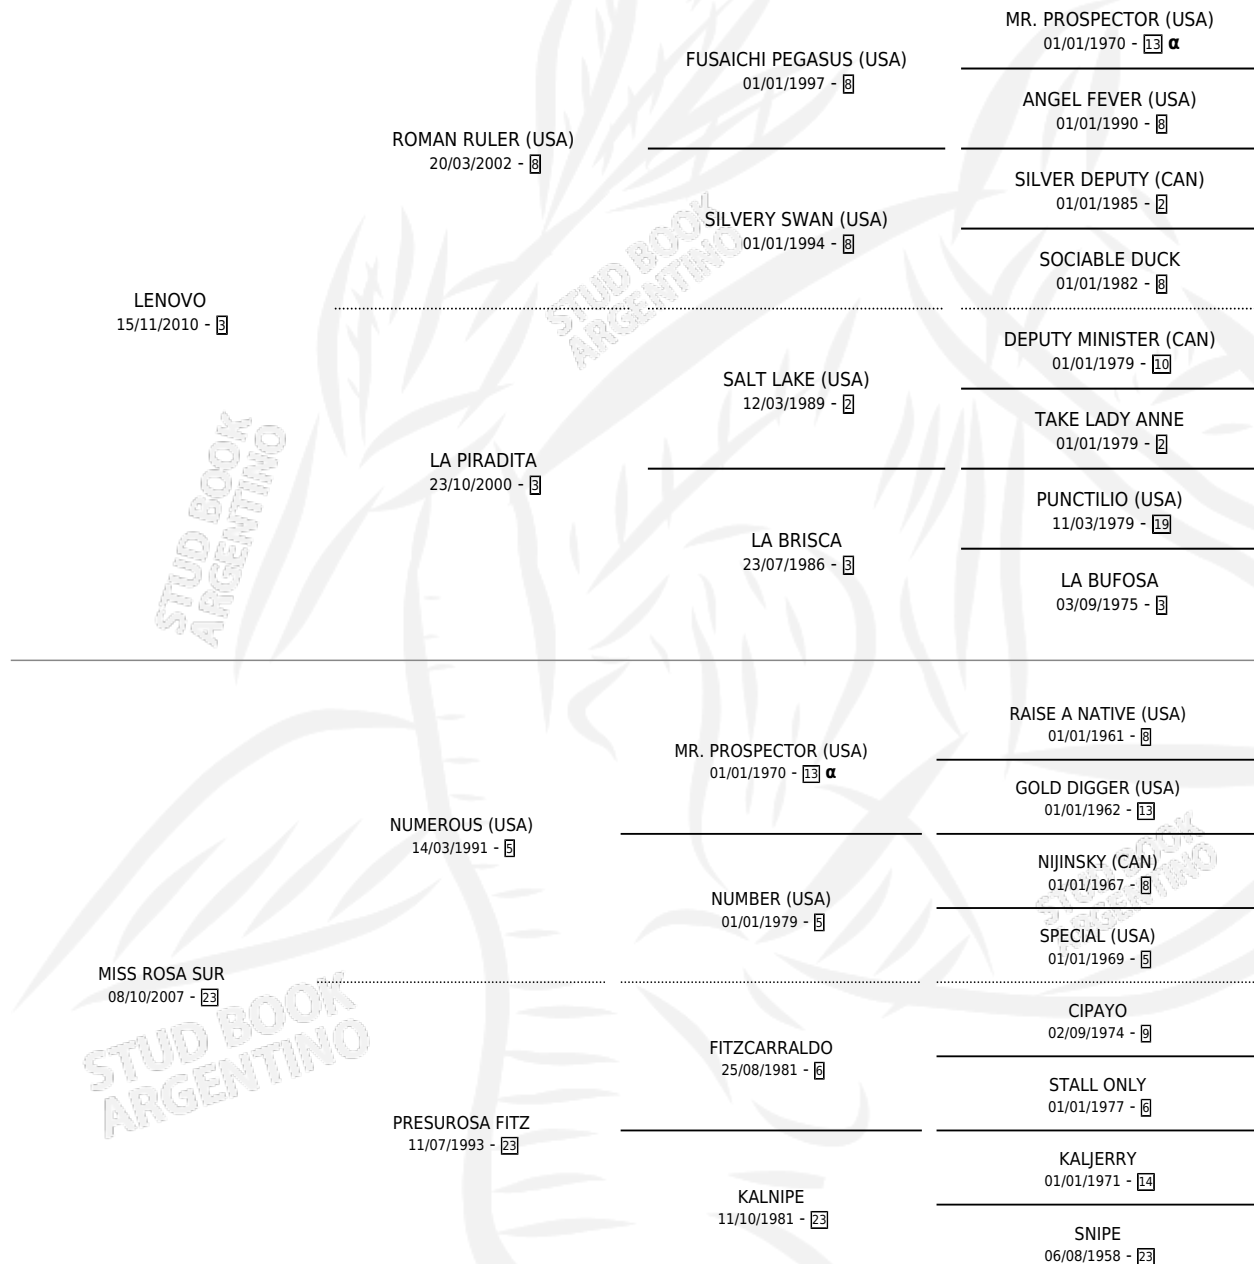

RULER MAN

por **LENOVO** y **MISS ROSA SUR** por **NUMEROUS (USA)**

Argentina · Macho · Zaino Doradillo · SP · 30/09/2020
Familia 23-b · Volumen 44

ESTADO

TIPIFICACIÓN SANGUÍNEA	X
TIPIFICACIÓN POR ADN	✓
PASAPORTE	✓
IDENTIFICACIÓN POR MICROCHIP	✓
REPRODUCTOR	X

Lugar de nacimiento: Don Yayo

Criador: Don Yayo

PEDIGREE

INBREEDING : α

CAMPAÑA

Solo carreras oficiales de Argentina

POR EDAD

EDAD	CC	1°	2°	3°	4°	5°	NP	CLC	CLG	CLCG1	CLGG1	IMPORTE	GANANCIA / CC
2 AÑOS	1	1	0	0	0	0	0	0	0	0	0	\$2,000,000	\$2,000,000
3 AÑOS	4	1	2	0	1	0	0	0	0	0	0	\$5,955,000	\$1,488,750
4 AÑOS	5	2	0	0	0	0	3	1	0	1	0	\$7,420,000	\$1,484,000
5 AÑOS	6	2	0	1	1	1	1	3	0	1	0	\$15,746,000	\$2,624,333
TOTALES	16	6	2	1	2	1	4	4	0	2	0	\$31,121,000	\$1,945,063
%		37.5%	12.5%	6.3%	12.5%	6.3%	25.0%	25.0%	0.0%	50.0%	0.0%		