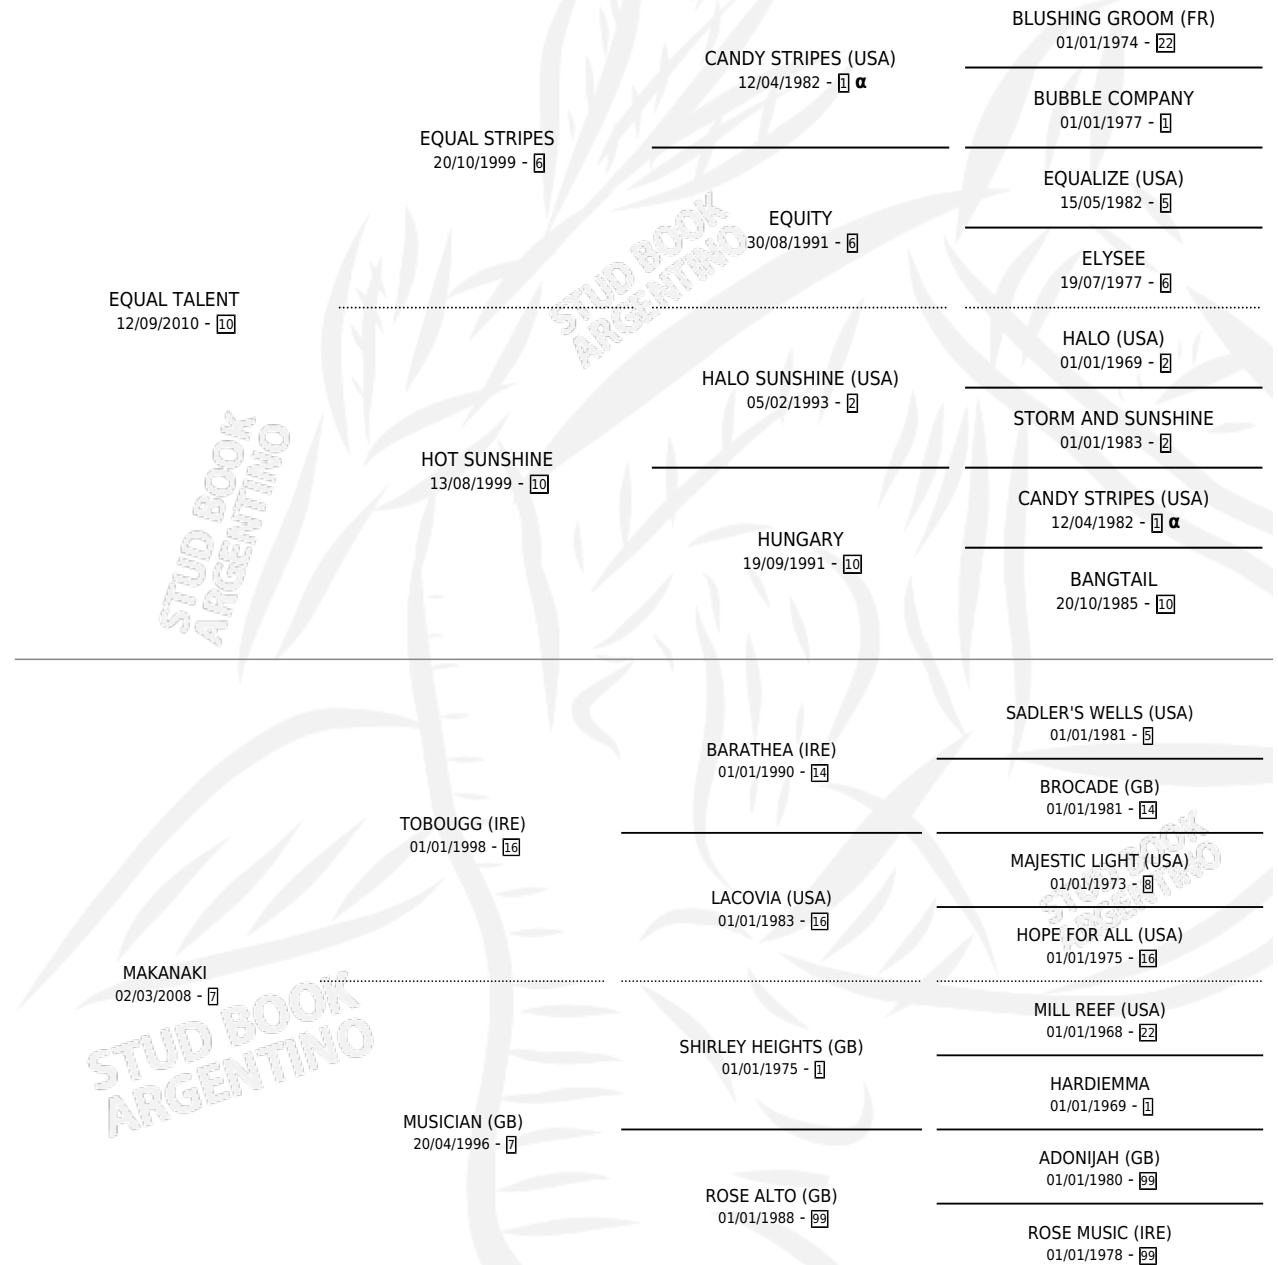

## ESTADO

TIPIFICACIÓN SANGUÍNEA	X
TIPIFICACIÓN POR ADN	✓
PASAPORTE	✓
IDENTIFICACIÓN POR MICROCHIP	✓
REPRODUCTOR	X

**Lugar de nacimiento:** Don Yayo

**Criador:** Stud Aladino S.R.L.

## PEDIGREE

INBREEDING : α