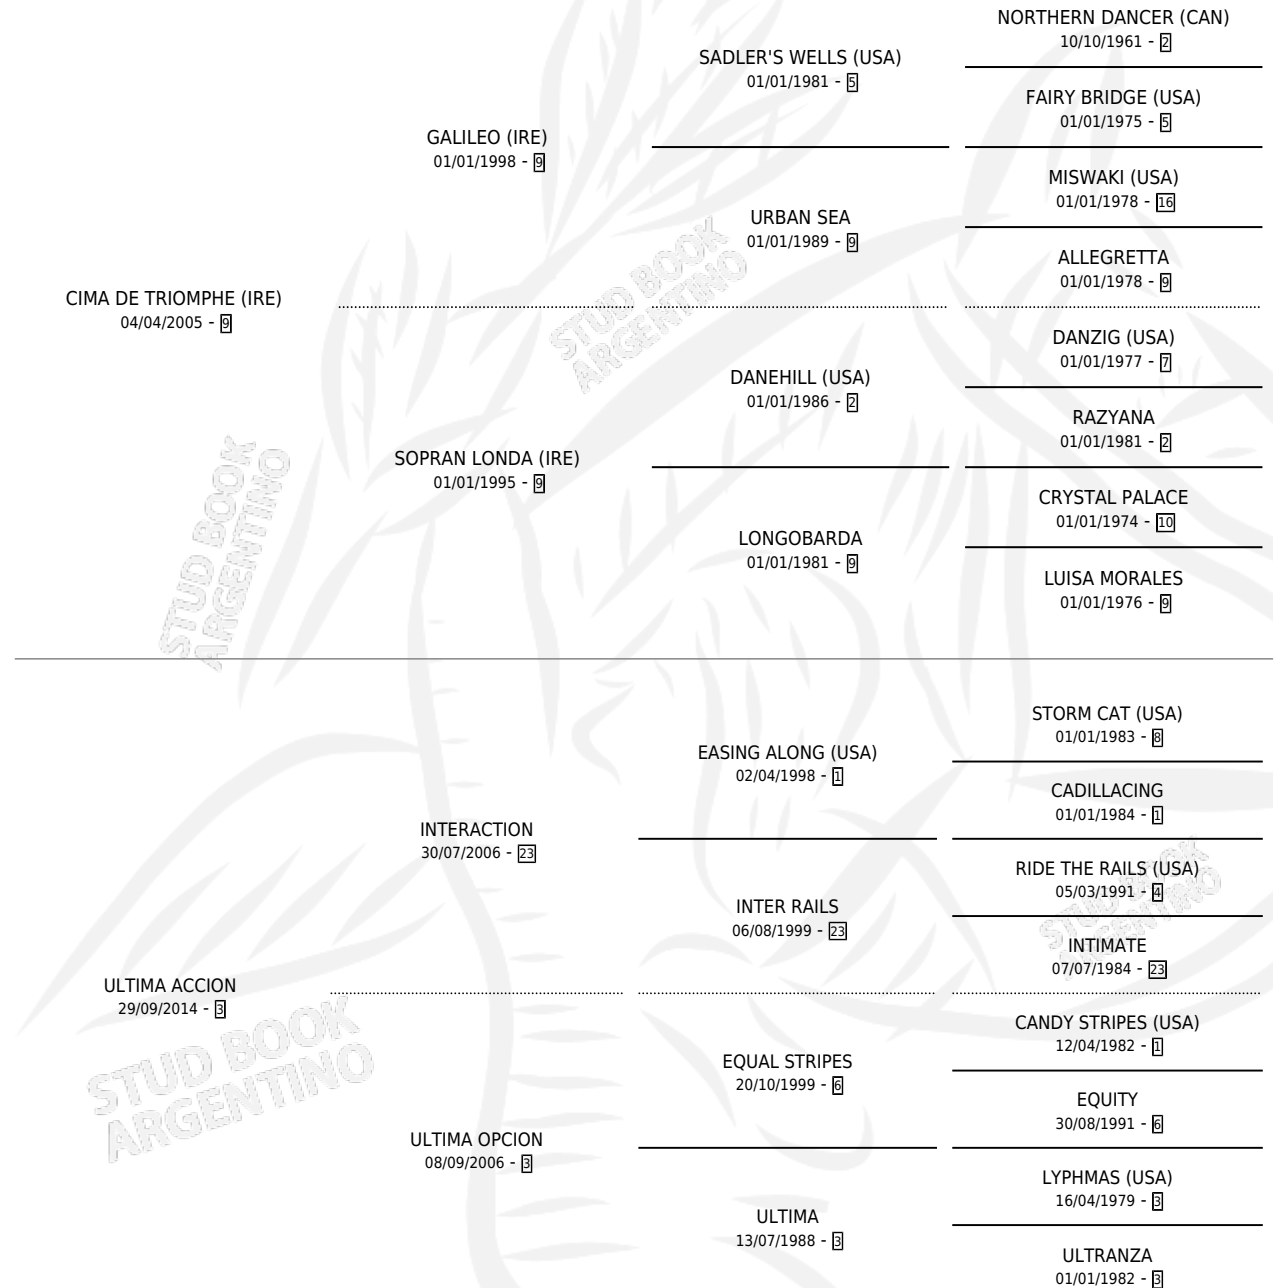

CIMA GUAPISIMA

por CIMA DE TRIOMPHE (IRE) y ULTIMA ACCION por INTERACTION

Argentina · Hembra · Tordillo · SP · 28/10/2020
Familia 6-e · Volumen 44

ESTADO

TIPIFICACIÓN SANGUÍNEA	X
TIPIFICACIÓN POR ADN	✓
PASAPORTE	✓
IDENTIFICACIÓN POR MICROCHIP	✓
REPRODUCTOR	X

Lugar de nacimiento: Campo particular
Criador: Asensos Mabel Rosa

PEDIGREE

CAMPAÑA

Solo carreras oficiales de Argentina

POR EDAD

EDAD	CC	1°	2°	3°	4°	5°	NP	CLC	CLG	CLCG1	CLGG1	IMPORTE	GANANCIA / CC
2 AÑOS	1	0	0	0	0	0	1	0	0	0	0	\$0	\$0
3 AÑOS	4	0	0	0	0	0	4	0	0	0	0	\$94,500	\$23,625
4 AÑOS	2	0	0	0	0	0	2	0	0	0	0	\$98,000	\$49,000
TOTALES	7	0	0	0	0	0	7	0	0	0	0	\$192,500	\$27,500
%		0.0%	0.0%	0.0%	0.0%	0.0%	100%	0.0%	0.0%	0.0%	0.0%		