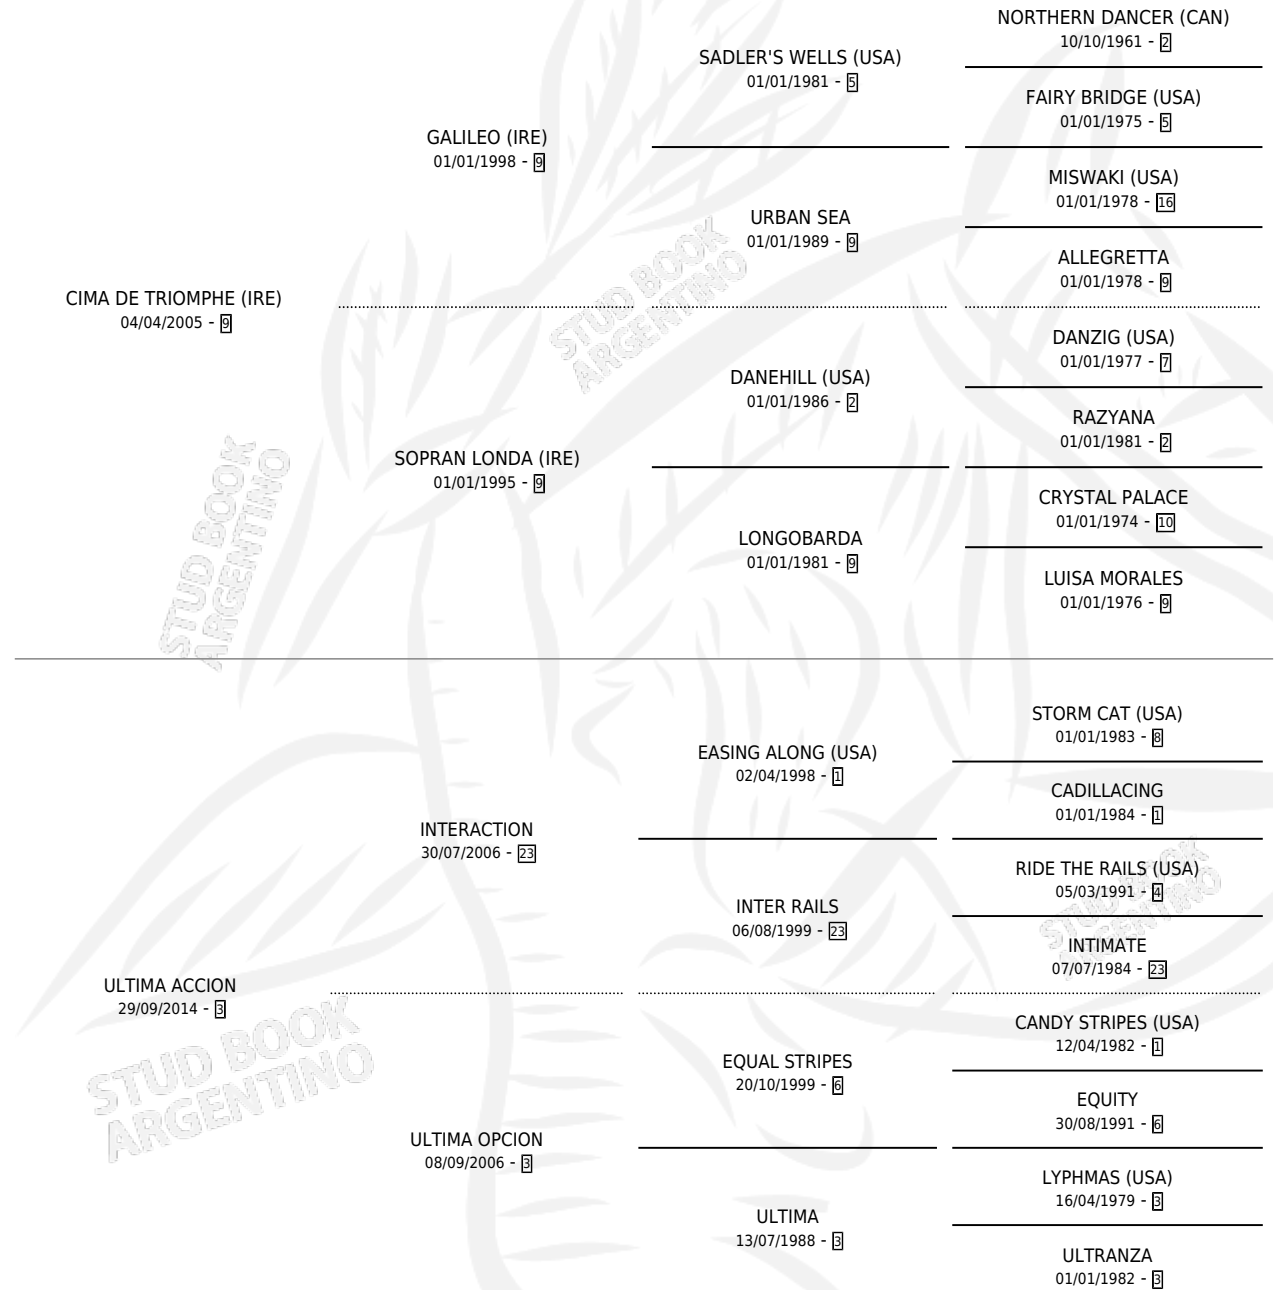

CIMA GUAPISIMA

por CIMA DE TRIOMPHE (IRE) y ULTIMA ACCION por INTERACTION

Argentina · Hembra · Tordillo · SP · 28/10/2020
Familia 6-e · Volumen 44

ESTADO

TIPIFICACIÓN SANGUÍNEA	X
TIPIFICACIÓN POR ADN	✓
PASAPORTE	✓
IDENTIFICACIÓN POR MICROCHIP	✓
REPRODUCTOR	✓

Lugar de nacimiento: Campo particular
Criador: Asensos Mabel Rosa

PEDIGREE

CAMPAÑA

Solo carreras oficiales de Argentina

POR EDAD

EDAD	CC	1°	2°	3°	4°	5°	NP	CLC	CLG	CLCG1	CLGG1	IMPORTE	GANANCIA / CC
2 AÑOS	1	0	0	0	0	0	1	0	0	0	0	\$0	\$0
3 AÑOS	4	0	0	0	0	0	4	0	0	0	0	\$94,500	\$23,625
4 AÑOS	2	0	0	0	0	0	2	0	0	0	0	\$98,000	\$49,000
TOTALES	7	0	0	0	0	0	7	0	0	0	0	\$192,500	\$27,500
%		0.0%	0.0%	0.0%	0.0%	0.0%	100%	0.0%	0.0%	0.0%	0.0%		