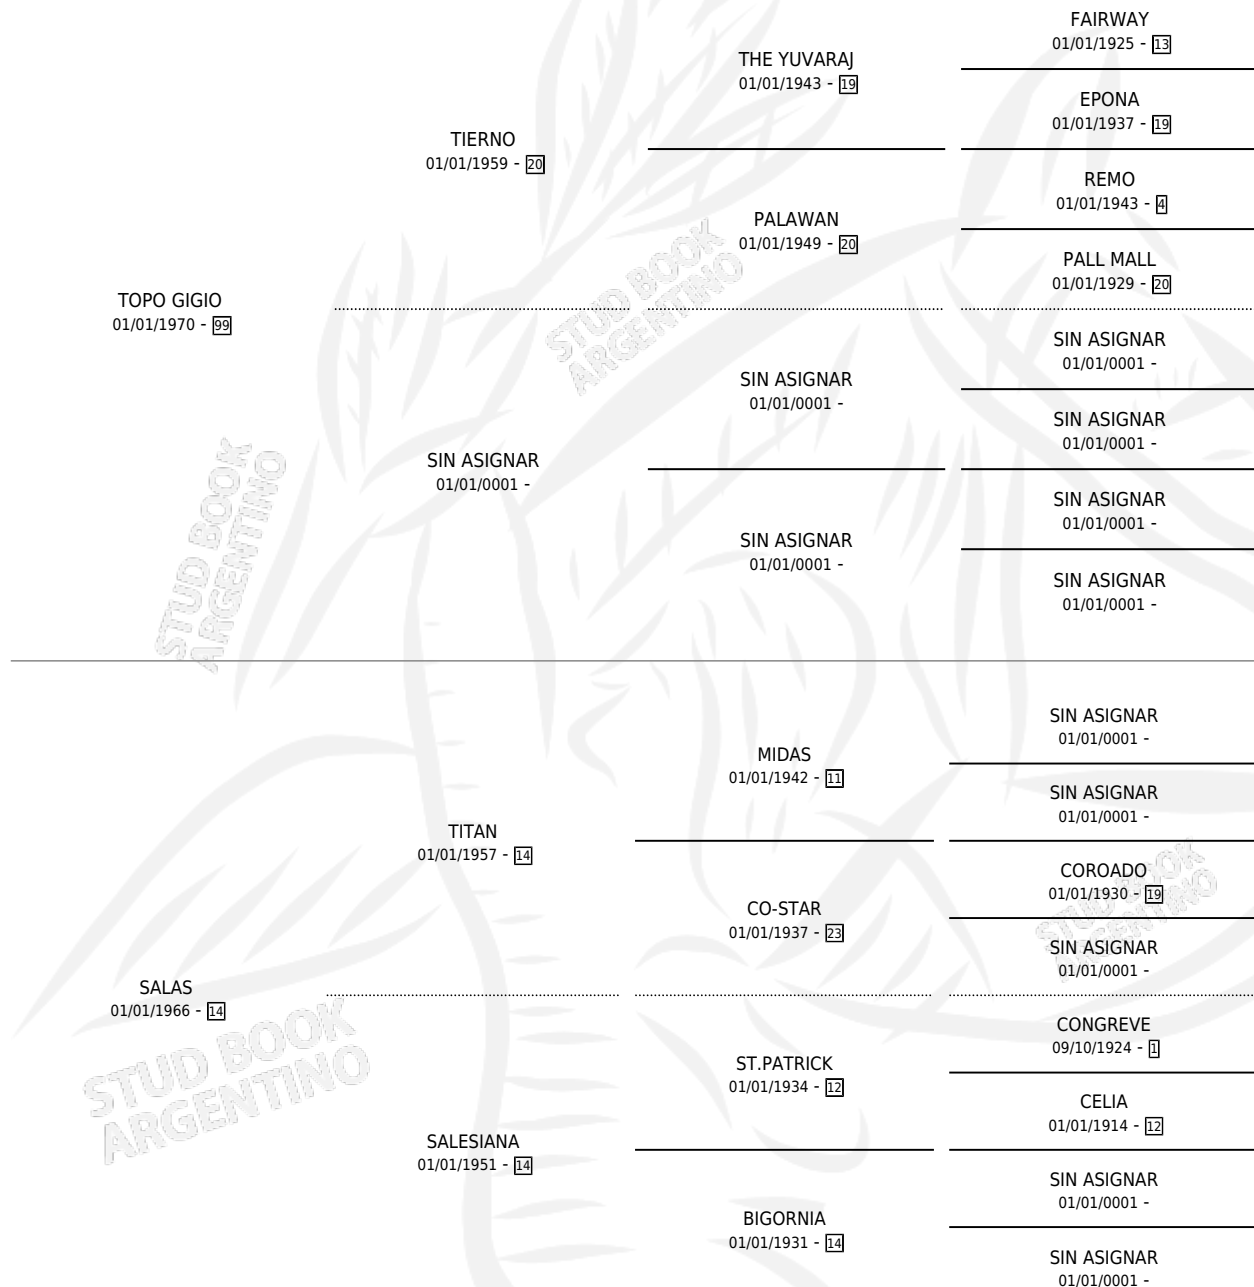

TAMARA-TOP

por TOPO GIGIO y SALAS por TITAN

Argentina · Hembra · Zaino Colorado · SP · 01/02/1978
Familia 14 · Volumen 30

ESTADO

TIPIFICACIÓN SANGUÍNEA	X
TIPIFICACIÓN POR ADN	X
PASAPORTE	X
IDENTIFICACIÓN POR MICROCHIP	X
REPRODUCTOR	✓

Lugar de nacimiento: Campo particular

Criador: Sin dato

~

HIJOS

	MACHOS	HEMBRAS
1 NACIERON	1	0
SIN ACTUACIONES		

PEDIGREE