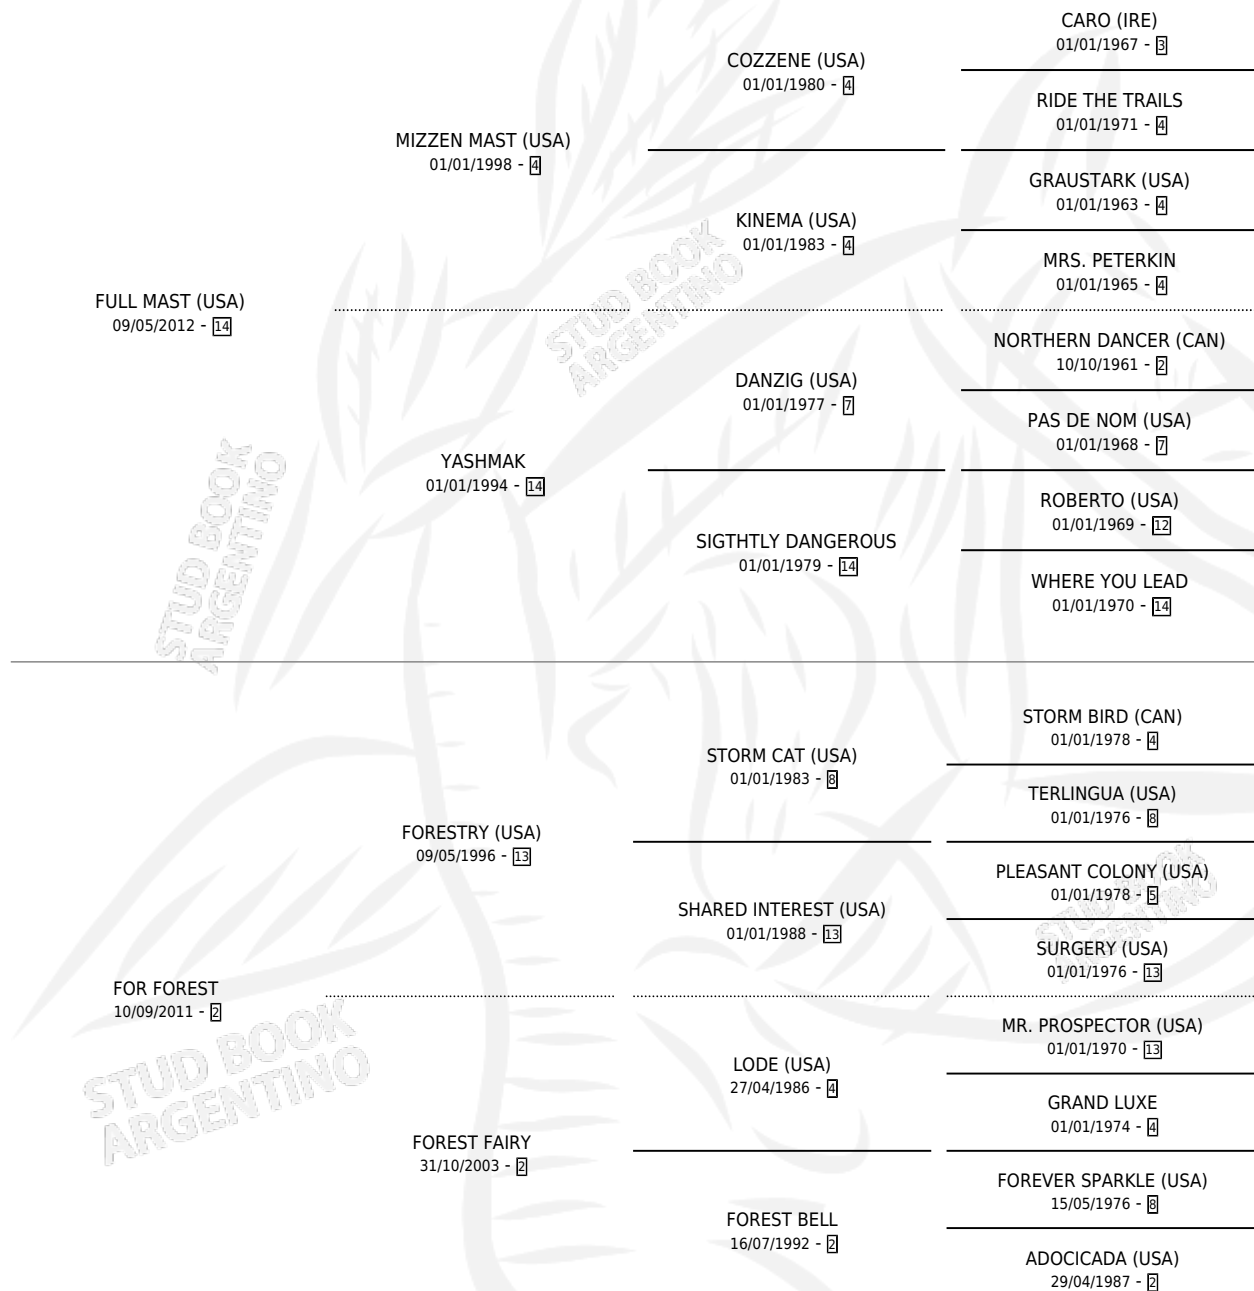

FOREST FIRE

por FULL MAST (USA) y FOR FOREST por FORESTRY (USA)

Argentina · Macho · Alazan · SP · 18/08/2020
Familia 2-s · Volumen 44

ESTADO

TIPIFICACIÓN SANGUÍNEA	X
TIPIFICACIÓN POR ADN	✓
PASAPORTE	✓
IDENTIFICACIÓN POR MICROCHIP	✓
REPRODUCTOR	X

Lugar de nacimiento: Recoveco

Criador: Recoveco

PEDIGREE

FOREST FIRE

Datos oficiales del Stud Book Argentino

Documento generado el 27/04/2026

studbook.org.ar