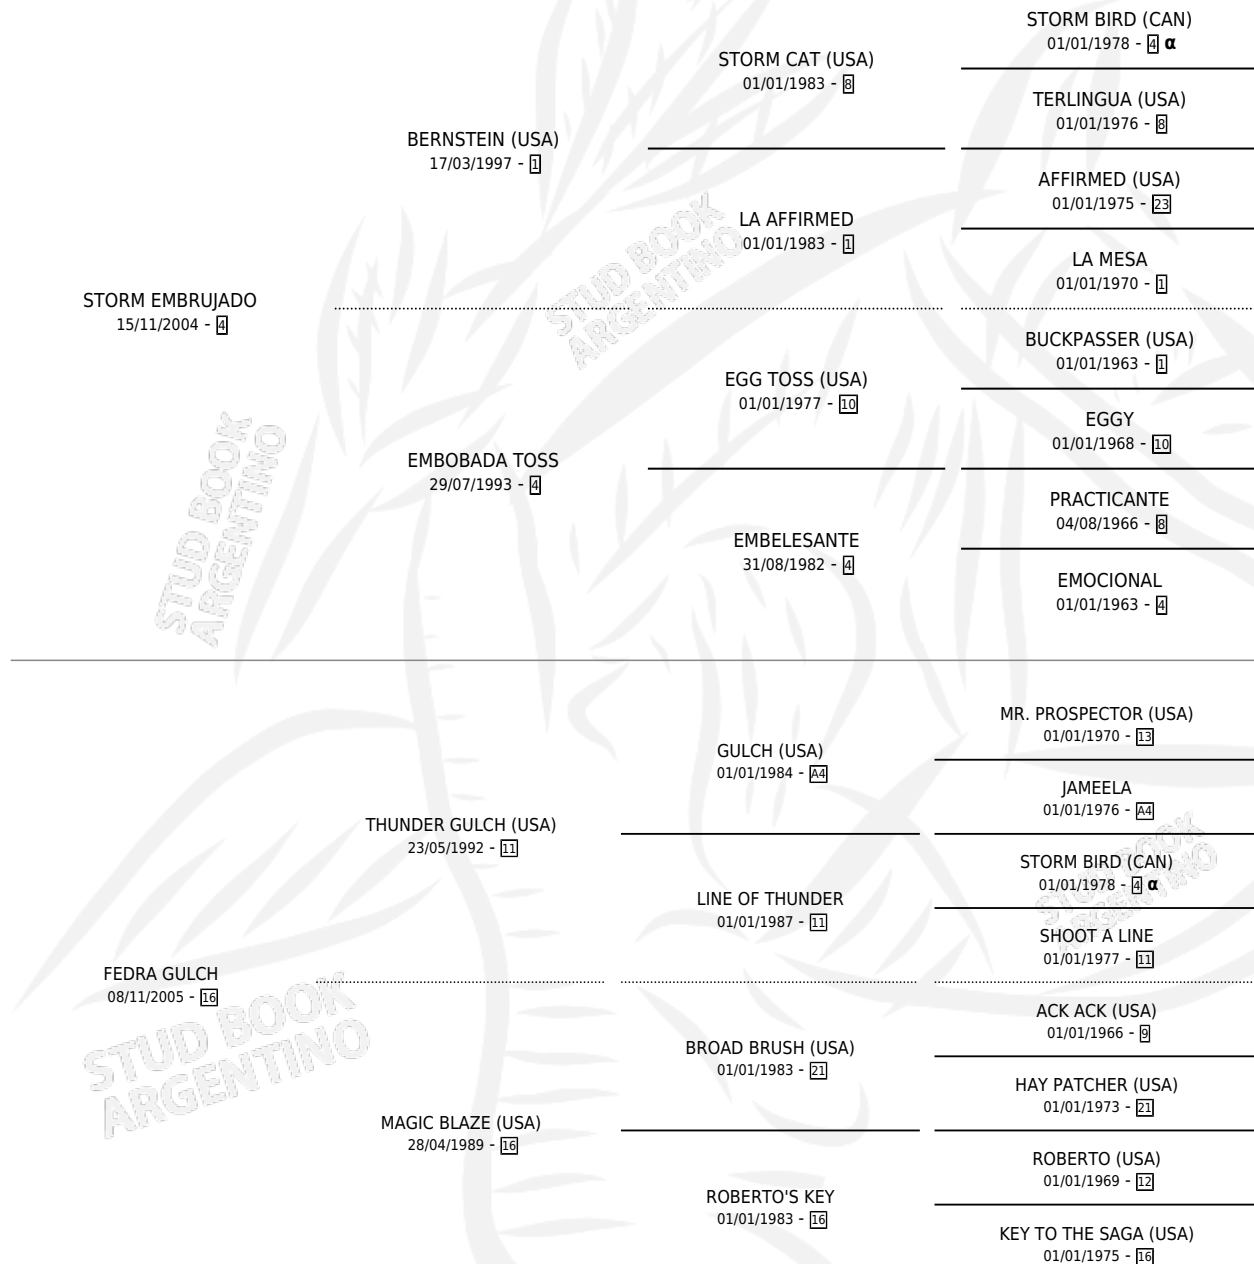

# EMBRUJADA GULCH

por **STORM EMBRUJADO** y **FEDRA GULCH** por **THUNDER GULCH (USA)**

Argentina · Hembra · Zaino · SP · 30/08/2020  
Familia 16-g · Volumen 44

## ESTADO

TIPIFICACIÓN SANGUÍNEA	X
TIPIFICACIÓN POR ADN	X
PASAPORTE	X
IDENTIFICACIÓN POR MICROCHIP	X
REPRODUCTOR	X

**Lugar de nacimiento:** Don Florentino  
**Criador:** Don Florentino

## PEDIGREE

INBREEDING :  $\alpha$